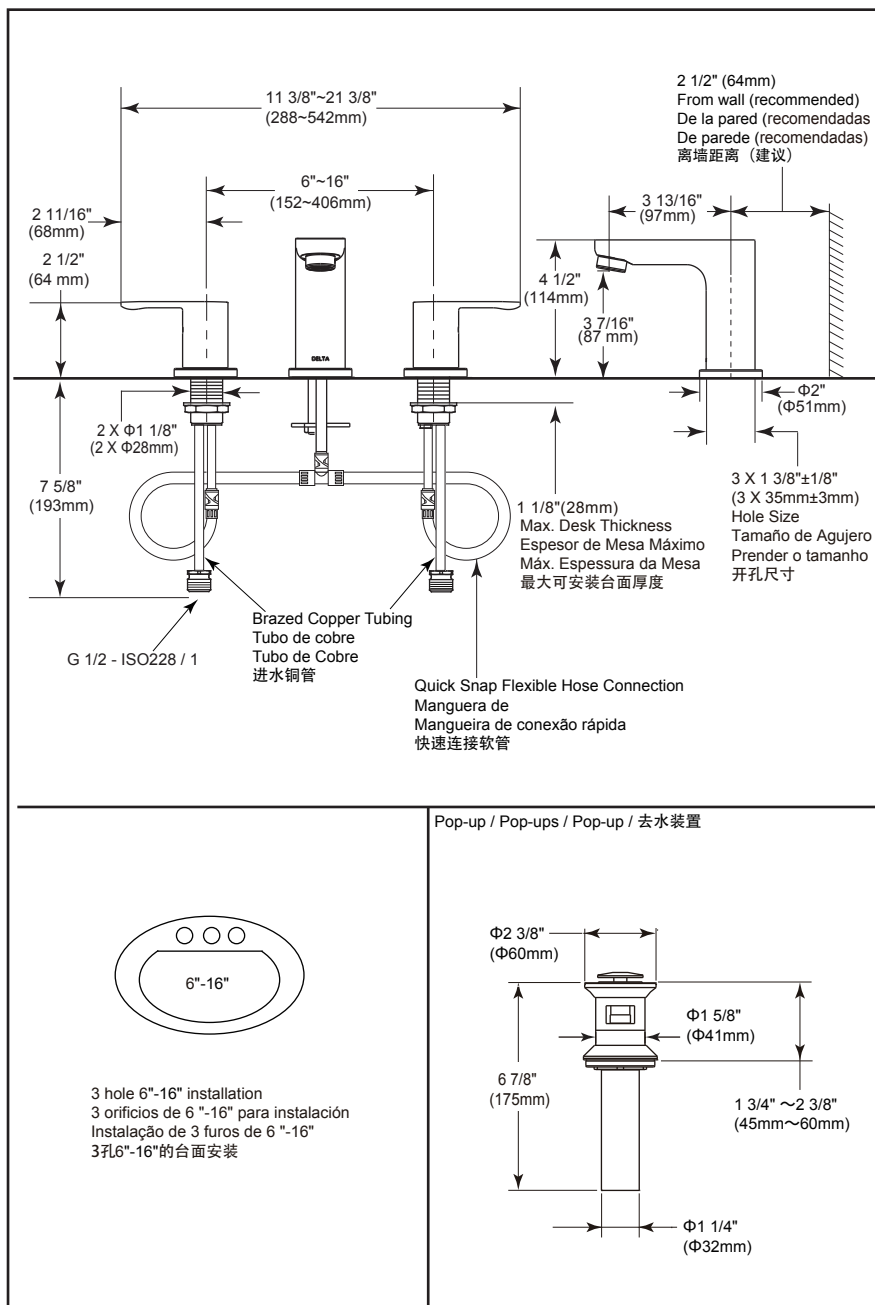

Dimensions are for reference only / Las dimensiones son sólo de referencia
/As dimensões são apenas para referência / 以上尺寸仅供参考