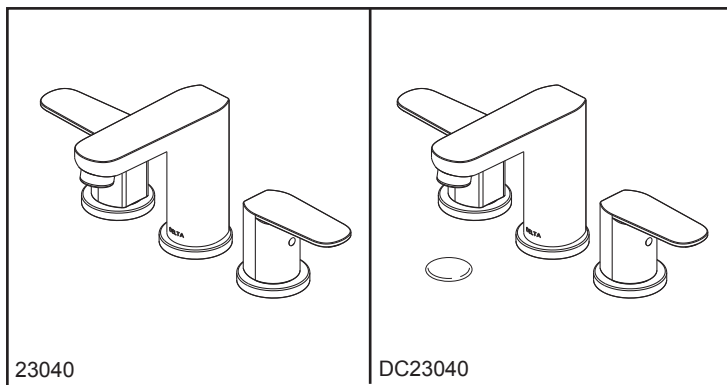

ELEMETRO

- Two handle widespread lavatory
- Llave de lavamanos extendidas de dos manijas
- Misturador para lavatorio
- 双手柄分体式面盆龙头

Submitted Model No./Número de Modelo Supuesto/
 Apresentado o modelo N°/所需产品号码:

ELEMETRO

- Two handle widespread lavatory
- Llave de lavamanos extendidas de dos manijas
- Misturador para lavatorio
- 双手柄分体式面盆龙头

**Submitted Model No./Número de Modelo Supuesto/
Apresentado o modelo N °/所需产品号码:**

**Specific Feature/Característica Específica/
Característica Específica/详细特征:**

EN

Standard Specification

- Finish: Chrome plated.
- Fabricated brass end valve body.
- Ceramic valve with 90° (1/4 turn) stops.
- Ceramic valve with 500,000 life cycles per standard ASME A112.18.1.
- Faucet 100% leak tested.
- Brazed copper supply tubes with G 1/2 - ISO228/1:2000 male thread connection.
- Quick snap installation hose.
- Metal drain with push type pop-up included for model DC23240.
- Model with water flow restricted aerator.
- Pop-up drain is not included in model# 23040, order pop-up RP42172 separately.

PT

Especificação Padrão

- Acabamento: placa cromada.
- Corpo de válvula final de latão fabricado.
- Válvula de cerâmica com paragem de 90° (volta de 1/4)
- Válvula de cerâmica com 500,000 ciclos de vida segundo padrão ASME A112.18.1.
- Vazamento de torneira de 100% testado.
- Tubos de abastecimento de cobre soldados com conexão de rosca macha G 1/2 - ISO228 / 1:2000
- Mangueira de instalação rápida.
- Dreno de metal com pop-up do tipo de impulso incluído para modelo DC23240.
- Torneira com arejador de fluxo restrito.
- 23040 não incluem sistema de descarga de água. Caso necessite, por favor compre a parte RP42172.