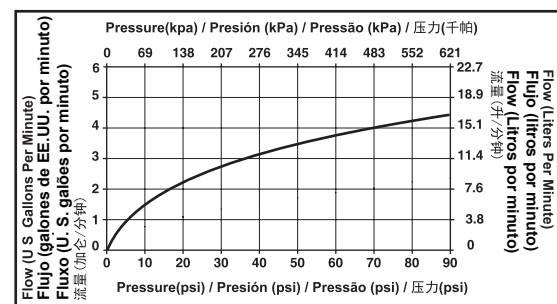

Dimensions are for reference only / Las dimensiones son sólo de referencia
/As dimensões são apenas para referência / 以上尺寸仅供参考