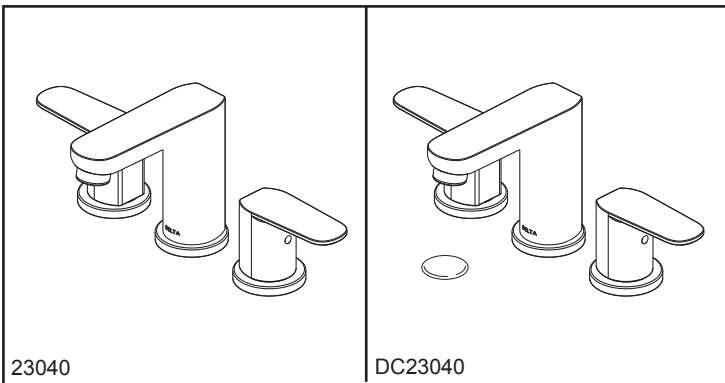

ELEMETRO

- Two handle widespread lavatory
- Llave de lavamanos extendidas de dos manijas
- Misturador para lavatorio
- 双手柄分体式面盆龙头

Submitted Model No./Número de Modelo Supuesto/
 Apresentado o modelo N°/所需产品号码:

ELEMETRO

- Two handle widespread lavatory
- Llave de lavamanos extendidas de dos manijas
- Misturador para lavatorio
- 双手柄分体式面盆龙头

**Submitted Model No./Número de Modelo Supuesto/
Apresentado o modelo N °/所需产品号码:**

**Specific Feature/Característica Específica/
Característica Específica/详细特征:**

EN

Standard Specification

- Finish: Chrome plated.
- Fabricated brass end valve body.
- Ceramic valve with 90° (1/4 turn) stops.
- Ceramic valve with 500,000 life cycles per standard ASME A112.18.1.
- Faucet 100% leak tested.
- Brazed copper supply tubes with G 1/2 - ISO228/1:2000 male thread connection.
- Quick snap installation hose.
- Metal drain with push type pop-up included for model DC23240.
- Model with water flow restricted aerator.
- Pop-up drain is not included in model# 23040, order pop-up RP42172 separately.

PT

Especificação Padrão

- Acabamento: placa cromada.
- Corpo de válvula final de latão fabricado.
- Válvula de cerâmica com paragem de 90° (volta de 1/4)
- Válvula de cerâmica com 500,000 ciclos de vida segundo padrão ASME A112.18.1.
- Vazamento de torneira de 100% testado.
- Tubos de abastecimento de cobre soldados com conexão de rosca macha G 1/2 - ISO228 / 1:2000
- Mangueira de instalação rápida.
- Dreno de metal com pop-up do tipo de impulso incluído para modelo DC23240.
- Torneira com arejador de fluxo restrito.
- 23040 não incluem sistema de descarga de água. Caso necessite, por favor compre a parte RP42172.