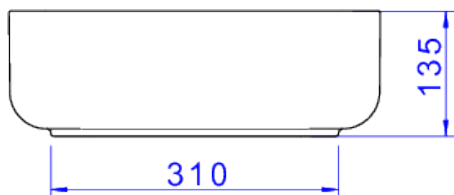

CUBA QUADRADA DE APOIO 40 CM CINZA ANTR

Foto Ilustrativa

Desenho Técnico

Deca

Código Comercial
L.11040.85

DESCRIÇÃO:

CUBA QUADRADA DE APOIO 40 CM CINZA ANTR

ESPECIFICAÇÕES: