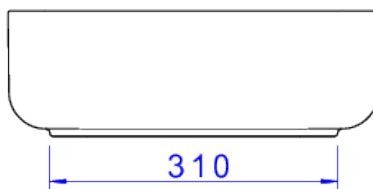

CUBA QUADRADA DE APOIO 40 CM CINZA ANTR

Foto Ilustrativa

Desenho Técnico

Deca

Código Comercial
L.11040.85

DESCRIÇÃO:

CUBA QUADRADA DE APOIO 40 CM CINZA ANTR

ESPECIFICAÇÕES: