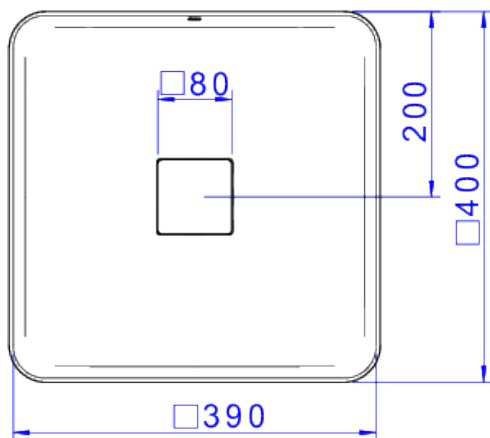

CUBA QUADRADA DE APOIO 40 CM CINZA ANTR

Foto Ilustrativa

Desenho Técnico

Deca

Código Comercial
L.11040.85

DESCRIÇÃO:

CUBA QUADRADA DE APOIO 40 CM CINZA ANTR

ESPECIFICAÇÕES: