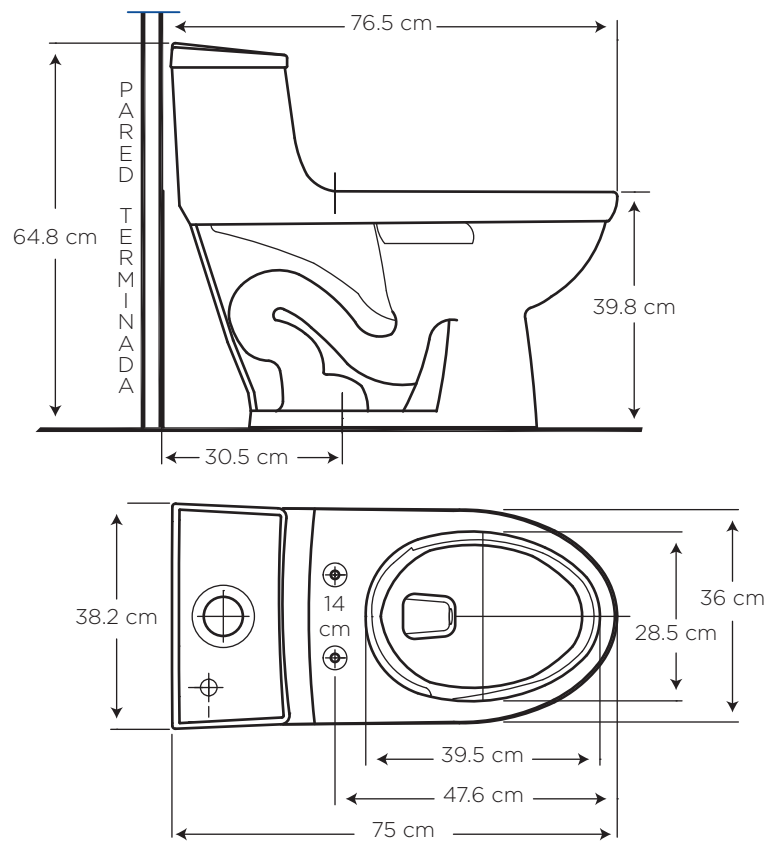

OASIS

ALARGADO POWER CLEAN

EDESA
PREMIUM

MEDIDAS: 70 x 44 x 61 cm

COD. JSS066441301CE

Nueva tecnología Rimless, elimina el anillo de la taza logrando que se pueda acceder a todas las áreas, con facilidad y comodidad.

CARACTERÍSTICAS

Material: Cerámica sanitaria

Tipo: One piece al piso

Anillo: Alargado

Consumo de Agua:

Sistema de doble descarga, consume 6 litros para sólidos y 4.1 litros para líquidos

Presión de agua recomendada:

140 kPa (20 psi) a 550 kPa (80 psi)

Instalación:

al piso desde la pared hasta el desagüe 30.5 cm

ACABADO

Blanco

Bone

130

733

Botón Oasis Dual Flush
COD. SP0038893061BO

Set de anclaje Taza Piso
COD. SP003011000100

Tapas de Anclaje
COD. SP005111___1BO

ESPECIFICACIONES

-  • Consumo de agua: 6 y 4.1 litros
-  • Peso del inodoro: 27.8 kg
-  • Espesor mínimo de loza: 0.6 cm
-  • Tolerancia dimensional: $\pm 3\% > 20$ cm
 $\pm 5\% < 20$ cm
-  • Nivel mínimo agua en el tanque: 16 cm
-  • Instalación: 30.5 cm
-  • Altura del Sello: 6 cm
-  • Diámetro de la Trampa: 4.7 cm
-  • Superficie de agua: 19 x 13.3 cm