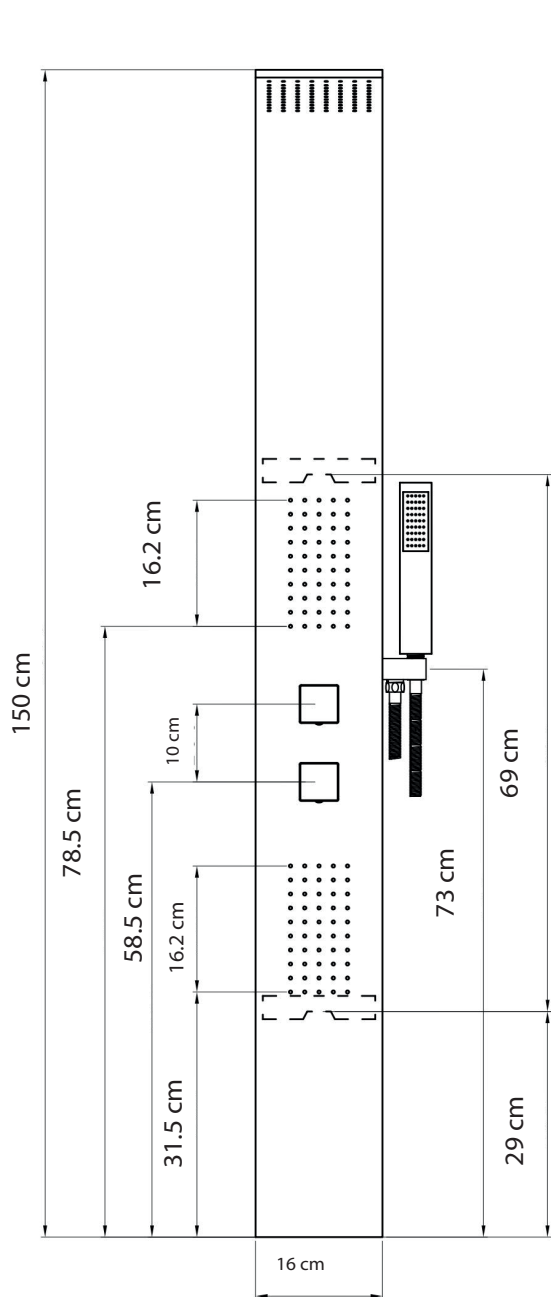

Ficha Tecnica AQ6153-AL

Material: Aluminio Negro

Dimensiones: 150*16cm

Cabezal Ducha: 7*13 jest

Jets Masaje: 2pcs con jest de goma 5*10 jets

Ducha de Mano en ABS Negra

Mezclador regular en bronce

Manguera flexible acero inoxidable 1.5 mt