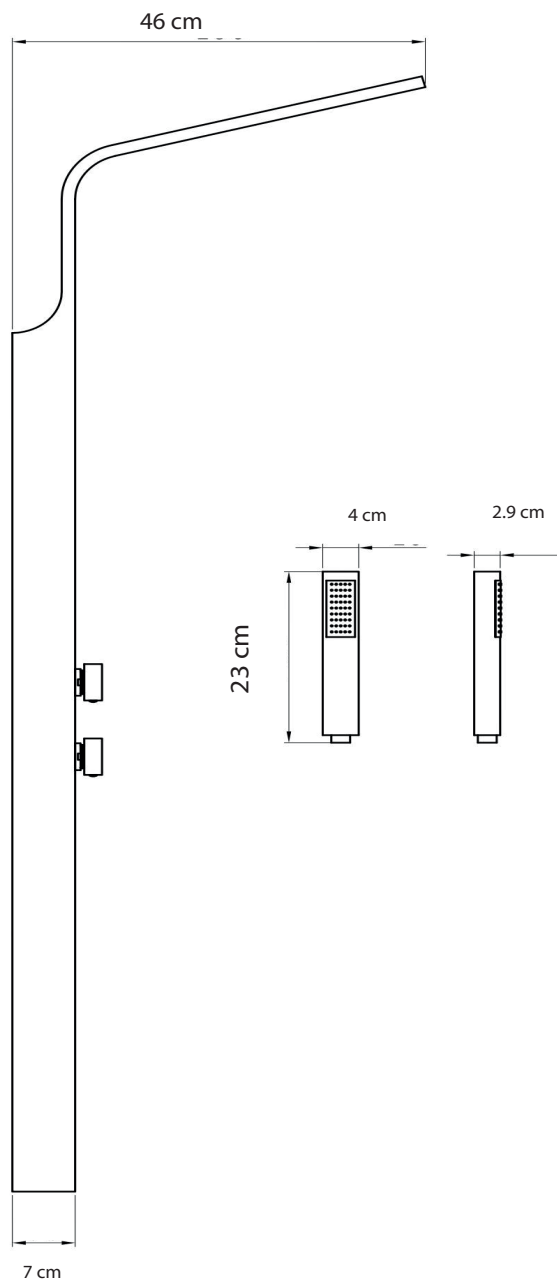

Ficha Tecnica AQ6153-AL

Material: Aluminio Negro

Dimensiones: 150*16cm

Cabezal Ducha: 7*13 jest

Jets Masaje: 2pcs con jest de goma 5*10 jets

Ducha de Mano en ABS Negra

Mezclador regular en bronce

Manguera flexible acero inoxidable 1.5 mt