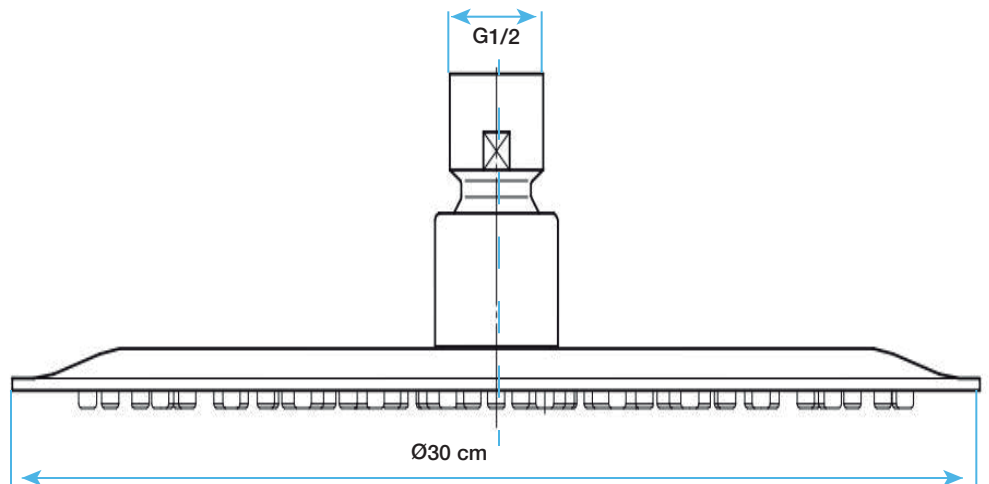

Cabezal de Ducha Vercelli
AQ5D319P-CR
AQ5D319P-N

- Material: Laton ABS
- Acabado: Cromado, Negro
- Dimensiones: 30 cm

Características:

Ducha Ahorradora

- Tecnología de Inyección de Aire.
- Inyecta tres Litros de Aire por Litro de Agua.
- Produce Gotas Alargadas y mas Suaves.