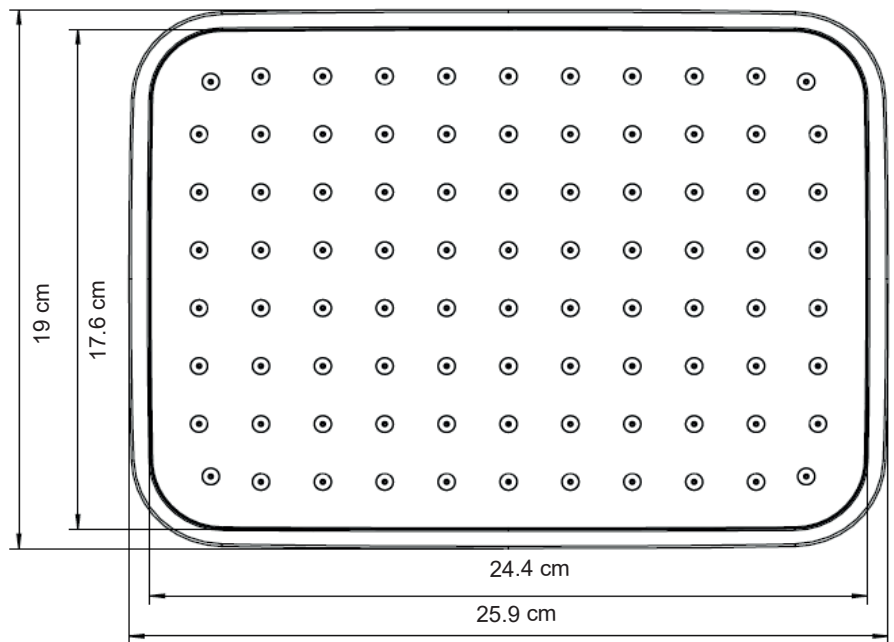

Cabezal de Ducha Bresia AQ5D1011G-CR

- Material : ABS
- Dimensiones: 25.9 x 19 x 5 cm
- Color o Acabado: Cromado
- Cara: Gris Claro con Jest Gris Oscuro
- Conexion al punto de Agua : G 1/2
- Presion de trabajo recomendada : 20-70 PSI