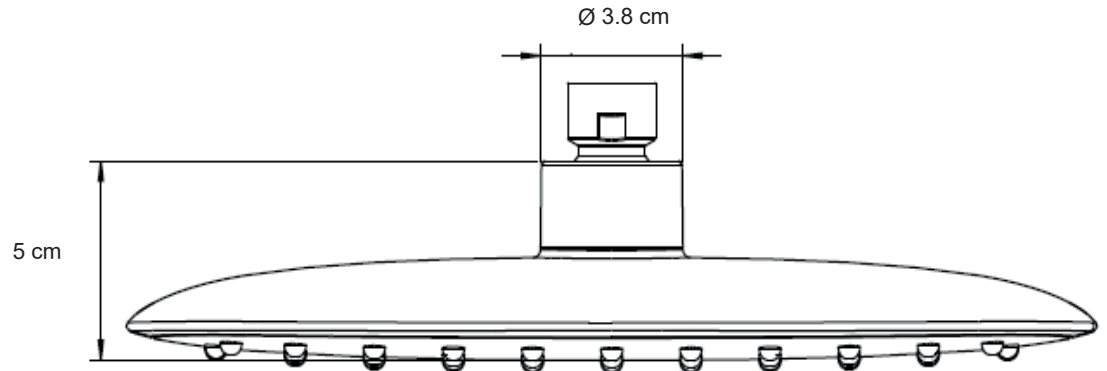

Cabezal de Ducha Bresia AQ5D1011G-CR

- Material : ABS
- Dimensiones: 25.9 x 19 x 5 cm
- Color o Acabado: Cromado
- Cara: Gris Claro con Jest Gris Oscuro
- Conexion al punto de Agua : G 1/2
- Presion de trabajo recomendada : 20-70 PSI