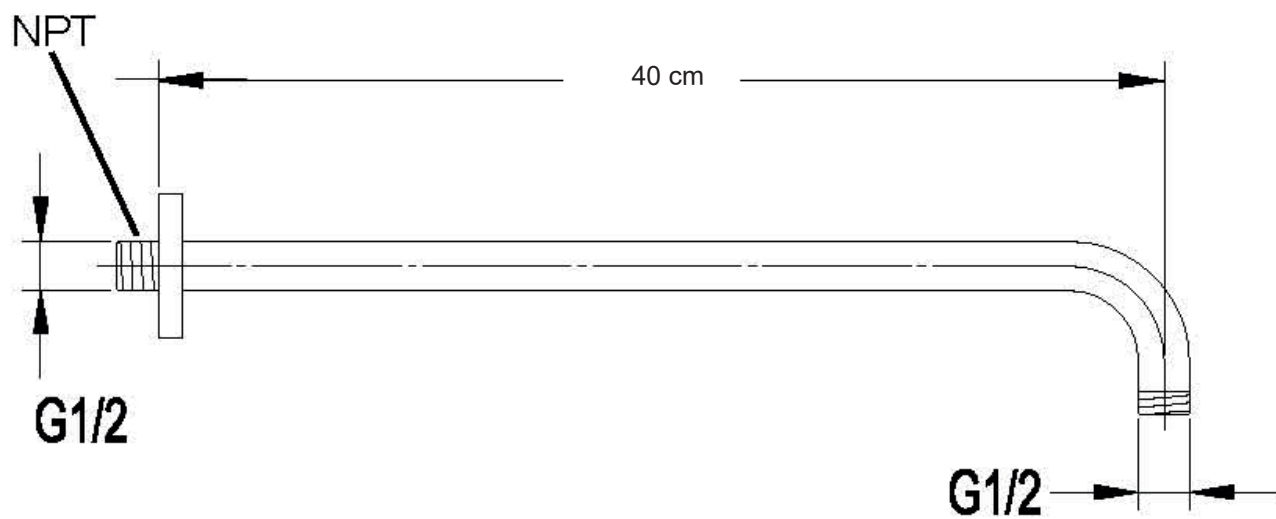

Brazo de Ducha AQ5D3011-CR

- Material : Bronce
- Dimensiones: 40 cm
- Color o Acabado: Cromado
- Especificaciones: Rosca NPT