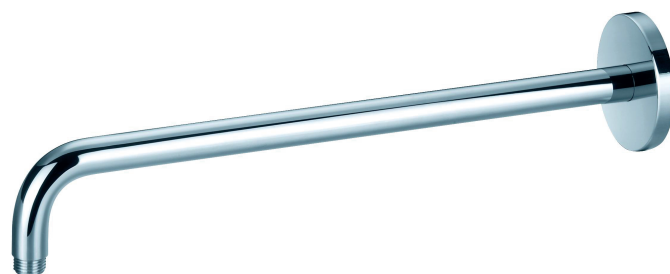

Brazo de Ducha AQ5D3011-CR

- Material : Bronce
- Dimensiones: 40 cm
- Color o Acabado: Cromado
- Especificaciones: Rosca NPT