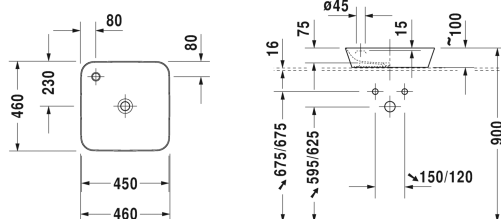

Lavabo sobre encimera # 234046..00 / 234046..00 / 234046..00

| < 460 mm > |

Lavabo sobre encimera	Medidas	Peso	Nº de pedido
con bancada para grifería, sin rebosadero, 460 mm			
Colores			
00 Blanco 26 White/White Satin Matt 32 White Satin Matt			
Versiones			
● color interior blanco, color exterior blanco	460 x 460 mm	8,000 kg	234046..00
● color interior blanco, color exterior blanco mate sedoso	460 x 460 mm	8,000 kg	234046..00
● color interior blanco mate sedoso, color exterior blanco mate sedoso	460 x 460 mm	8,000 kg	234046..00
Infobox			
Fabricado con la masa especial DuraCeram, Duravit recomienda para #234046 las siguientes griferías: Duravit C.1 - M #C11020, Hansa #03092273, Hansgrohe Metris 110 #31080000, Metris 200 #31183000, Talis 150 #32052000, Axor Starck Organic #12010000, Axor Starck #10003000			
La cerámica sanitaria revestida con WonderGliss se mantiene más tiempo pulida y limpia. Para pedidos con WonderGliss hay que añadir un 1 al final del número de referencia			
Accesorios			
Sombrero de desagüe para lavabo sin rebosadero	50 mm	0,300 kg	005024
Sifón de diseño		1,500 kg	005036
Productos relacionados			
Mueble bajo lavabo, suspendido 1 cajón grande, encimera con un recorte, para 1 lavabo sobre encimera, centrado, 1000 x 550 mm	1000 x 550 mm		KT6695
Mueble bajo lavabo, suspendido 1 cajón grande, encimera con un recorte, para 1 lavabo sobre encimera, centrado, 1200 x 550 mm	1200 x 550 mm		KT6696
Mueble bajo lavabo, suspendido 2 cajones grandes, 1 encimera con uno o dos recortes, para 1 o 2 lavabos sobre encimeras, 1400 x 550 mm	1400 x 550 mm		KT6697 B/L/R