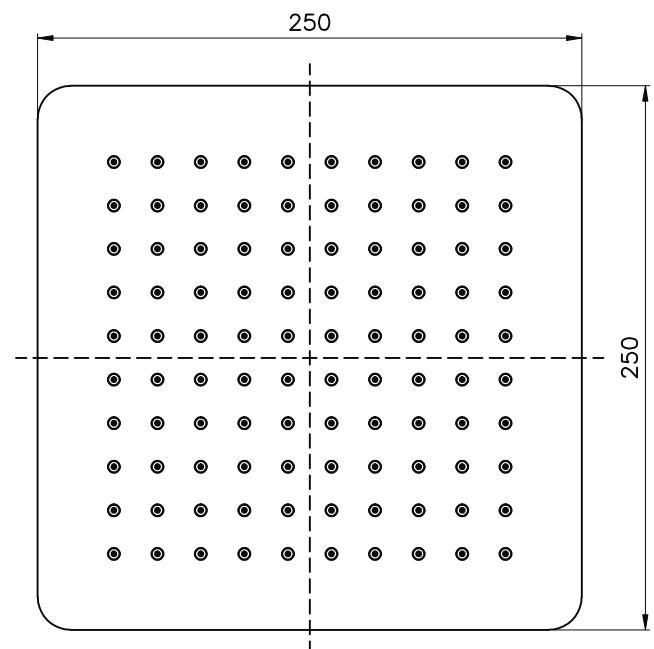

Cabezal de Ducha Manorola AQ5D361-N

- Material: ABS
- Acabado: Negro Mate
- Dimensiones: Ø 25 x 25 cm
- Conexion: G 1/2

Características:

Ducha Ahorradora

- Tecnología de Inyección de Aire.
- Inyecta tres Litros de Aire por Litro de Agua.
- Produce Gotas Alargadas y mas Suaves.