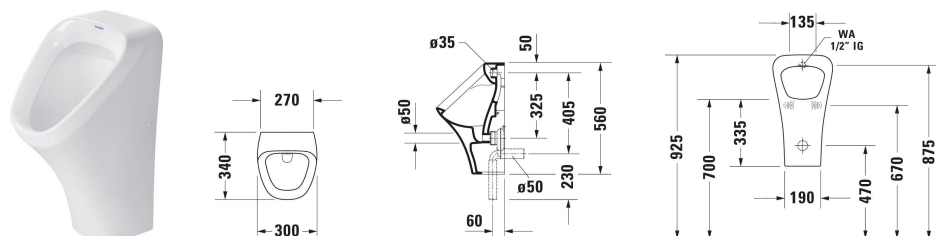

DuraStyle Urinario # 2804300000

| < 300 mm > |

| Urinario | Medidas | Peso | Nº de pedido |
|--|--------------|-----------|--------------|
| Blanco, Canal de lavado: Cerrado/a, Tipo de desagüe: n/a, Posición de la entrada: Posterior, Entrada oculta, Incl. material de fijación, Salida: Vertical, Horizontal, Salida oculta, Dimensiones de la toma de agua: 1/2" | | | |
| Acabados | | | |
| 00 Blanco brillante | | | |
| Versiones | | | |
| Blanco brillante | 300x340 mm | 14,600 kg | 2804300000 |
| Accesorios | | | |
| Set de entrada Urinario | 110 x 70 mm | 0.1 kg | 695800 |
| Sifón | 180 x 120 mm | 0.37 kg | 005112 |
| Sifón | 377 x 123 mm | 0.12 kg | 005111 |

Todas las fichas técnicas contienen las medidas (mm) necesarias que están sometido a las tolerancias habituales. Las medidas exactas solo pueden ser tomadas en el producto.