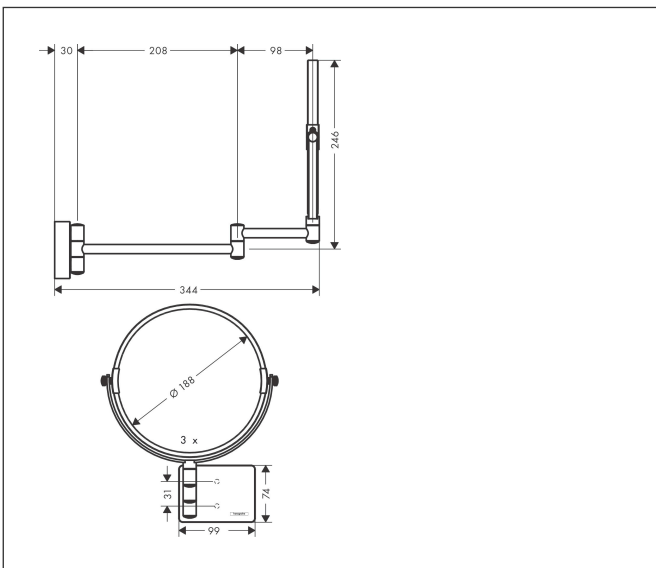

Marca hansgrohe
Nombre producto **AddStoris** Espejo de tocador
Referencia producto 41791000
Acabado Cromo

reddot winner 2021

Imagen producto

Características

- material: espejo de cristal
- material del marco: metálico
- inclinable
- giratorio
- ampliación: 1-aumentos, 3- aumentos
- con material de montaje
- empotrado oculto
- distancia de perforación: 31 mm
- diámetro del agujero de perforación: 6 mm
- montado en la pared

Dibujos

Tecnología