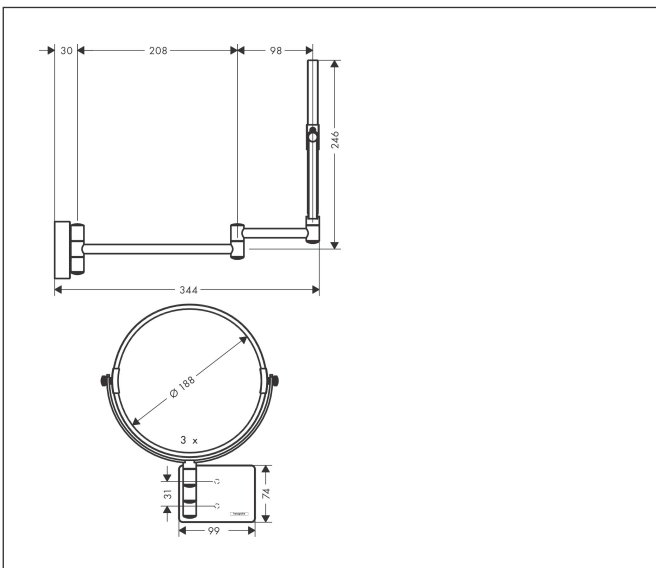

Marca hansgrohe
Nombre producto **AddStoris** Espejo de tocador
Referencia producto 41791670
Acabado Negro mate

reddot winner 2021

DESIGN
AWARD
2021

Imagen producto

Características

- material: espejo de cristal
- material del marco: metálico
- inclinable
- giratorio
- ampliación: 1-aumentos, 3- aumentos
- con material de montaje
- empotrado oculto
- distancia de perforación: 31 mm
- diámetro del agujero de perforación: 6 mm
- montado en la pared

Dibujos

Tecnología