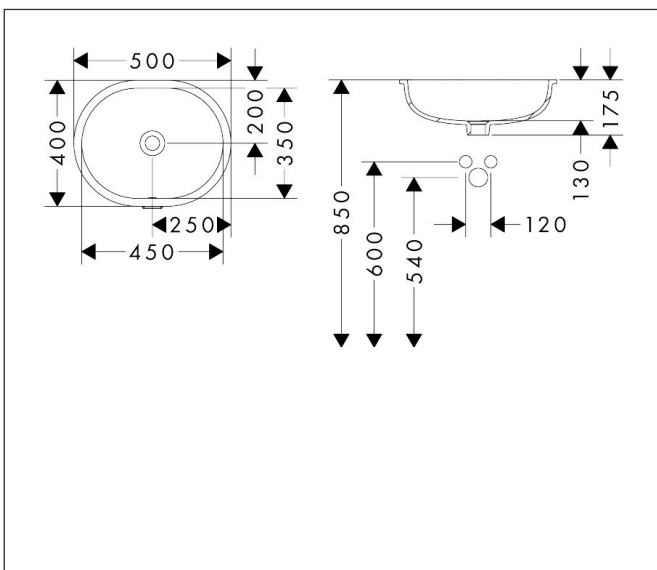

Marca **hansgrohe**
 Nombre producto **Xuniva U** Lavabo bajo encimera 450/350 sin orificio para grifo con rebosadero
 Referencia producto **60153450**
 Acabado **Blanco**

Imagen producto

Características

- Material: cerámica
- Dimensiones exteriores lavabo: 450 x 350 x 130 mm (ancho x fondo x alto)
- Altura interior del lavabo: 130 mm
- Nivel de brillo: brillante
- Sin orificio para el grifo
- Con rebosadero
- Sin vaciador
- Bajo encimera
- Con material de montaje
- Tipo de rebosadero: CL25

Dibujos

Certificados

Marca	hansgrohe
Nombre producto	Xuniva U Lavabo bajo encimera 450/350 sin orificio para grifo con rebosadero
Referencia producto	60153450
Acabado	Blanco

Ejemplos de instalación

i Las dimensiones pueden variar debido a tolerancias cerámicas relacionadas con el proceso de producción.