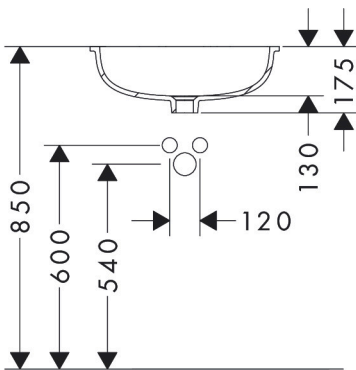

- Material: cerámica
- Dimensiones exteriores lavabo: 450 x 350 x 130 mm (ancho x fondo x alto)
- Altura interior del lavabo: 130 mm
- Nivel de brillo: brillante
- Sin orificio para el grifo
- Con rebosadero
- Sin vaciador
- Bajo encimera
- Con material de montaje
- Tipo de rebosadero: CL25

Dibujos

Certificados

Marca	hansgrohe
Nombre producto	Xuniva U Lavabo bajo encimera 450/350 sin orificio para grifo con rebosadero
Referencia producto	60153450
Acabado	Blanco

Ejemplos de instalación

i Las dimensiones pueden variar debido a tolerancias cerámicas relacionadas con el proceso de producción.