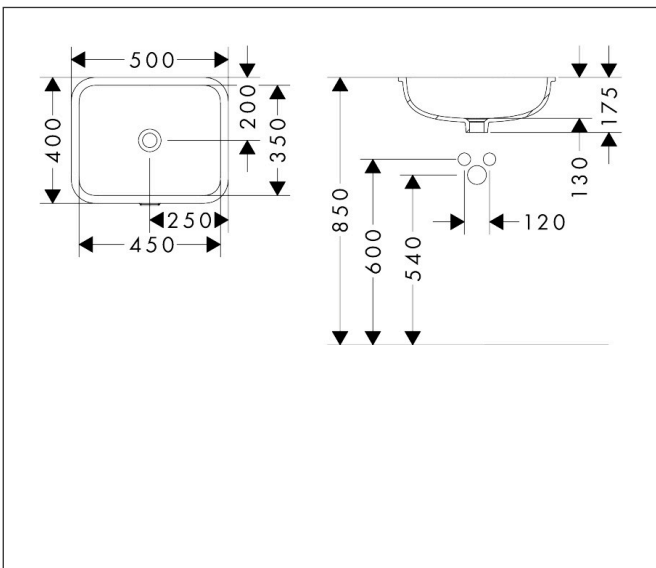

Marca **hansgrohe**
 Nombre producto **Xuniva Q** Lavabo bajo encimera 450/350 sin orificio para grifo con rebosadero
 Referencia producto **60154450**
 Acabado **Blanco**

Imagen producto

Características

- Material: cerámica
- Dimensiones exteriores lavabo: 450 x 350 x 130 mm (ancho x fondo x alto)
- Altura interior del lavabo: 130 mm
- Nivel de brillo: brillante
- Sin orificio para el grifo
- Con rebosadero
- Sin vaciador
- Bajo encimera
- Con material de montaje
- Tipo de rebosadero: CL25

Dibujos

Certificados

Marca	hansgrohe	
Nombre producto	Xuniva Q Lavabo bajo encimera 450/350 sin orificio para grifo con rebosadero	
Referencia producto	60154450	
Acabado	Blanco	

Ejemplos de instalación

i Las dimensiones pueden variar debido a tolerancias cerámicas relacionadas con el proceso de producción.