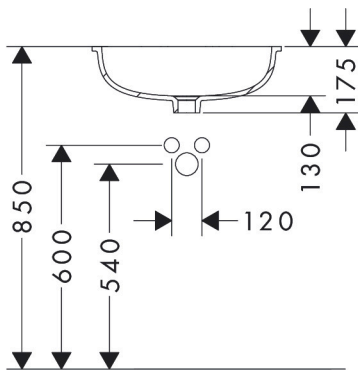

- Material: cerámica
- Dimensiones exteriores lavabo: 450 x 350 x 130 mm (ancho x fondo x alto)
- Altura interior del lavabo: 130 mm
- Nivel de brillo: brillante
- Sin orificio para el grifo
- Con rebosadero
- Sin vaciador
- Bajo encimera
- Con material de montaje
- Tipo de rebosadero: CL25

Dibujos

Certificados

Marca	hansgrohe	
Nombre producto	Xuniva Q Lavabo bajo encimera 450/350 sin orificio para grifo con rebosadero	
Referencia producto	60154450	
Acabado	Blanco	

Ejemplos de instalación

i Las dimensiones pueden variar debido a tolerancias cerámicas relacionadas con el proceso de producción.