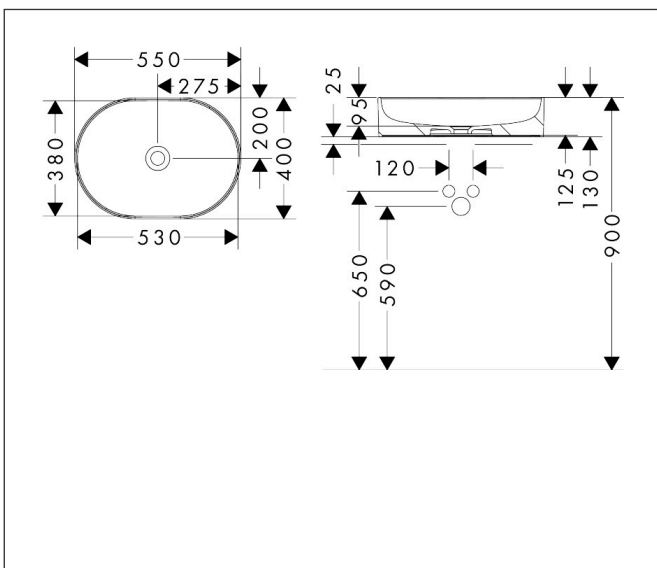

Marca **hansgrohe**
 Nombre producto **Xuniva U** Lavabo tipo bol 550/400 sin orificio para grifo ni rebosadero
 Referencia producto **60166450**
 Acabado **Blanco**

Imagen producto

Características

- Material: cerámica
- Dimensiones exteriores lavabo: 550 x 400 x 130 mm (ancho x fondo x alto)
- Altura interior del lavabo: 95 mm
- Nivel de brillo: brillante
- Sin orificio para el grifo
- Sin rebosadero
- Sin vaciador
- Sobre encimera
- Con material de montaje
- Tipo de rebosadero: C100

Dibujos

Certificados

Marca **hansgrohe**
 Nombre producto **Xuniva U** Lavabo tipo bol 550/400 sin orificio para grifo ni rebosadero
 Referencia producto **60166450**
 Acabado **Blanco**

Ejemplos de instalación

i Las dimensiones pueden variar debido a tolerancias cerámicas relacionadas con el proceso de producción.