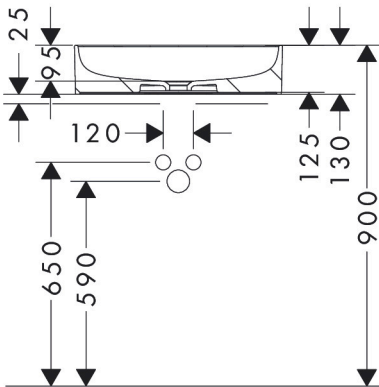

Marca **hansgrohe**
 Nombre producto **Xuniva U** Lavabo tipo bol 550/400 sin orificio para grifo ni rebosadero
 Referencia producto **60166450**
 Acabado **Blanco**

Imagen producto

Características

- Material: cerámica
- Dimensiones exteriores lavabo: 550 x 400 x 130 mm (ancho x fondo x alto)
- Altura interior del lavabo: 95 mm
- Nivel de brillo: brillante
- Sin orificio para el grifo
- Sin rebosadero
- Sin vaciador
- Sobre encimera
- Con material de montaje
- Tipo de rebosadero: C100

Dibujos

Certificados

Marca **hansgrohe**
 Nombre producto **Xuniva U** Lavabo tipo bol 550/400 sin orificio para grifo ni rebosadero
 Referencia producto **60166450**
 Acabado **Blanco**

Ejemplos de instalación

i Las dimensiones pueden variar debido a tolerancias cerámicas relacionadas con el proceso de producción.