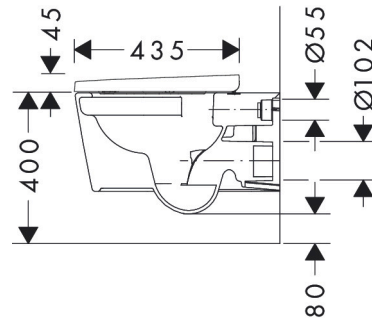

Marca	hansgrohe
Nombre producto	EluPura Original S Set de inodoro suspendido 540 AquaChannel Flush con asiento y tapa con SoftClose y QuickRelease
Referencia producto	60288450
Acabado	Blanco

Imagen producto

Dibujos

Características

- Consiste en: inodoro, asiento y tapa de inodoro
- Material del inodoro: cerámica
- Material del asiento y la tapa: urea
- Material de las bisagras: acero inoxidable
- Diseñado para minimizar el ruido (NoiseReduction): incluye alfombrilla insonorizante a medida
- Nivel de brillo de la cerámica: brillante
- Con sifón oculto
- Rimless
- Salida AquaChannel: Limpieza eficaz con chorros de agua
- Tipo 1, descarga completa 6 l, 5 l conforme a EN997
- Descarga con 4,5 l
- Tipo 2 según EN997, descarga con 4 l/2,6 l
- Tipo de descarga: arrastre
- Tipo de instalación: montaje mural
- Fijación visible para el inodoro
- Toma de agua: atrás
- Distancia para montaje mural: 180 mm
- Distancia para la fijación del asiento del inodoro: 160 mm
- SoftClose: asiento y tapa que se cierran suavemente
- Posición desagüe: salida horizontal
- QuickRelease: asiento y tapa de inodoro fácilmente extraíbles
- Marcado CE
- Taxonomía UE: máx. 6 l/f - Do No Significant Harm (DNSH)

Tecnología

Marca	hansgrohe
Nombre producto	EluPura Original S Set de inodoro suspendido 540 AquaChannel Flush con asiento y tapa con SoftClose y QuickRelease
Referencia producto	60288450
Acabado	Blanco

Ejemplos de instalación

i Las dimensiones pueden variar debido a tolerancias cerámicas relacionadas con el proceso de producción.