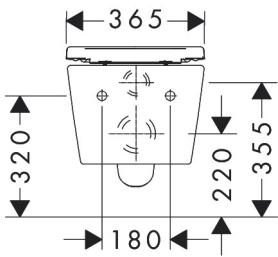

Marca	hansgrohe
Nombre producto	EluPura Original S Set de inodoro suspendido 540 AquaChannel Flush con asiento y tapa con SoftClose y QuickRelease
Referencia producto	60288450
Acabado	Blanco

Imagen producto

Dibujos

Características

- Consiste en: inodoro, asiento y tapa de inodoro
- Material del inodoro: cerámica
- Material del asiento y la tapa: urea
- Material de las bisagras: acero inoxidable
- Diseñado para minimizar el ruido (NoiseReduction): incluye alfombrilla insonorizante a medida
- Nivel de brillo de la cerámica: brillante
- Con sifón oculto
- Rimless
- Salida AquaChannel: Limpieza eficaz con chorros de agua
- Tipo 1, descarga completa 6 l, 5 l conforme a EN997
- Descarga con 4,5 l
- Tipo 2 según EN997, descarga con 4 l/2,6 l
- Tipo de descarga: arrastre
- Tipo de instalación: montaje mural
- Fijación visible para el inodoro
- Toma de agua: atrás
- Distancia para montaje mural: 180 mm
- Distancia para la fijación del asiento del inodoro: 160 mm
- SoftClose: asiento y tapa que se cierran suavemente
- Posición desagüe: salida horizontal
- QuickRelease: asiento y tapa de inodoro fácilmente extraíbles
- Marcado CE
- Taxonomía UE: máx. 6 l/f - Do No Significant Harm (DNSH)

Tecnología

Marca	hansgrohe
Nombre producto	EluPura Original S Set de inodoro suspendido 540 AquaChannel Flush con asiento y tapa con SoftClose y QuickRelease
Referencia producto	60288450
Acabado	Blanco

Ejemplos de instalación

i Las dimensiones pueden variar debido a tolerancias cerámicas relacionadas con el proceso de producción.