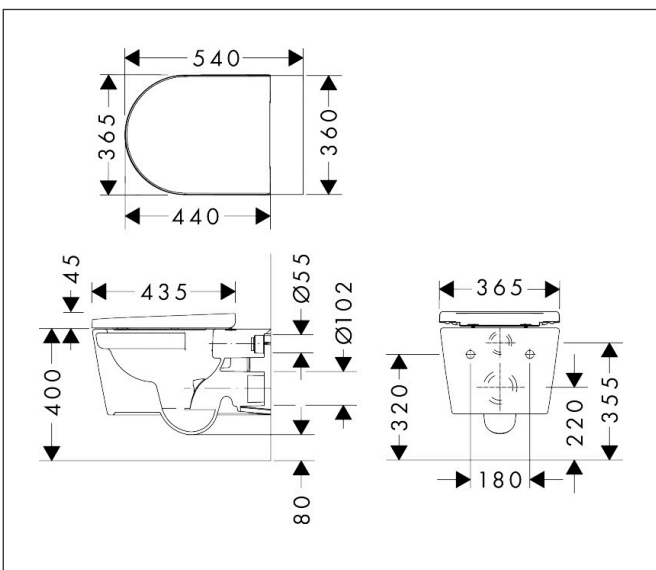

Marca	hansgrohe
Nombre producto	EluPura Original S Set de inodoro suspendido 540 AquaChannel Flush con asiento y tapa con SoftClose y QuickRelease
Referencia producto	60288450
Acabado	Blanco

Imagen producto

Dibujos

Características

- Consiste en: inodoro, asiento y tapa de inodoro
- Material del inodoro: cerámica
- Material del asiento y la tapa: urea
- Material de las bisagras: acero inoxidable
- Diseñado para minimizar el ruido (NoiseReduction): incluye alfombrilla insonorizante a medida
- Nivel de brillo de la cerámica: brillante
- Con sifón oculto
- Rimless
- Salida AquaChannel: Limpieza eficaz con chorros de agua
- Tipo 1, descarga completa 6 l, 5 l conforme a EN997
- Descarga con 4,5 l
- Tipo 2 según EN997, descarga con 4 l/2,6 l
- Tipo de descarga: arrastre
- Tipo de instalación: montaje mural
- Fijación visible para el inodoro
- Toma de agua: atrás
- Distancia para montaje mural: 180 mm
- Distancia para la fijación del asiento del inodoro: 160 mm
- SoftClose: asiento y tapa que se cierran suavemente
- Posición desagüe: salida horizontal
- QuickRelease: asiento y tapa de inodoro fácilmente extraíbles
- Marcado CE
- Taxonomía UE: máx. 6 l/f - Do No Significant Harm (DNSH)

Tecnología

Marca	hansgrohe
Nombre producto	EluPura Original S Set de inodoro suspendido 540 AquaChannel Flush con asiento y tapa con SoftClose y QuickRelease
Referencia producto	60288450
Acabado	Blanco

Ejemplos de instalación

i Las dimensiones pueden variar debido a tolerancias cerámicas relacionadas con el proceso de producción.