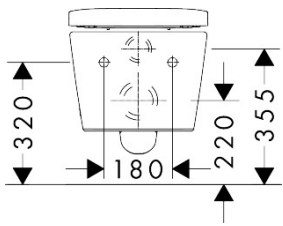

Marca	hansgrohe
Nombre producto	EluPura Q Set de inodoro suspendido 540 AquaFall Flush con asiento y tapa con SoftClose y QuickRelease
Referencia producto	60293450
Acabado	Blanco

Imagen producto

Dibujos

Características

- Consiste en: inodoro, asiento y tapa de inodoro
- Material del inodoro: cerámica
- Material del asiento y la tapa: urea
- Material de las bisagras: acero inoxidable
- Diseñado para minimizar el ruido (NoiseReduction): incluye alfombrilla insonorizante a medida
- Nivel de brillo de la cerámica: brillante
- Con sifón oculto
- Rimless
- AquaFall Flush: potente descarga de agua y diseño rimless
- Tipo 1, descarga completa 5 l, 6 l conforme a EN997
- Descarga con 4,5 l
- Cumple con el tipo 2 según la norma EN997
- Tipo de descarga: arrastre
- Tipo de instalación: montaje mural
- Fijación empotrada para el inodoro
- Toma de agua: atrás
- Distancia para montaje mural: 180 mm
- Distancia para la fijación del asiento del inodoro: 160 mm
- SoftClose: asiento y tapa que se cierran suavemente
- Posición desagüe: salida horizontal
- QuickRelease: asiento y tapa de inodoro fácilmente extraíbles
- Marcado CE
- Taxonomía UE: máx. 6 l/f - Do No Significant Harm (DNSH)

Tecnología

Marca	hansgrohe
Nombre producto	EluPura Q Set de inodoro suspendido 540 AquaFall Flush con asiento y tapa con SoftClose y QuickRelease
Referencia producto	60293450
Acabado	Blanco

Ejemplos de instalación

i Las dimensiones pueden variar debido a tolerancias cerámicas relacionadas con el proceso de producción.