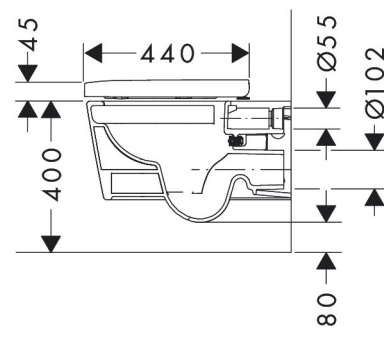

Marca	hansgrohe
Nombre producto	EluPura Q Set de inodoro suspendido 540 AquaFall Flush con asiento y tapa con SoftClose y QuickRelease
Referencia producto	60293450
Acabado	Blanco

Imagen producto

Dibujos

Características

- Consiste en: inodoro, asiento y tapa de inodoro
- Material del inodoro: cerámica
- Material del asiento y la tapa: urea
- Material de las bisagras: acero inoxidable
- Diseñado para minimizar el ruido (NoiseReduction): incluye alfombrilla insonorizante a medida
- Nivel de brillo de la cerámica: brillante
- Con sifón oculto
- Rimless
- AquaFall Flush: potente descarga de agua y diseño rimless
- Tipo 1, descarga completa 5 l, 6 l conforme a EN997
- Descarga con 4,5 l
- Cumple con el tipo 2 según la norma EN997
- Tipo de descarga: arrastre
- Tipo de instalación: montaje mural
- Fijación empotrada para el inodoro
- Toma de agua: atrás
- Distancia para montaje mural: 180 mm
- Distancia para la fijación del asiento del inodoro: 160 mm
- SoftClose: asiento y tapa que se cierran suavemente
- Posición desagüe: salida horizontal
- QuickRelease: asiento y tapa de inodoro fácilmente extraíbles
- Marcado CE
- Taxonomía UE: máx. 6 l/f - Do No Significant Harm (DNSH)

Tecnología

Marca	hansgrohe
Nombre producto	EluPura Q Set de inodoro suspendido 540 AquaFall Flush con asiento y tapa con SoftClose y QuickRelease
Referencia producto	60293450
Acabado	Blanco

Ejemplos de instalación

i Las dimensiones pueden variar debido a tolerancias cerámicas relacionadas con el proceso de producción.