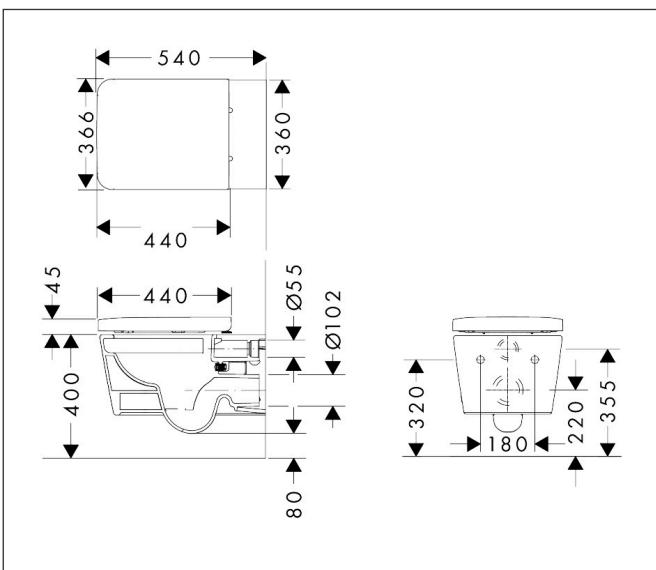

Marca	hansgrohe
Nombre producto	EluPura Q Set de inodoro suspendido 540 AquaFall Flush con asiento y tapa con SoftClose y QuickRelease
Referencia producto	60293450
Acabado	Blanco

Imagen producto

Dibujos

Características

- Consiste en: inodoro, asiento y tapa de inodoro
- Material del inodoro: cerámica
- Material del asiento y la tapa: urea
- Material de las bisagras: acero inoxidable
- Diseñado para minimizar el ruido (NoiseReduction): incluye alfombrilla insonorizante a medida
- Nivel de brillo de la cerámica: brillante
- Con sifón oculto
- Rimless
- AquaFall Flush: potente descarga de agua y diseño rimless
- Tipo 1, descarga completa 5 l, 6 l conforme a EN997
- Descarga con 4,5 l
- Cumple con el tipo 2 según la norma EN997
- Tipo de descarga: arrastre
- Tipo de instalación: montaje mural
- Fijación empotrada para el inodoro
- Toma de agua: atrás
- Distancia para montaje mural: 180 mm
- Distancia para la fijación del asiento del inodoro: 160 mm
- SoftClose: asiento y tapa que se cierran suavemente
- Posición desagüe: salida horizontal
- QuickRelease: asiento y tapa de inodoro fácilmente extraíbles
- Marcado CE
- Taxonomía UE: máx. 6 l/f - Do No Significant Harm (DNSH)

Tecnología

Marca	hansgrohe
Nombre producto	EluPura Q Set de inodoro suspendido 540 AquaFall Flush con asiento y tapa con SoftClose y QuickRelease
Referencia producto	60293450
Acabado	Blanco

Ejemplos de instalación

i Las dimensiones pueden variar debido a tolerancias cerámicas relacionadas con el proceso de producción.