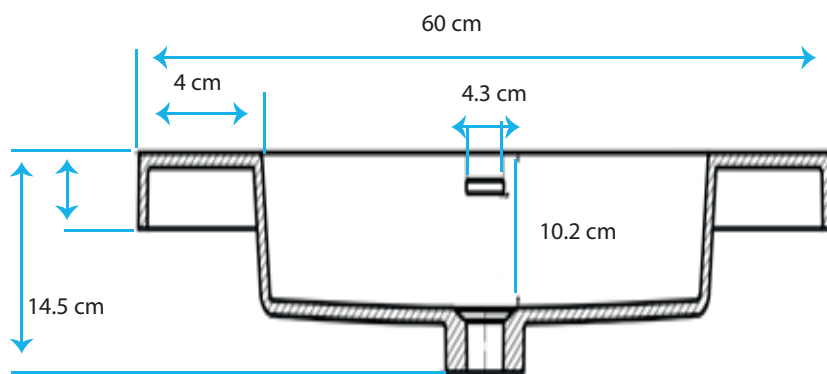

### Dimensiones

- Mueble: Ancho 60 cm x Profundidad 48 cm x Alto 50 cm
- Lavamanos Doble: 60 x 48 x 14.5 cm

### Características

- Material: Madera
- Gavetas: 2 Gavetas Madera
- Terminado: PVC
- Lavamanos: Resina Color Blanco
- Lavamanos: Con hoyo para grifo Monomando.
- Bisagras Cierre suave
- Colores: Rosewood, Pino, Negro