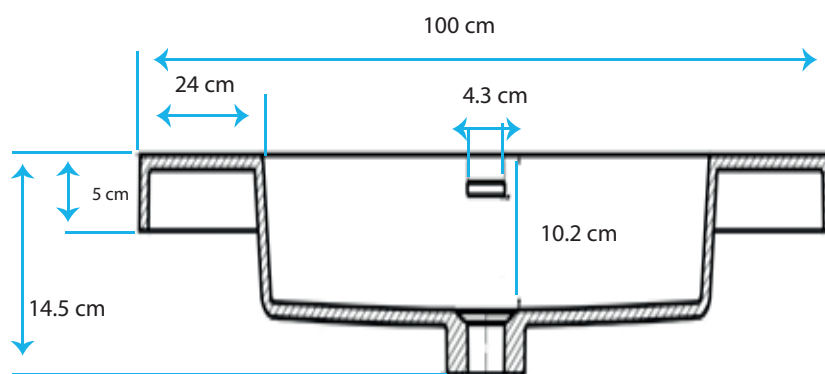

AQ3018424-RO
AQ3018424-PN
AQ3018424-N
AQ3118426-W

Mueble de Baño Enrico

Dimensiones

- Mueble: Ancho 100 cm x Profundidad 48 cm x Alto 50 cm
- Lavamanos Doble: 100 x 48 x 14.5 cm

Características

- Material: Madera
- Gavetas: 2 Gavetas Madera
- Terminado: PVC
- Lavamanos: Resina Color Blanco
- Lavamanos: Con hoyo para grifo Monomando.
- Bisagras Cierre suave
- Colores: Rosewood, Pino, Negro