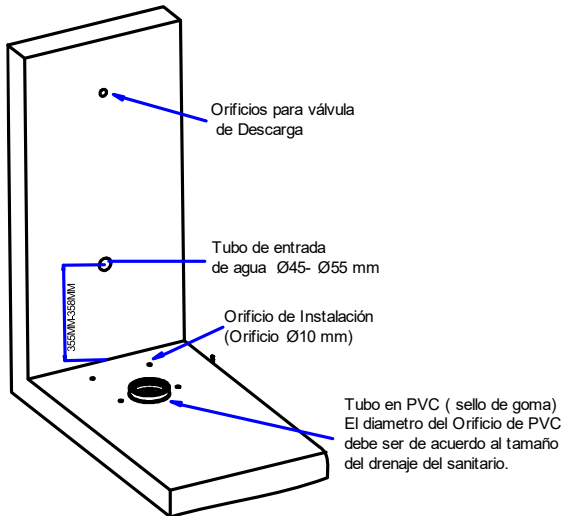

Inodoro de Una Pieza AQ41451E-SS VERNAL

Especificaciones

- Inodoro Una Pieza a Suelo
- Forma: Elongado
- Diseño Antivandálico
- Tipo de Descarga: a piso
- Material: Acero Inoxidable 304
- Acabado: Mate
- Color: Acero Inoxidable
- No Incluye cisterna o tanque
- Incluye tornillos de fijación

Recomendaciones de Instalación

Paso 1: Haga el orificio de instalación en la pared y piso, luego instale el desagüe en el piso.

Paso 2: Use el perno de anclaje para fijación.

Paso 3: Instale la Válvula de descarga y conecte al sanitario.