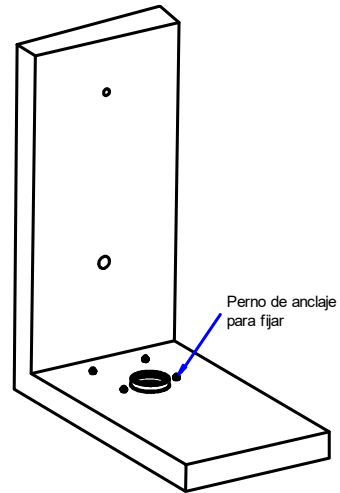

Inodoro de Una Pieza AQ41451E-SS VERNAL

Especificaciones

- Inodoro Una Pieza a Suelo
- Forma: Elongado
- Diseño Antivandálico
- Tipo de Descarga: a piso
- Material: Acero Inoxidable 304
- Acabado: Mate
- Color: Acero Inoxidable
- No Incluye cisterna o tanque
- Incluye tornillos de fijación

Recomendaciones de Instalación

Paso 1: Haga el orificio de instalación en la pared y piso, luego instale el desagüe en el piso.

Paso 2: Use el perno de anclaje para fijación.

Paso 3: Instale la Válvula de descarga y conecte al sanitario.