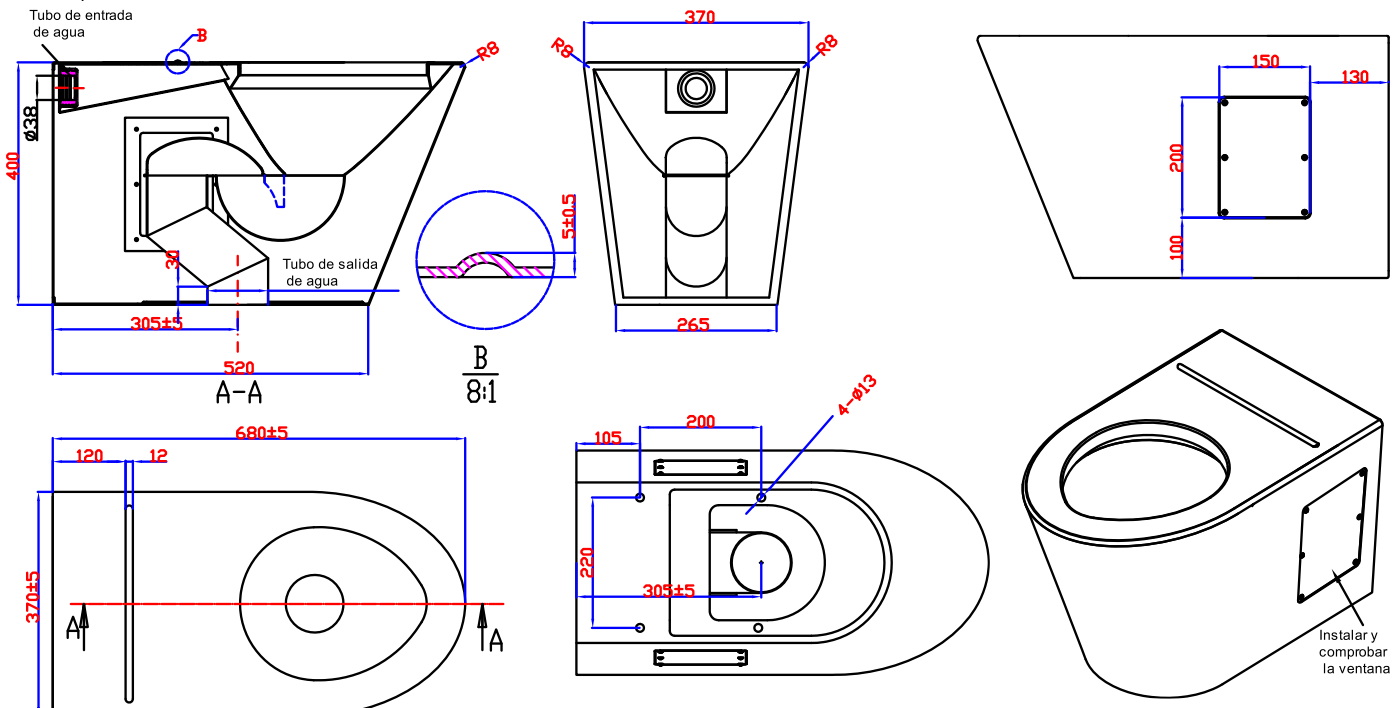

Inodoro de Una Pieza AQ41451E-SS VERNAL

Especificaciones

- Inodoro Una Pieza a Suelo
- Forma: Elongado
- Diseño Antivandálico
- Tipo de Descarga: a piso
- Material: Acero Inoxidable 304
- Acabado: Mate
- Color: Acero Inoxidable
- No Incluye cisterna o tanque
- Incluye tornillos de fijación

Recomendaciones de Instalación

Paso 1: Haga el orificio de instalación en la pared y piso, luego instale el desagüe en el piso.

Paso 2: Use el perno de anclaje para fijación.

Paso 3: Instale la Válvula de descarga y conecte al sanitario.