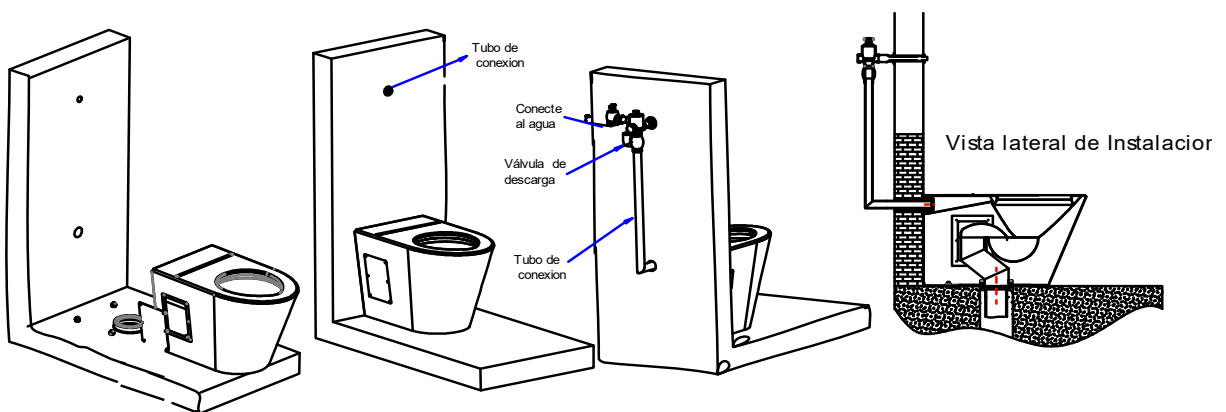

Inodoro de Una Pieza AQ41451E-SS VERNAL

Especificaciones

- Inodoro Una Pieza a Suelo
- Forma: Elongado
- Diseño Antivandálico
- Tipo de Descarga: a piso
- Material: Acero Inoxidable 304
- Acabado: Mate
- Color: Acero Inoxidable
- No Incluye cisterna o tanque
- Incluye tornillos de fijación

Recomendaciones de Instalación

Paso 1: Haga el orificio de instalación en la pared y piso, luego instale el desagüe en el piso.

Paso 2: Use el perno de anclaje para fijación.

Paso 3: Instale la Válvula de descarga y conecte al sanitario.