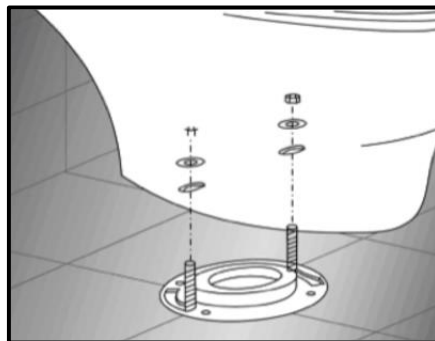

Inodoro de Una Pieza

AQ41531E-N

MACKAY

Especificaciones

- Inodoro de Una Pieza
- Forma: Elongado
- Tipo de Descarga: Sifónica
- Sistema de Doble Descarga
- Medida de Instalación: 12"
- Material: Porcelana Vitrificada
- Acabado: Mate
- Color: Negro mate
- Asiento con Cierre Suave, diseño superdelgado material UF.

Recomendaciones de Instalación

Instalación del Inodoro

- Coloque el inodoro sobre la brida de PVC. Asegure que el orificio de drenaje del inodoro esté alineado.
- Los tornillos deben pasar por dos agujeros en la base del inodoro. Apriete con una llave las dos tuercas para fijar el inodoro.
- **Precaución:** No apriete demasiado las tuercas, ya que podrían romper el inodoro.

Revisión de Nivel de Agua y Sellado

- Terminada la instalación del inodoro, verifique el nivel de agua. Luego debe sellar la base del inodoro con silicona o cemento blanco.

Instalación de la Manguera de Abasto

- Fije un extremo de la manguera a la llave de ángulo o válvula de paso y el otro extremo a la válvula de llenado del inodoro. Asegure que haya quedado fija, sin filtraciones.