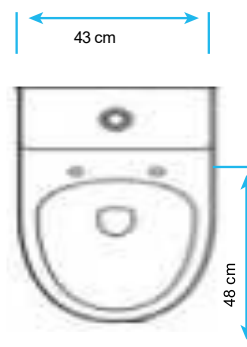

Inodoro de Una Pieza

AQ41531E-N

MACKAY

Especificaciones

- Inodoro de Una Pieza
- Forma: Elongado
- Tipo de Descarga: Sifónica
- Sistema de Doble Descarga
- Medida de Instalación: 12"
- Material: Porcelana Vitrificada
- Acabado: Mate
- Color: Negro mate
- Asiento con Cierre Suave, diseño superdelgado material UF.

Recomendaciones de Instalación

Instalación del Inodoro

- Coloque el inodoro sobre la brida de PVC. Asegure que el orificio de drenaje del inodoro esté alineado.
- Los tornillos deben pasar por dos agujeros en la base del inodoro. Apriete con una llave las dos tuercas para fijar el inodoro.
- **Precaución:** No apriete demasiado las tuercas, ya que podrían romper el inodoro.

- Fije un extremo de la manguera a la llave de ángulo o válvula de paso y el otro extremo a la válvula de llenado del inodoro. Asegure que haya quedado fija, sin filtraciones.