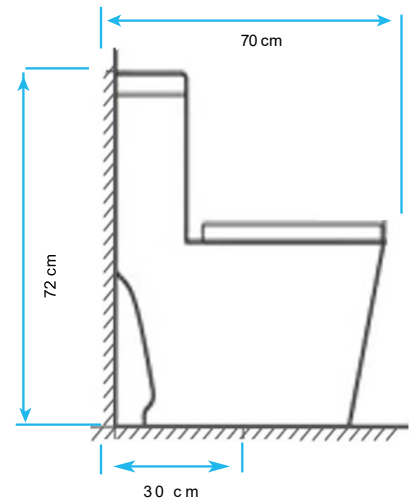

Inodoro de Una Pieza

AQ41531E-N

MACKAY

Especificaciones

- Inodoro de Una Pieza
- Forma: Elongado
- Tipo de Descarga: Sifónica
- Sistema de Doble Descarga
- Medida de Instalación: 12"
- Material: Porcelana Vitrificada
- Acabado: Mate
- Color: Negro mate
- Asiento con Cierre Suave, diseño superdelgado material UF.

Recomendaciones de Instalación

Instalación del Inodoro

- Coloque el inodoro sobre la brida de PVC. Asegure que el orificio de drenaje del inodoro esté alineado.
- Los tornillos deben pasar por dos agujeros en la base del inodoro. Apriete con una llave las dos tuercas para fijar el inodoro.
- **Precaución:** No apriete demasiado las tuercas, ya que podrían romper el inodoro.

Revisión de Nivel de Agua y Sellado

- Terminada la instalación del inodoro, verifique el nivel de agua. Luego debe sellar la base del inodoro con silicona o cemento blanco.

Instalación de la Manguera de Abasto

- Fije un extremo de la manguera a la llave de ángulo o válvula de paso y el otro extremo a la válvula de llenado del inodoro. Asegure que haya quedado fija, sin filtraciones.