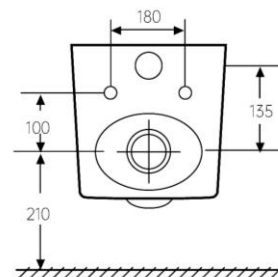

Inodoro a Suspendido

AQ41753S-W

POWELL

Especificaciones

- Inodoro a Suspendido
- Forma: Elongado
- Tipo de Descarga: a la pared
- Material: Porcelana Vitrificada
- Dimensión: 52 x 35.5 x 32 cm
- Acabado: Brillante
- Color: Blanco
- Asiento Slim UF
- Carga Estática: Soporta hasta 110kg
- Incluye tornillos de anclaje

Nota: Las dimensiones están en mm.