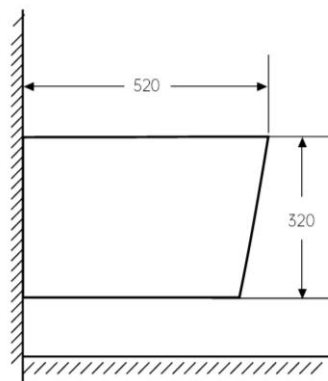

Inodoro a Suspendido

AQ41753S-W

POWELL

Especificaciones

- Inodoro a Suspendido
- Forma: Elongado
- Tipo de Descarga: a la pared
- Material: Porcelana Vitrificada
- Dimensión: 52 x 35.5 x 32 cm
- Acabado: Brillante
- Color: Blanco
- Asiento Slim UF
- Carga Estática: Soporta hasta 110kg
- Incluye tornillos de anclaje

Nota: Las dimensiones están en mm.