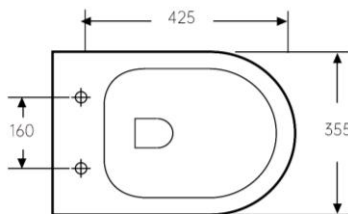

Inodoro a Suspendido

AQ41753S-W

POWELL

Especificaciones

- Inodoro a Suspendido
- Forma: Elongado
- Tipo de Descarga: a la pared
- Material: Porcelana Vitrificada
- Dimensión: 52 x 35.5 x 32 cm
- Acabado: Brillante
- Color: Blanco
- Asiento Slim UF
- Carga Estática: Soporta hasta 110kg
- Incluye tornillos de anclaje

Nota: Las dimensiones están en mm.