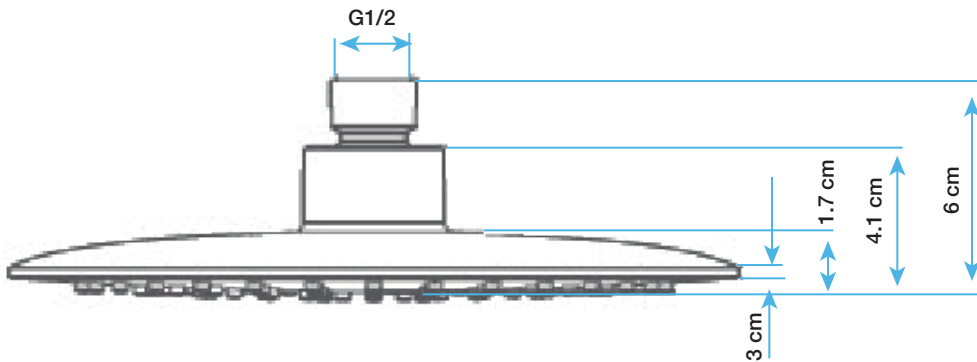

Cabezal de Ducha Parma AQ5D105P-CR

- Material: Laton ABS
- Acabado: Cromado
- Dimensiones: Ø 19.5 x 41 cm

Características:

Ducha Ahorradora

- Tecnología de Inyección de Aire.
- Inyecta tres Litros de Aire por Litro de Agua.
- Produce Gotas Alargadas y mas Suaves.