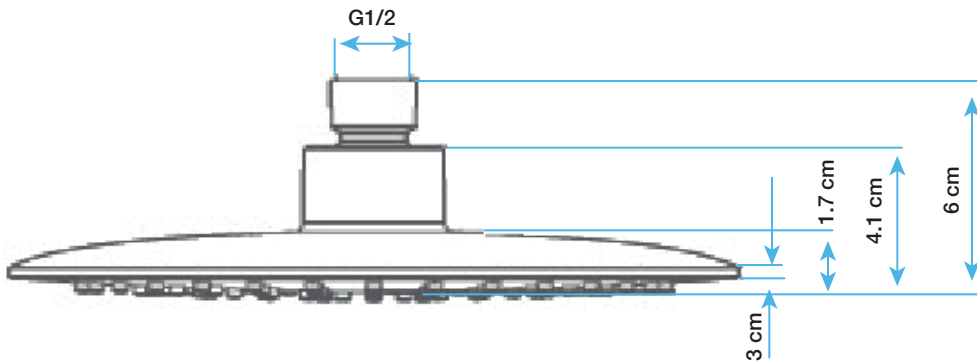

Cabezal de Ducha Parma AQ5D360P-CR

- Material: ABS
- Acabado: Cromado
- Dimensiones: 8"
- Conexion: G 1/2

Características:

Ducha Ahorradora

- Tecnología de Inyección de Aire.
- Inyecta tres Litros de Aire por Litro de Agua.
- Produce Gotas Alargadas y mas Suaves.