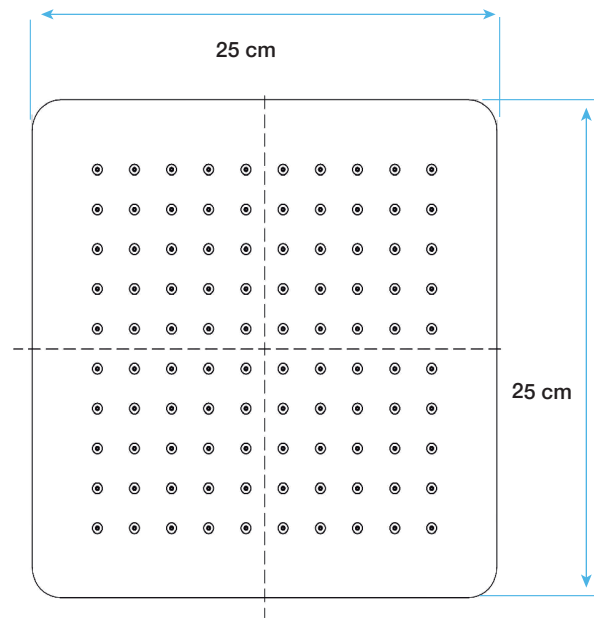

Cabezal de Ducha Manorola AQ5D361-CR

- Material: ABS
- Acabado: Cromado
- Dimensiones: Ø 25 x 25 cm
- Conexion: G 1/2

Características:

Ducha Ahorradora

- Tecnología de Inyección de Aire.
- Inyecta tres Litros de Aire por Litro de Agua.
- Produce Gotas Alargadas y mas Suaves.