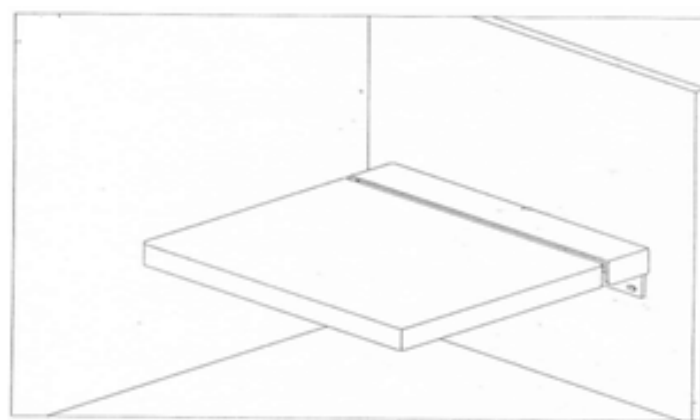

Silla Discapacitado

AQ716-W
AQ716-G

Especificaciones

- Dimensiones: 33 x 36 cm
- Resistencia: 250 kg
- Material: PU
- Colores: Blanco, Gris.

Esquema de instalación