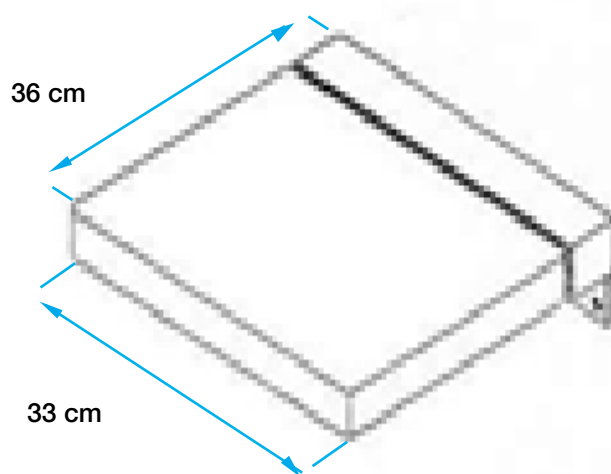

Silla Discapacitado

AQ716-W
AQ716-G

Especificaciones

- Dimensiones: 33 x 36 cm
- Resistencia: 250 kg
- Material: PU
- Colores: Blanco, Gris.

Esquema de instalación