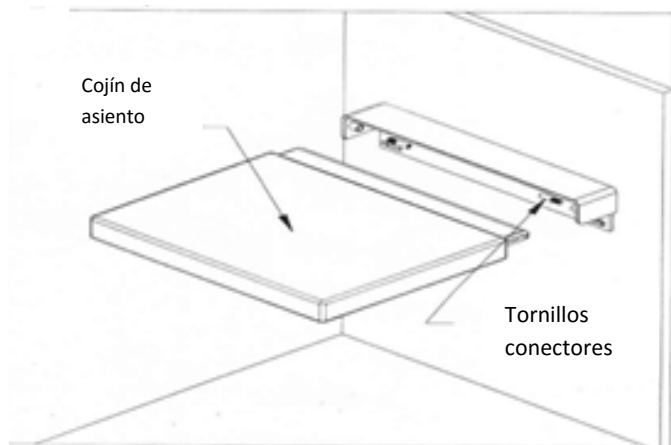

Silla Discapacitado

AQ716-W
AQ716-G

Especificaciones

- Dimensiones: 33 x 36 cm
- Resistencia: 250 kg
- Material: PU
- Colores: Blanco, Gris.

Esquema de instalación