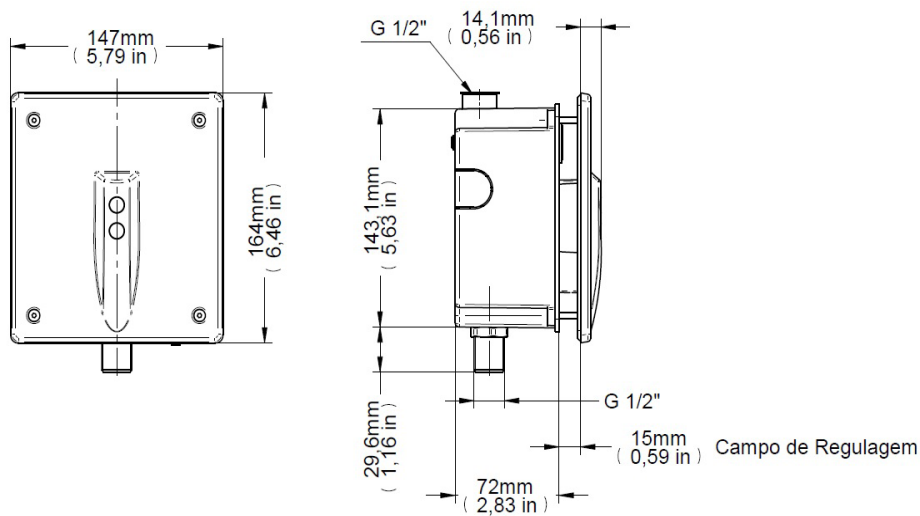

DIMENSIONAL

PIEZAS DE REPUESTO