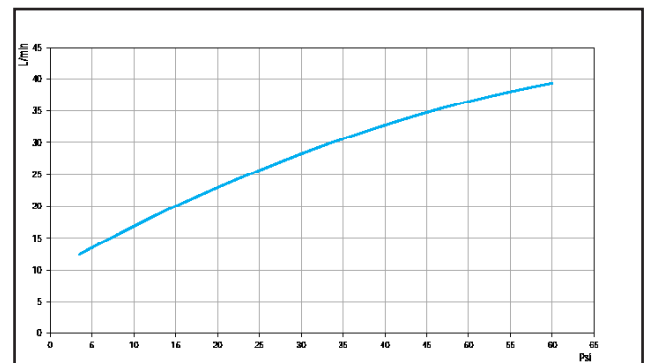

### DESCRIPCIÓN

Válvula de mingitorio empotrada con entrada horizontal para instalación en pared y con activación automática del flujo de agua a través de la aproximación de las manos en el campo de detección del sensor.

### CURVA DE CAUDAL