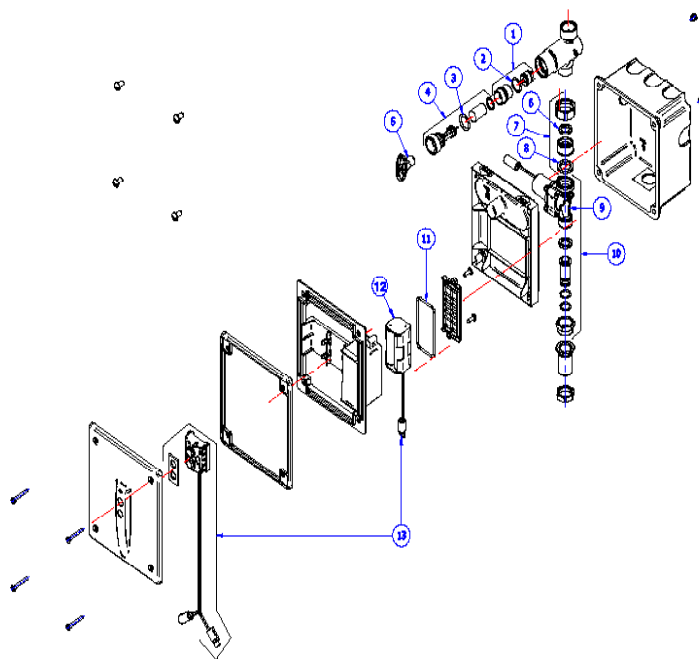

POS	CÓDIGO	DESCRIPCIÓN
1	00483700	Kit Inserto Retencao Mont
2	00437700	Kit Anel O'ring
3	00437900	Kit Anel O'ring 2-114
4	00065600	Kit Porta Filtro M24
5	20992100	Kit Chave AR
6	00279300	Kit Anel Ret (0)19
7	00067800	Kit Porca União R3/4X1/2
8	00428100	Kit Anel Ret (0)23
9	00430100	Kit Val Sol DocolTronic 6V
10	00532300	Kit Val Sol DocolTronic Embutida
11	30992200	Kit Anel Ved VS 2
12	00511800	Kit Suporte Bateria SP5
13	00484100	Kit Sensor Mini Mic Emb DocolTronic

¿QUIERES SABER MÁS?

CONSULTE EL MANUAL DE
INSTALACIÓN EN NUESTRO
SÍTIO.