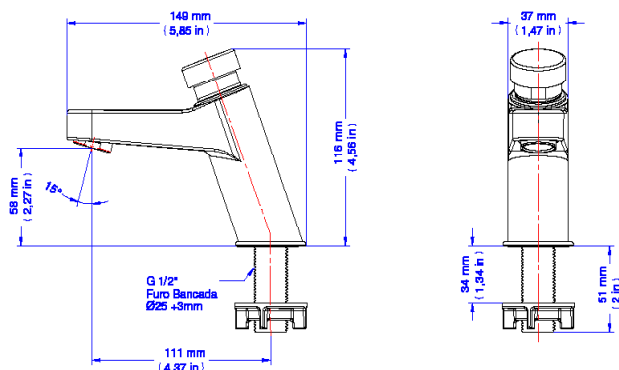

GARANTÍA

Llame el Distribuidor Autorizado Docol en ese País.

CURVA DE CAUDAL

ESPECIFICACIONES TÉCNICA

PRESIÓN	3 - 57 PSI
DIÁMETRO	1/2"-DN15
COMPOSICIÓN	Aleación de cobre, plástico de ingeniería, Zamac.
TEMPERATURA	40°C
LOS PATRONES DE REFERENCIA	NBR 13713
SUPLEMENTO	Acompaña restrictor de caudal
VOLUMEN DE CICLO (LITRO)	1,2 L

DIMENSIONAL

PIEZAS DE REPUESTO

POS	CÓDIGO	DESCRIPCIÓN
1	17992200	KIT CILINDRO D3 PRESCO
2	00067300	KIT AREJADOR STD M24X1 CR
3	00119106	KIT CAN (0)44
4	00119200	KIT ANEL RET (0)38
5	17995153	KIT CONTRA PORCA R 1/2 PLAST
6	17991153	KIT RESTRITORES DE VAZAO
7	00071600	KIT EIXO LAVATORIO PRESSCOMPACT INOX
8	17992000	KIT PISTAO LAVATORIO MONTADO PRESSCOMPACT
9	00186700	KIT SEDE (0)22
10	00186300	KIT SEDE/ANEL
11	00838600	KIT ACIONAMENTO PRESSMATIC TEMP
12	00838738	KIT TAMPA SEDE (0)34 BF
13	17991600	KIT MOLLA (0)17X55 PRESCO
14	00838000	KIT ANEL REGULADOR TEMPO PRESSMATIC
15	00838838	KIT BOTAO (0)34,5 BF
16	00838938	KIT CARTUCHO PRESS COMPACT BF
17	00702400	KIT CHAVE SEXTAVADA 1,5mm