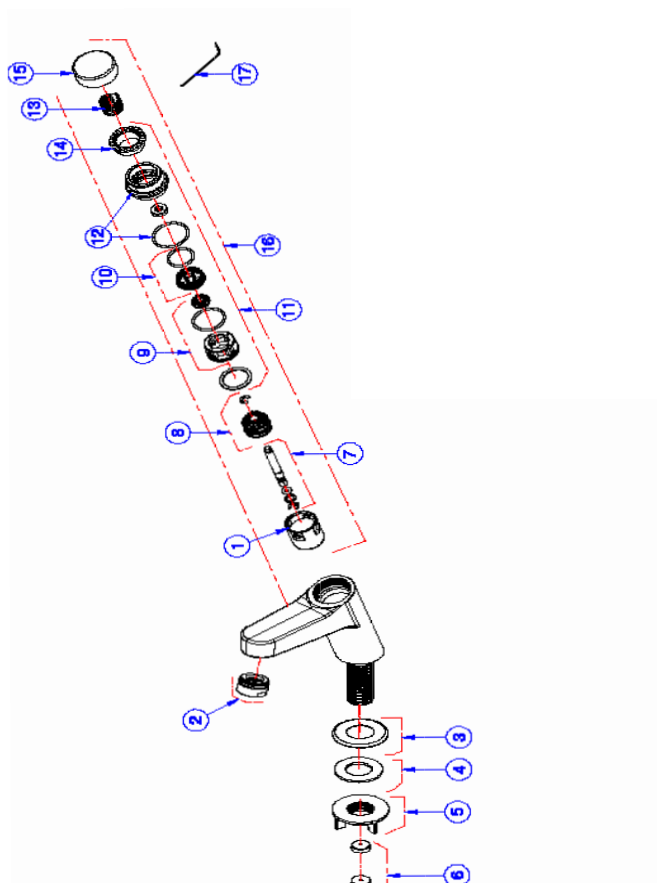

Grifo de Mesa para Lavatorio Pressmatic Join con Regulador de Tiempo Bacteria-Free 00767738

DESCRIPCIÓN

Grifo con entrada vertical para instalação em mesa e acionamento hidromecânico por pressão manual.

GARANTÍA

Llame el Distribuidor Autorizado Docol en ese País.

CURVA DE CAUDAL

ESPECIFICACIONES TÉCNICA

PRESIÓN	3 - 57 PSI
DIÁMETRO	1/2"-DN15
COMPOSICIÓN	Aleación de cobre, plástico de ingeniería, Zamac.
TEMPERATURA	40°C
LOS PATRONES DE REFERENCIA	NBR 13713
SUPLEMENTO	Acompaña restrictor de caudal
VOLUMEN DE CICLO (LITRO)	1,2 L

DIMENSIONAL

PIEZAS DE REPUESTO

POS	CÓDIGO	DESCRIPCIÓN
1	17992200	KIT CILINDRO D3 PRESCO
2	00067300	KIT AREJADOR STD M24X1 CR
3	00119106	KIT CAN (0)44
4	00119200	KIT ANEL RET (0)38
5	17995153	KIT CONTRA PORCA R 1/2 PLAST
6	17991153	KIT RESTRITORES DE VAZAO
7	00071600	KIT EIXO LAVATORIO PRESSCOMPACT INOX
8	17992000	KIT PISTAO LAVATORIO MONTADO PRESSCOMPACT
9	00186700	KIT SEDE (0)22
10	00186300	KIT SEDE/ANEL
11	00838600	KIT ACIONAMENTO PRESSMATIC TEMP
12	00838738	KIT TAMPA SEDE (0)34 BF
13	17991600	KIT MOLLA (0)17X55 PRESCO
14	00838000	KIT ANEL REGULADOR TEMPO PRESSMATIC
15	00838838	KIT BOTAO (0)34,5 BF
16	00838938	KIT CARTUCHO PRESS COMPACT BF
17	00702400	KIT CHAVE SEXTAVADA 1,5mm