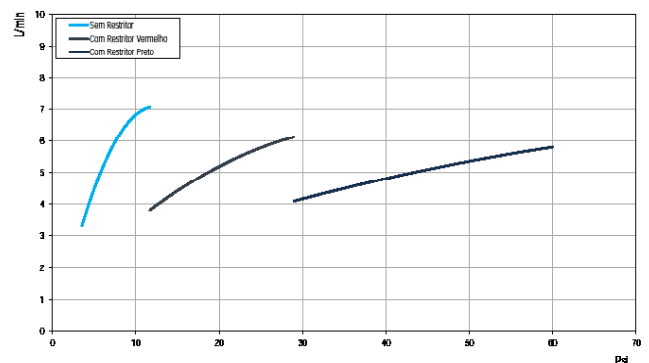

La eficiencia de esta tecnología es comprobada porque los productos han sido sometidos a una evaluación de la eficiencia antibacteriana a cabo de conformidad con el standard japonés JIS Standard Z 2801. Los resultados mostraron que la reducción es superior a 99% del índice de colonias inicial dentro de las 24 horas;

GARANTÍA

Llame el Distribuidor Autorizado Docol en ese País.

CURVA DE CAUDAL

ESPECIFICACIONES TÉCNICA

PRESIÓN	3 - 57 PSI
DIÁMETRO	1/2"-DN15
COMPOSICIÓN	Aleación de cobre, plástico de ingeniería, Zamac.
TEMPERATURA	40°C
LOS PATRONES DE REFERENCIA	NBR 13713
SUPLEMENTO	Acompaña restrictor de caudal
VOLUMEN DE CICLO (LITRO)	1,2 L