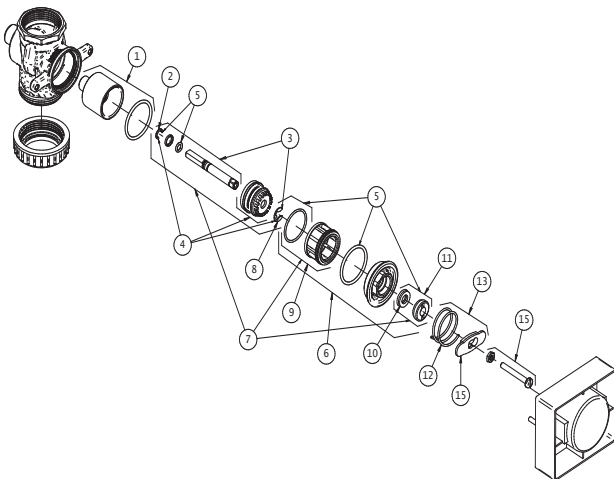

Válvula de Descarga 1 1/4" AP

01051300

DESCRIPCIÓN

Válvula de descarga con entrada vertical para instalación en pared.

TECNOLOGÍAS Y CARACTERÍSTICAS

Alta durabilidad

VENTAJAS

Confiable, económica y duradera, Docol válvula de descarga es el primera libre del golpe de ariete.

Se ha integrado un registro para cerrar y regular el caudal para la limpieza de la baja sanitaria, lo que proporciona una mayor eficiencia con un ciclo completo y sin desperdiciar agua.

Ecológicamente correcto, es hecha de materiales altamente reciclables, lo que garantiza la preservación del medio ambiente, además de promover el uso racional del agua.

ESPECIFICACIONES TÉCNICA

PRESIÓN	14 - 57 PSI
DIÁMETRO	1 1/4" (DN15)
COMPOSICIÓN	Producto compuesto de una aleación de cobre, plástico de ingeniería y elastómeros.
TEMPERATURA MÁXIMA	40°C

DIMENSIONAL

PIEZAS DE REPUESTO

POS	CÓDIGO	DESCRIPCIÓN
1	01992153	KIT CILINDRO ACETAL VD 1 ¼
2	00235200	KIT ANEL ELASTICO INOX
3	00022606	KIT EIXO VD 1.1/4" CR S
4	00022700	KIT PISTAO C VD 1.1/4 S
5	00022800	KIT VEDANTE VD 1.1/4" S
6	01990900	KIT TAMPA/SEDE VD 1.1/4
7	00116200	KIT ACIONAMENTO VD 1.1/4"
8	01992900	KIT ANEL PRESSAO VD 1.1/4"
9	01997200	KIT SEDE ACETAL VD 1.1/4
10	00473100	KIT RET VD 1.1/4 S
11	01991600	KIT RET VD 1.1/4
12	00306500	KIT MOLA VD 1.1/4"
13	00022900	KIT MOLA/CH VD 1.1/4"
14	00306300	KIT CHAVE VD 1.1/4"
15	01991800	KIT PARAF AJUST M5 VD