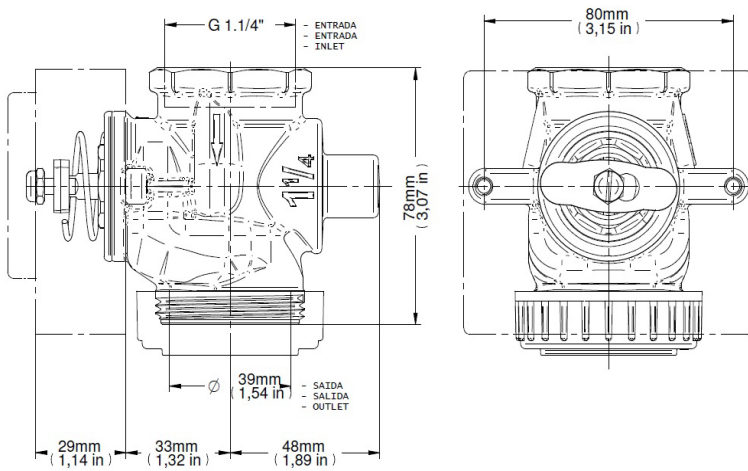

ESPECIFICACIONES TÉCNICA

PRESIÓN	14 - 57 PSI
DIÁMETRO	1 1/4" (DN15)
COMPOSICIÓN	Producto compuesto de una aleación de cobre, plástico de ingeniería y elastómeros.
TEMPERATURA MÁXIMA	40°C

DIMENSIONAL

PIEZAS DE REPUESTO

POS	CÓDIGO	DESCRIPCIÓN
1	01992153	KIT CILINDRO ACETAL VD 1 ¼
2	00235200	KIT ANEL ELASTICO INOX
3	00022606	KIT EIXO VD 1.1/4" CR S
4	00022700	KIT PISTAO C VD 1.1/4 S
5	00022800	KIT VEDANTE VD 1.1/4" S
6	01990900	KIT TAMPA/SEDE VD 1.1/4
7	00116200	KIT ACIONAMENTO VD 1.1/4"
8	01992900	KIT ANEL PRESSAO VD 1.1/4"
9	01997200	KIT SEDE ACETAL VD 1.1/4
10	00473100	KIT RET VD 1.1/4 S
11	01991600	KIT RET VD 1.1/4
12	00306500	KIT MOLA VD 1.1/4"
13	00022900	KIT MOLA/CH VD 1.1/4"
14	00306300	KIT CHAVE VD 1.1/4"
15	01991800	KIT PARAF AJUST M5 VD