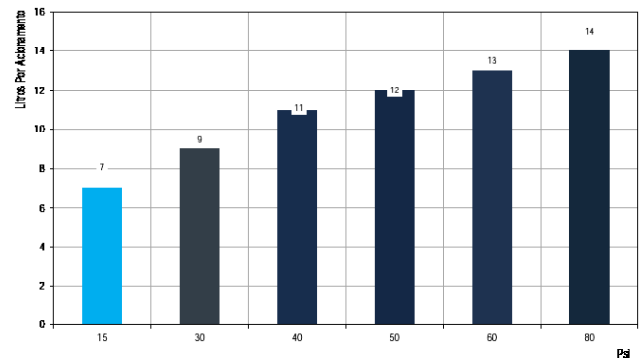

ESPECIFICACIONES TÉCNICA

PRESIÓN	14 - 57 PSI
DIÁMETRO	1 1/4" (DN15)
COMPOSICIÓN	Producto compuesto de una aleación de cobre, plástico de ingeniería y elastómeros.
TEMPERATURA MÁXIMA	40°C

DIMENSIONAL

PIEZAS DE REPUESTO