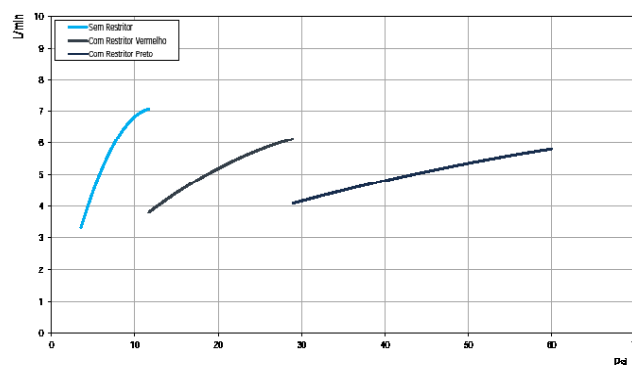

CURVA DE CAUDAL