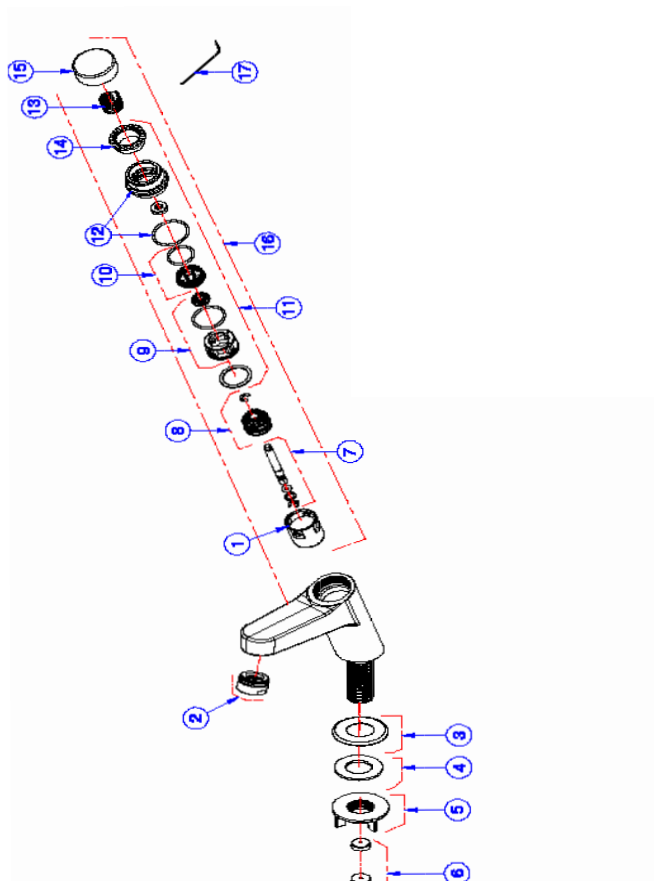

Grifo de Mesa para Lavatorio Pressmatic Join con Regulador de Tiempo Bacteria-Free

00767738

DESCRIPCIÓN

Grifo con entrada vertical para instalação em mesa e acionamento hidromecânico por pressão manual.

TECNOLOGÍAS Y CARACTERÍSTICAS

El aireador empotrado, además de garantizar ahorro de agua, confort para las manos y evitar salpicaduras, deja el aspecto del pico más clean.

ESPECIFICACIONES TÉCNICA

PRESIÓN	3 - 57 PSI
DIÁMETRO	1/2"-DN15
COMPOSICIÓN	Aleación de cobre, plástico de ingeniería, Zamac.
TEMPERATURA	40°C
LOS PATRONES DE REFERENCIA	NBR 13713
SUPLEMENTO	Acompaña restrictor de caudal
VOLUMEN DE CICLO (LITRO)	1,2 L

GARANTÍA

Llame el Distribuidor Autorizado Docol en ese País.

CURVA DE CAUDAL

DIMENSIONAL

PIEZAS DE REPUESTO

POS	CÓDIGO	DESCRIPCIÓN
1	17992200	KIT CILINDRO D3 PRESCO
2	00067300	KIT AREJADOR STD M24X1 CR
3	00119106	KIT CAN (0)44
4	00119200	KIT ANEL RET (0)38
5	17995153	KIT CONTRA PORCA R 1/2 PLAST
6	17991153	KIT RESTRITORES DE VAZAO
7	00071600	KIT EIXO LAVATORIO PRESSCOMPACT INOX
8	17992000	KIT PISTAO LAVATORIO MONTADO PRESSCOMPACT
9	00186700	KIT SEDE (0)22
10	00186300	KIT SEDE/ANEL
11	00838600	KIT ACIONAMENTO PRESSMATIC TEMP
12	00838738	KIT TAMPA SEDE (0)34 BF
13	17991600	KIT MOLLA (0)17X55 PRESCO
14	00838000	KIT ANEL REGULADOR TEMPO PRESSMATIC
15	00838838	KIT BOTAO (0)34,5 BF
16	00838938	KIT CARTUCHO PRESS COMPACT BF
17	00702400	KIT CHAVE SEXTAVADA 1,5mm