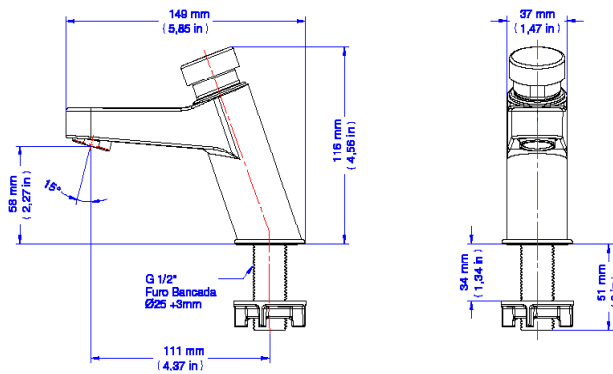

El aireador empotrado, además de garantizar ahorro de agua, confort para las manos y evitar salpicaduras, deja el aspecto del pico más clean.

ESPECIFICACIONES TÉCNICA

PRESIÓN	3 - 57 PSI
DIÁMETRO	1/2"-DN15
COMPOSICIÓN	Aleación de cobre, plástico de ingeniería, Zamac.
TEMPERATURA	40°C
LOS PATRONES DE REFERENCIA	NBR 13713
SUPLEMENTO	Acompaña restrictor de caudal
VOLUMEN DE CICLO (LITRO)	1,2 L

GARANTÍA

Llame el Distribuidor Autorizado Docol en ese País.

CURVA DE CAUDAL

DIMENSIONAL

PIEZAS DE REPUESTO

POS	CÓDIGO	DESCRIPCIÓN
1	17992200	KIT CILINDRO D3 PRESCO
2	00067300	KIT AREJADOR STD M24X1 CR
3	00119106	KIT CAN (0)44
4	00119200	KIT ANEL RET (0)38
5	17995153	KIT CONTRA PORCA R 1/2 PLAST
6	17991153	KIT RESTRITORES DE VAZAO
7	00071600	KIT EIXO LAVATORIO PRESSCOMPACT INOX
8	17992000	KIT PISTAO LAVATORIO MONTADO PRESSCOMPACT
9	00186700	KIT SEDE (0)22
10	00186300	KIT SEDE/ANEL
11	00838600	KIT ACIONAMENTO PRESSMATIC TEMP
12	00838738	KIT TAMPA SEDE (0)34 BF
13	17991600	KIT MOLLA (0)17X55 PRESCO
14	00838000	KIT ANEL REGULADOR TEMPO PRESSMATIC
15	00838838	KIT BOTAO (0)34,5 BF
16	00838938	KIT CARTUCHO PRESS COMPACT BF
17	00702400	KIT CHAVE SEXTAVADA 1,5mm