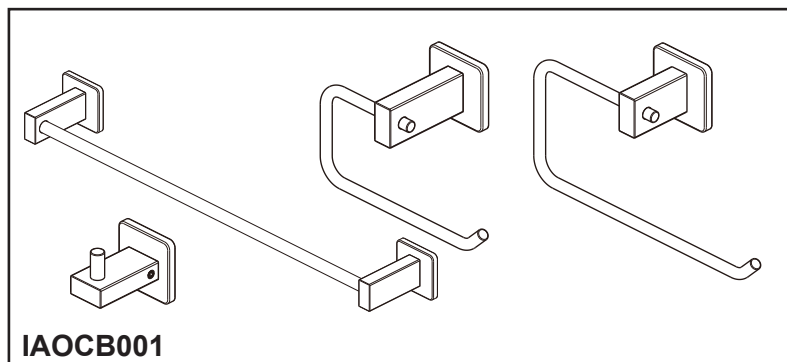

## ACCESSORIES

- 18" TOWEL BAR
- ROBE HOOK
- TISSUE HOLDER
- TOWEL RING

Submitted Model No. / Número de Modelo Supuesto /  
Apresentado o modelo N °

### STANDARD SPECIFICATION:

- Modern contemporary design: defined by streamlined simplicity and rectangular look, modern square accessories complement any style of bathroom.
- Long-lasting: solid metal construction for durability and reliability.
- Corrosion resistant finish will not fade or tarnish over a period.
- Easy to install: required a hole size of  $\varnothing 1/4"$  (6mm). All the mounting hardware included with the product.
- Comes in a combo set of 4 accessories.

### ESPECIFICACIÓN ESTÁNDAR:

- Diseño contemporáneo moderno: definido por la simplicidad aerodinámica y la apariencia suave rectangular, Los accesorios cuadrados modernos complementan cualquier estilo de baño.
- Larga duración: construcción de metal sólido para mayor durabilidad y fiabilidad.
- El acabado resistente a la corrosión no se desvanecerá ni se empañará durante un período de tiempo.
- Fácil de instalar: requirió un tamaño de orificio de  $\varnothing 1/4"$  (6mm). Todo el hardware de montaje incluido con el producto.
- Viene en un conjunto combinado de 4 accesorios.