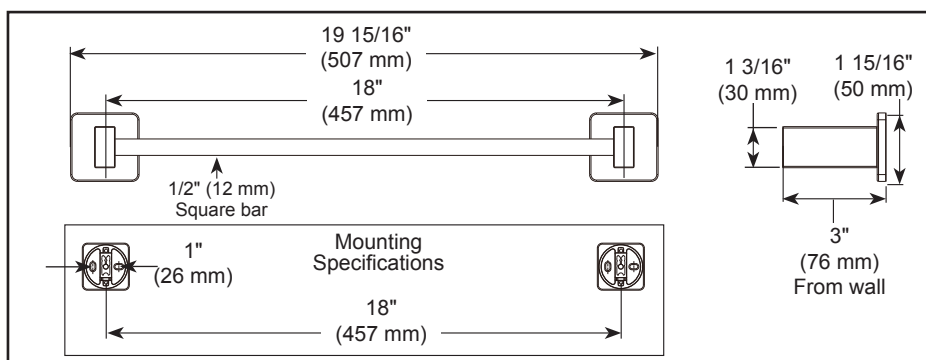

Specific Features / Característica Específica / Característica Específica/

EN

STANDARD SPECIFICATION:

- Modern contemporary design: defined by streamlined simplicity and rectangular look, modern square accessories complement any style of bathroom.
- Long-lasting: solid metal construction for durability and reliability.
- Corrosion resistant finish will not fade or tarnish over a period.
- Easy to install: required a hole size of $\varnothing 1/4"$ (6mm). All the mounting hardware included with the product.
- Comes in a combo set of 4 accessories.

AVAILABLE FINISHES:

- Polished Chrome

ES

ESPECIFICACIÓN ESTÁNDAR:

- Diseño contemporáneo moderno: definido por la simplicidad aerodinámica y la apariencia suave rectangular, Los accesorios cuadrados modernos complementan cualquier estilo de baño.
- Larga duración: construcción de metal sólido para mayor durabilidad y fiabilidad.
- El acabado resistente a la corrosión no se desvanecerá ni se empañará durante un período de tiempo.
- Fácil de instalar: requirió un tamaño de orificio de $\varnothing 1/4"$ (6mm). Todo el hardware de montaje incluido con el producto.
- Viene en un conjunto combinado de 4 accesorios.

ACABADOS DISPONIBLES:

- Cromo Pulido

PT

ESPECIFICAÇÃO ESTÁNDAR:

- Design moderno e contemporâneo: definida pela sua simplicidade aerodinâmica e aparência retangular suave, acessórios quadrados modernos complementam qualquer estilo de banheiro.
- De longa duração: construção em metal sólido para durabilidade e confiabilidade.
- O acabamento resistente à corrosão não desbota nem mancha com o tempo.
- Fácil de instalar: exigia um tamanho de furo de $\varnothing 1/4"$ (6mm). Todo o hardware de montagem incluído com o produto.
- Vem em um conjunto combo de 4 acessórios.

ACABAMENTOS DISPONÍVEIS :

- Metal Polido