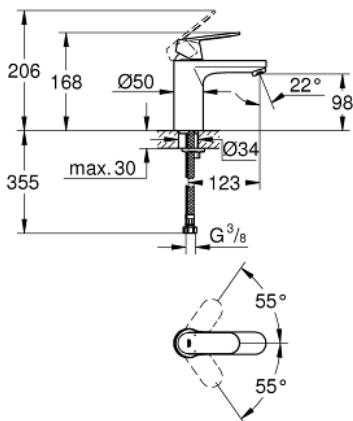

23 327 000 EUROSMART COSMOPOLITAN GRIFERÍA PARA LAVABO 1/2" TAMAÑO M

DESCRIPCIÓN DEL PRODUCTO

- Colour: Cromo
- Instalación en un solo orificio
- Palanca metálica
- GROHE SilkMove cartucho cerámico 3.5 cm
- Limitador de caudal ajustable
- GROHE Long-Life acabado
- Tecnología GROHE Water Saving ahorro de agua y flujo perfecto
- Caudal máximo a 3 bar: 5 l/min
- GROHE FastFixation rápido sistema de instalación
- Cuerpo liso
- Mangueras de conexión flexible
- Presión mínima recomendada 1 Kg
- Limitador de temperatura opcional 46375000

23 327 000 EUROSMART COSMOPOLITAN GRIFERÍA PARA LAVABO 1/2" TAMAÑO M

RECAMBIOS , septiembre 2012 – spareParts.validDate.now

- 1: Palanca accionamiento (Order-nr. 46681000)
 - 2: Carcasa (Order-nr. 46492000)
 - 3: Unión atornillada (Order-nr. 46460000)
 - 4: Cartucho (Order-nr. 46374000)
 - 5: Mousseur completo (Order-nr. 48159000)
 - 6: Juego fijación (Order-nr. 46671000)
 - 7: Limitador de temperatura (Order-nr. 46375000)*
 - 8: Llave de tubo larga (Order-nr. 19017000)*
 - 9: Llave para desmontaje (Order-nr. 19332000)*
- * Optional accessories