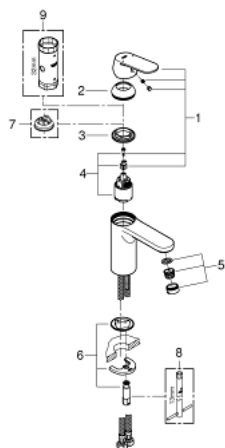

23 327 000 EUROSMART COSMOPOLITAN GRIFERÍA PARA LAVABO 1/2" TAMAÑO M

DESCRIPCIÓN DEL PRODUCTO

- Colour: Cromo
- Instalación en un solo orificio
- Palanca metálica
- GROHE SilkMove cartucho cerámico 3.5 cm
- Limitador de caudal ajustable
- GROHE Long-Life acabado
- Tecnología GROHE Water Saving ahorro de agua y flujo perfecto
- Caudal máximo a 3 bar: 5 l/min
- GROHE FastFixation rápido sistema de instalación
- Cuerpo liso
- Mangueras de conexión flexible
- Presión mínima recomendada 1 Kg
- Limitador de temperatura opcional 46375000

23 327 000 EUROSMART COSMOPOLITAN GRIFERÍA PARA LAVABO 1/2" TAMAÑO M

RECAMBIOS , septiembre 2012 – spareParts.validDate.now

- 1: Palanca accionamiento (Order-nr. 46681000)
 - 2: Carcasa (Order-nr. 46492000)
 - 3: Unión atornillada (Order-nr. 46460000)
 - 4: Cartucho (Order-nr. 46374000)
 - 5: Mousseur completo (Order-nr. 48159000)
 - 6: Juego fijación (Order-nr. 46671000)
 - 7: Limitador de temperatura (Order-nr. 46375000)*
 - 8: Llave de tubo larga (Order-nr. 19017000)*
 - 9: Llave para desmontaje (Order-nr. 19332000)*
- * Optional accessories