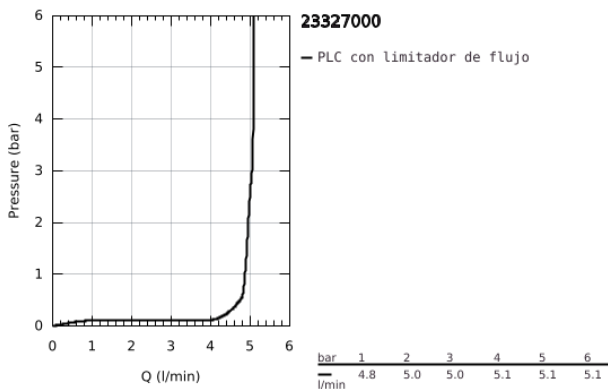

23 327 000 EUROSMART COSMOPOLITAN GRIFERÍA PARA LAVABO 1/2" TAMAÑO M

DESCRIPCIÓN DEL PRODUCTO

- Colour: Cromo
- Instalación en un solo orificio
- Palanca metálica
- GROHE SilkMove cartucho cerámico 3.5 cm
- Limitador de caudal ajustable
- GROHE Long-Life acabado
- Tecnología GROHE Water Saving ahorro de agua y flujo perfecto
- Caudal máximo a 3 bar: 5 l/min
- GROHE FastFixation rápido sistema de instalación
- Cuerpo liso
- Mangueras de conexión flexible
- Presión mínima recomendada 1 Kg
- Limitador de temperatura opcional 46375000

23 327 000 EUROSMART COSMOPOLITAN GRIFERÍA PARA LAVABO 1/2" TAMAÑO M

RECAMBIOS , septiembre 2012 – spareParts.validDate.now

- 1: Palanca accionamiento (Order-nr. 46681000)
 - 2: Carcasa (Order-nr. 46492000)
 - 3: Unión atornillada (Order-nr. 46460000)
 - 4: Cartucho (Order-nr. 46374000)
 - 5: Mousseur completo (Order-nr. 48159000)
 - 6: Juego fijación (Order-nr. 46671000)
 - 7: Limitador de temperatura (Order-nr. 46375000)*
 - 8: Llave de tubo larga (Order-nr. 19017000)*
 - 9: Llave para desmontaje (Order-nr. 19332000)*
- * Optional accessories