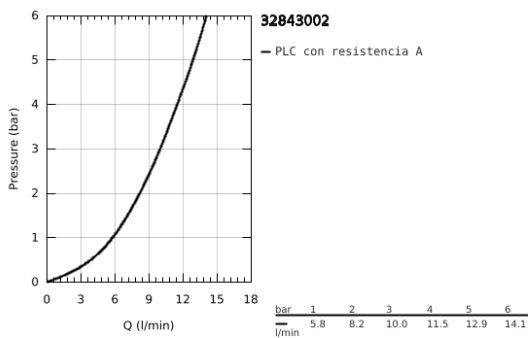

## 32 843 002 EUROSMART COSMOPOLITAN MONOMANDO DE FREGADERO 1/2"

### DESCRIPCIÓN DEL PRODUCTO

- Color: Cromo
- Caño alto
- GROHE Long-Life acabado duradero
- GROHE SilkMove Cartucho de discos cerámicos de 35 mm
- Aisla los conductos de agua internos, sin plomo y sin níquel.
- Aireador tipo «Mousseur»
- Limitador de caudal ajustable
- Caño tubular giratorio
- Caño giratorio 150°
- Con conexiones flexibles
- Set de fijación metálico
- Caudal máximo a 3 bar: 10 l/min