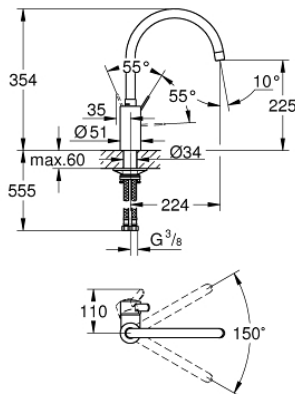

## 32 843 002 EUROSMART COSMOPOLITAN MONOMANDO DE FREGADERO 1/2"

### DESCRIPCIÓN DEL PRODUCTO

- Color: Cromo
- Caño alto
- GROHE Long-Life acabado duradero
- GROHE SilkMove Cartucho de discos cerámicos de 35 mm
- Aisla los conductos de agua internos, sin plomo y sin níquel.
- Aireador tipo «Mousseur»
- Limitador de caudal ajustable
- Caño tubular giratorio
- Caño giratorio 150°
- Con conexiones flexibles
- Set de fijación metálico
- Caudal máximo a 3 bar: 10 l/min

### PIEZAS DE REPUESTO, abril 2020 – ahora

1: Palanca accionamiento (Número de pedido 46683000)

2: Mousseur completo (Número de pedido 48418000)

3: Cartucho (Número de pedido 46374000)

4: Set de montaje (Número de pedido 48477000)