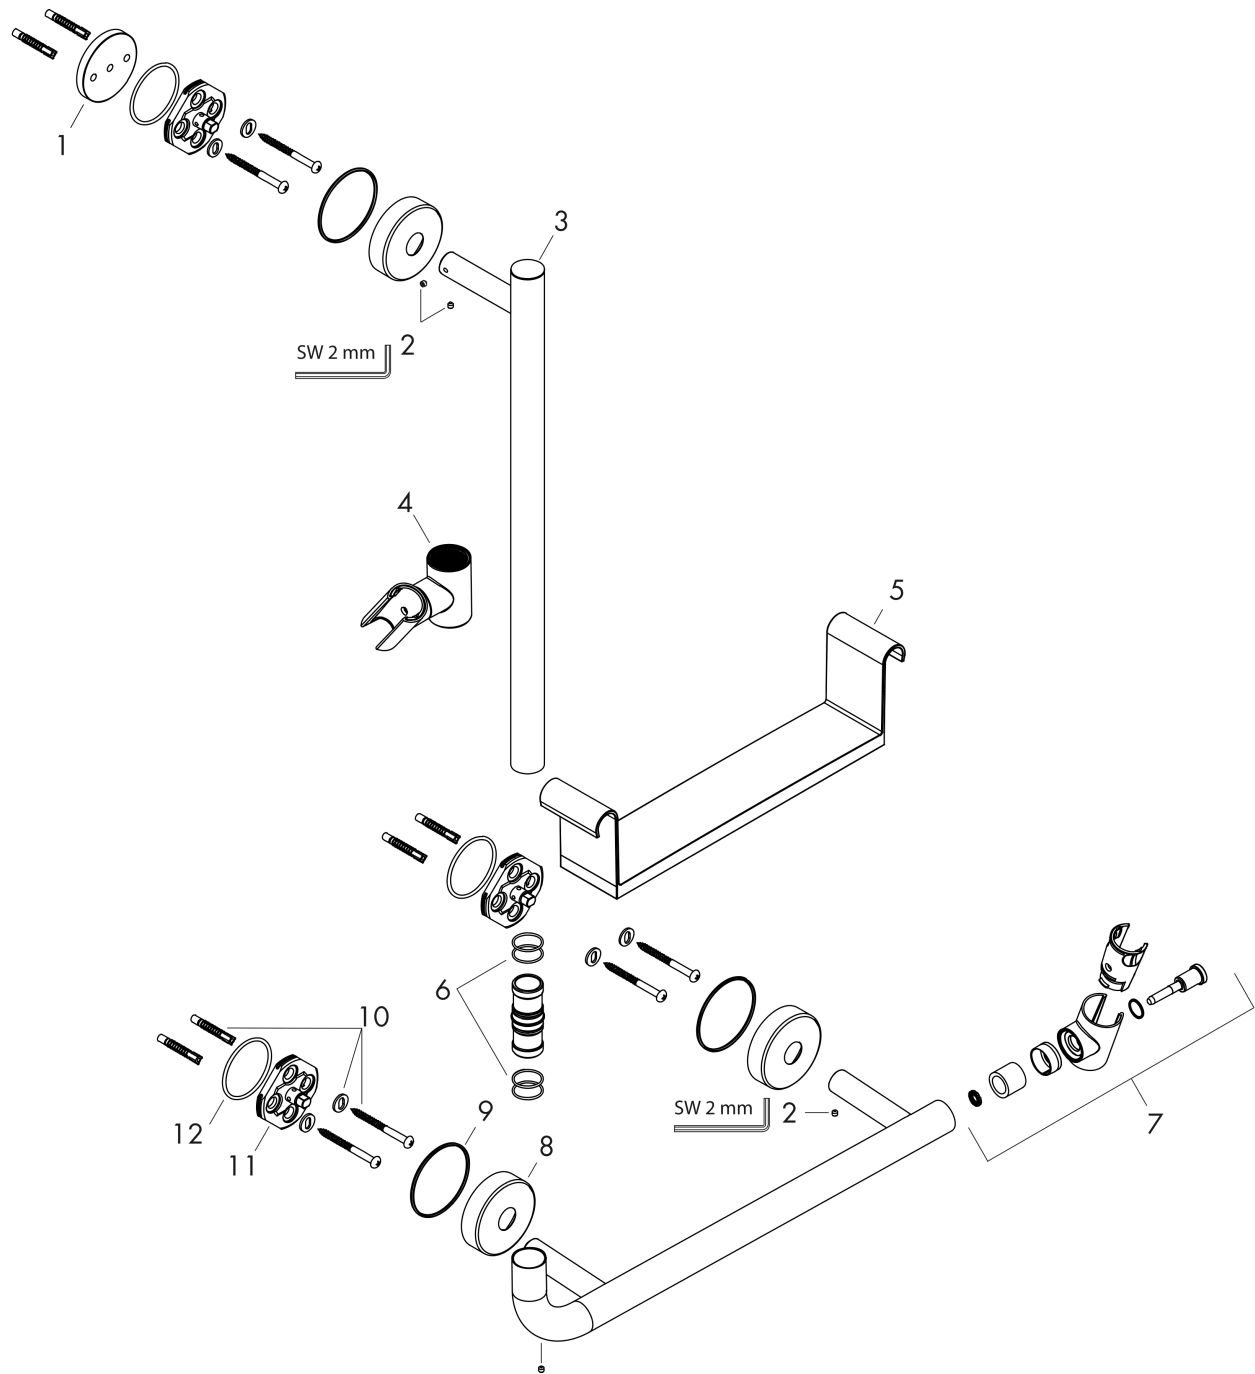

### Características

- Consiste en: barra de ducha, cesta de almacenamiento, control deslizante
- Soporte de ducha extraíble
- Repisa de material sintético, acabada en blanco, Repisa desmontable para limpieza
- Longitud de la barra: 1100 mm
- Diámetro de la barra: 25 mm
- Perfil de la barra: round
- Soporte para teleducha de metal
- Certificado TÜV

## Ilustración del producto

## Dibujo a escala

Unica  
 Barra de ducha Comfort 110 cm L  
 Acabado: Blanco/Cromo ref.: 26403400

Vista despiezada

Año de fabricación: >07/16

**Unica**  
**Barra de ducha Comfort 110 cm L**  
 Acabado: **Blanco/Cromo** ref.: **26403400**

**Lista de piezas de recambio**

Año de fabricación: >07/16

Posición	Descripción	ref.	CP	UE
1	Pieza desuplemento 7 mm	96380000	-	1
2	Tornillo manecilla M4x5	92846000	-	1
3	Florón	92739000	-	1
4	Cursor completo	95480000	-	1
5	Repisa	92806000	-	1
6	Junta toroidal 17x3	92818000	-	1
7	Soporte para teleducha	93269000	-	1
8	Embellecedor mezclador Ø 60 mm	92807000	-	1
9	Junta toroidal 50x2,5	95512000	-	1
10	Set de fijación	96179000	-	1
11	Soporte	98539000	-	1
12	Junta toroidal 45x2,5	98432000	-	1