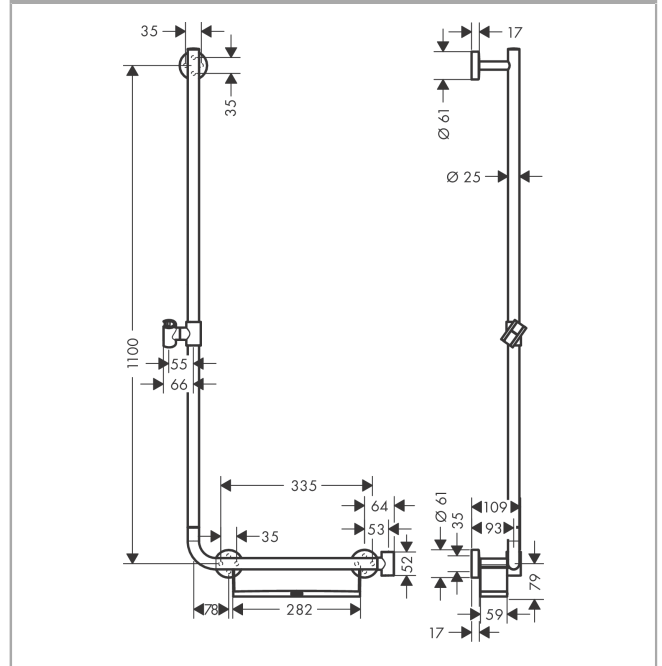

Dibujo a escala