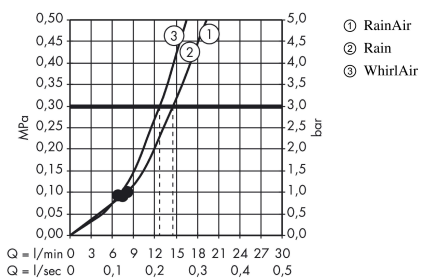

Raindance Select E
Teleducha 120 3jet
 Acabado: **Cromo** ref.: **26520000**

Descripción

Características

- Tamaño del rociador: 120 mm
- Tipo de chorro: RainAir, Rain, Whirl
- Cómoda selección del chorro mediante botón Select
- Caudal máximo a 3 bar: 14,4 l/min
- Sistema antical QuickClean

Tecnología

Premios de diseño

Ilustración del producto

Dibujo a escala

Diagrama de flujo

Los valores de consumo han sido medidos en la práctica con los grifos correspondientes (termostato/mezclador/válvula empotrada).