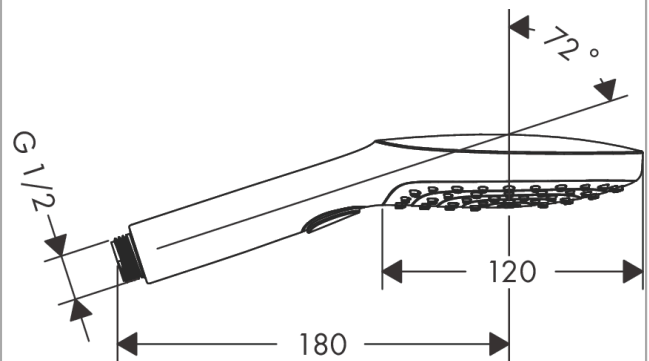

Raindance Select E
Teleducha 120 3jet
 Acabado: **Cromo** ref.: **26520000**

Descripción

Características

- Tamaño del rociador: 120 mm
- Tipo de chorro: RainAir, Rain, Whirl
- Cómoda selección del chorro mediante botón Select
- Caudal máximo a 3 bar: 14,4 l/min
- Sistema antical QuickClean

Tecnología

Premios de diseño

Ilustración del producto

Dibujo a escala

Diagrama de flujo

Los valores de consumo han sido medidos en la práctica con los grifos correspondientes (termostato/mezclador/válvula empotrada).

Año de fabricación: >10/12

Posición	Descripción	ref.	CP	UE
1	Inserción de filtro	97708000	-	1
2	Tubuladura de empalme	93089000	-	1