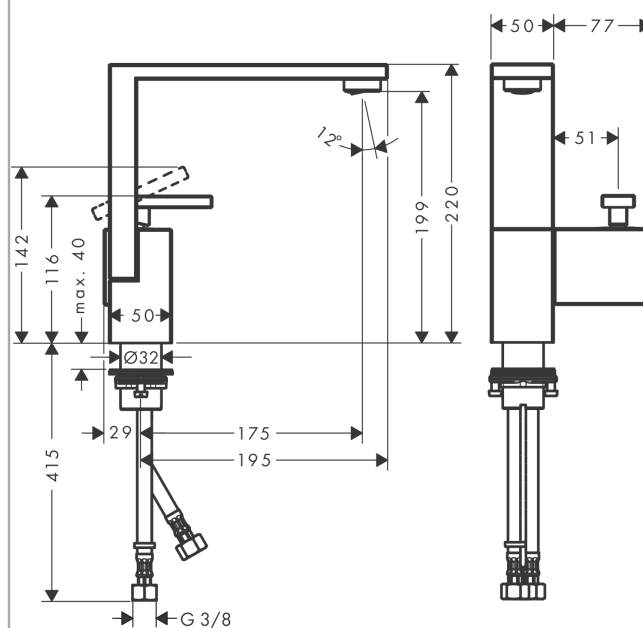

AXOR Edge

Mezclador monomando de lavabo 190 con vaciador push-open- corte de diamante

Acabado: Cromo negro pulido ref.: 46021330

Características

- Consiste en: mezclador monomando de lavabo, vaciador
- ComfortZone: 190
- Proyección: 175 mm
- Altura del caño: 199 mm
- Modelo de manecilla: manecilla plana
- Cantidad de caudal máximo a 3 bar: 5 l/min
- Vaciador Push-Open de 1 ¼"
- Material del vaciador: metal
- Taxonomía UE: máx. 6 l/min - Substantial Contribution (SC) posible

Tecnología

Premios de diseño

reddot award 2019
best of the best

GERMAN
DESIGN
AWARD
WINNER
2020

Ilustración del producto

Dibujo a escala

AXOR Edge

Mezclador monomando de lavabo 190 con vaciador push-open- corte de diamante

Acabado: Cromo negro pulido ref.: 46021330

Diagrama de flujo