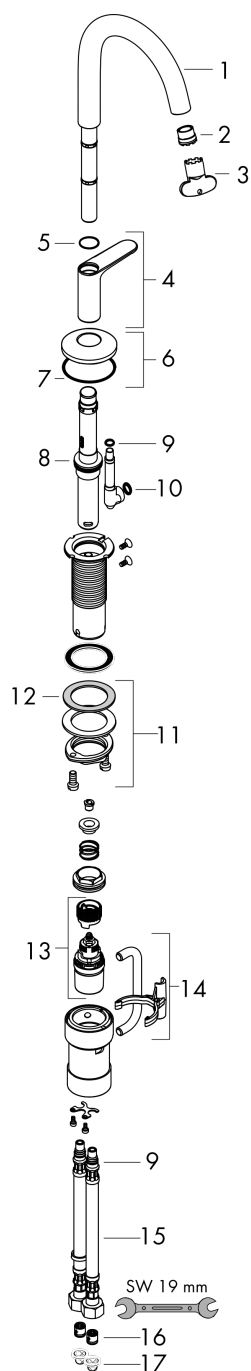

AXOR One
Mezclador de lavabo Select 170 con vaciador Push#Open
 Acabado: **Color oro cepillado** ref.: **48020250**

Características

- Consiste en: mezclador monomando de lavabo, vaciador
- ComfortZone: 170
- Proyección: 140 mm
- Altura del caño: 170 mm
- Modelo de manecilla: Select
- Cantidad de caudal máximo a 3 bar: 5 l/min
- Vaciador Push-Open de 1 ¼"
- Material del vaciador: metal
- Taxonomía UE: máx. 6 l/min - Substantial Contribution (SC) posible

Tecnología

Premios de diseño

Ilustración del producto

Dibujo a escala

AXOR One
Mezclador de lavabo Select 170 con vaciador Push#Open
Acabado: **Color oro cepillado** ref.: **48020250**

Diagrama de flujo

AXOR One
Mezclador de lavabo Select 170 con vaciador Push#Open
 Acabado: **Color oro cepillado** ref.: **48020250**

Vista despiezada

Año de fabricación: >04/21

AXOR One
Mezclador de lavabo Select 170 con vaciador Push#Open
 Acabado: **Color oro cepillado** ref.: **48020250**

Lista de piezas de recambio

Año de fabricación: >04/21

Posición		ref.	CP	UE
1	Caño completo	94234250	209,21 €	1
2	Aireador completo	93118000	25,17 €	1
3	Llave de montaje	98987000	9,32 €	1
4	Mando	94238250	209,21 €	1
5	Junta toroidal 17x1	94259000	3,63 €	1
6	Florón	93998250	60,26 €	1
7	Junta toroidal 46x2	98195000	3,63 €	1
8	Junta toroidal 24x2,5	98145000	3,63 €	1
9	Junta toroidal 7x1,5	98422000	3,63 €	1
10	Junta toroidal 8x2	98112000	3,63 €	1
11	Set de fijación completo (Ø 32)	13961000	25,17 €	1
12	Arandela	97548000	3,63 €	1
13	Cartucho	92529000	112,05 €	1
14	Rácor conexión	94262000	64,01 €	1
15	Conexión flexible 450 mm M8x0,75 G3/8	93405000	40,05 €	1
16	Válvula antirretorno DW 10	96456000	9,32 €	1
17	Junta plana con filtro	95291000	12,71 €	1
a	Vaciador Push-Open	50100250	-	1
b	Prolongación 35 mm para fijación	13898000	78,77 €	1