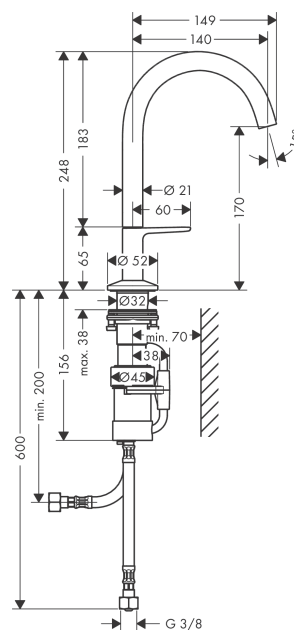

AXOR One
Mezclador de lavabo Select 170 con vaciador Push#Open
 Acabado: **Color oro cepillado** ref.: **48020250**

Características

- Consiste en: mezclador monomando de lavabo, vaciador
- ComfortZone: 170
- Proyección: 140 mm
- Altura del caño: 170 mm
- Modelo de manecilla: Select
- Cantidad de caudal máximo a 3 bar: 5 l/min
- Vaciador Push-Open de 1 ¼"
- Material del vaciador: metal
- Taxonomía UE: máx. 6 l/min - Substantial Contribution (SC) posible

Tecnología

Premios de diseño

Ilustración del producto

Dibujo a escala

AXOR One
Mezclador de lavabo Select 170 con vaciador Push#Open
Acabado: **Color oro cepillado** ref.: **48020250**

Diagrama de flujo

AXOR One
Mezclador de lavabo Select 170 con vaciador Push#Open
 Acabado: **Color oro cepillado** ref.: **48020250**

Vista despiezada

Año de fabricación: >04/21

AXOR One
Mezclador de lavabo Select 170 con vaciador Push#Open
 Acabado: **Color oro cepillado** ref.: **48020250**

Lista de piezas de recambio

Año de fabricación: >04/21

Posición		ref.	CP	UE
1	Caño completo	94234250	209,21 €	1
2	Aireador completo	93118000	25,17 €	1
3	Llave de montaje	98987000	9,32 €	1
4	Mando	94238250	209,21 €	1
5	Junta toroidal 17x1	94259000	3,63 €	1
6	Florón	93998250	60,26 €	1
7	Junta toroidal 46x2	98195000	3,63 €	1
8	Junta toroidal 24x2,5	98145000	3,63 €	1
9	Junta toroidal 7x1,5	98422000	3,63 €	1
10	Junta toroidal 8x2	98112000	3,63 €	1
11	Set de fijación completo (Ø 32)	13961000	25,17 €	1
12	Arandela	97548000	3,63 €	1
13	Cartucho	92529000	112,05 €	1
14	Rácor conexión	94262000	64,01 €	1
15	Conexión flexible 450 mm M8x0,75 G3/8	93405000	40,05 €	1
16	Válvula antirretorno DW 10	96456000	9,32 €	1
17	Junta plana con filtro	95291000	12,71 €	1
a	Vaciador Push-Open	50100250	-	1
b	Prolongación 35 mm para fijación	13898000	78,77 €	1