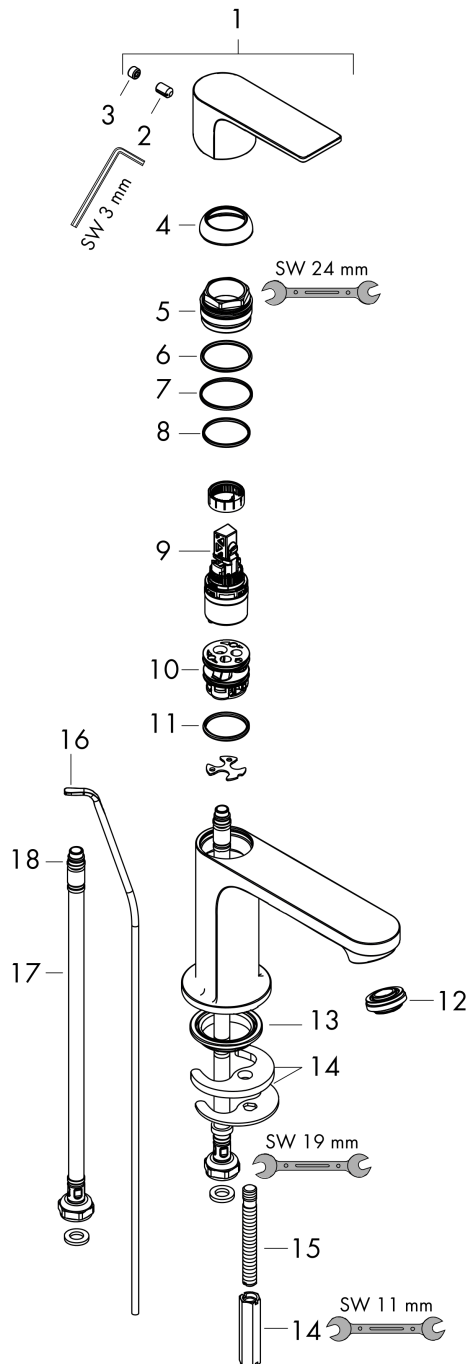

Rebris E

Mezclador monomando de lavabo 110 CoolStart con vaciador automático

Acabado: **Cromo** ref.: **72559000**

Descripción

Características

- Consiste en: mezclador monomando de lavabo, vaciador
- ComfortZone: 110
- Proyección: 133 mm
- Altura del caño: 109 mm
- Modelo de manecilla: manecilla de palanca
- Cantidad de caudal máximo a 3 bar: 5 l/min
- Vaciador automático G 1¼
- Material del vaciador: sintético
- El aireador se puede quitar fácilmente con la ayuda de una moneda y sin herramientas
- Taxonomía UE: máx. 6 l/min - Substantial Contribution (SC) posible

Tecnología

Premios de diseño

Ilustración del producto

Dibujo a escala

Rebris E

Mezclador monomando de lavabo 110 CoolStart con vaciador automático

Acabado: **Cromo** ref.: **72559000**

Diagrama de flujo

Rebris E

Mezclador monomando de lavabo 110 CoolStart con vaciador automático

Acabado: Cromo ref.: 72559000

Vista despiezada

Año de fabricación: >06/22

Rebris E

Mezclador monomando de lavabo 110 CoolStart con vaciador automático

Acabado: **Cromo** ref.: **72559000**

Lista de piezas de recambio

Año de fabricación: **>06/22**

Posición	Descripción	ref.	CP	UE
1	Mando	94645000	48,28 €	1
2	Tapón	95704000	3,51 €	1
3	Tornillo manecilla M6x10 DIN 916	96029000	3,51 €	1
4	Florón	98863000	48,28 €	1
5	Tuerca	98864000	38,96 €	1
6	Junta toroidal 24x2	98388000	3,51 €	1
7	Junta toroidal 27x1,5	92527000	12,34 €	1
8	Junta toroidal 25x1,5	98146000	3,51 €	1
9	Cartucho	95973001	76,59 €	1
10	Adaptador cartucho	95975000	9,08 €	1
11	Junta toroidal 23x2	98398000	3,51 €	1
12	Aireador M24x1 (5 l/min)	94364000	9,08 €	1
13	Junta Ø 42	98722000	5,81 €	1
14	Set de fijación completo	96016000	30,73 €	1
15	Tornillo M8 x 68	97736000	5,81 €	1
16	Conexión flexible 450 mm M8x0,75 G3/8	97206000	30,73 €	1
17	Junta toroidal 6,6x1,6	93019000	3,51 €	1
18	Tirador	96657000	12,34 €	1
a	Vaciadores	92168000	38,96 €	1