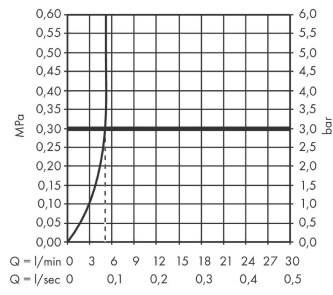

Rebris E

Mezclador monomando de lavabo 110 CoolStart con vaciador automático

Acabado: **Cromo** ref.: **72559000**

Descripción

Características

- Consiste en: mezclador monomando de lavabo, vaciador
- ComfortZone: 110
- Proyección: 133 mm
- Altura del caño: 109 mm
- Modelo de manecilla: manecilla de palanca
- Cantidad de caudal máximo a 3 bar: 5 l/min
- Vaciador automático G 1¼
- Material del vaciador: sintético
- El aireador se puede quitar fácilmente con la ayuda de una moneda y sin herramientas
- Taxonomía UE: máx. 6 l/min - Substantial Contribution (SC) posible

Tecnología

Premios de diseño

Ilustración del producto

Dibujo a escala

Rebris E

Mezclador monomando de lavabo 110 CoolStart con vaciador automático

Acabado: **Cromo** ref.: **72559000**

Diagrama de flujo