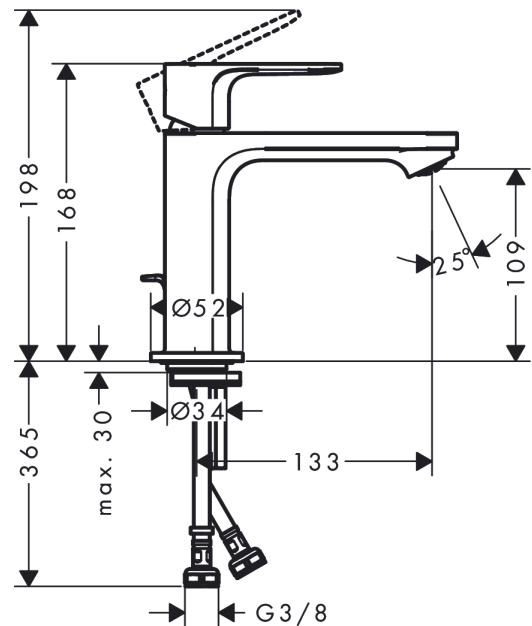

Rebris E

Mezclador monomando de lavabo 110 CoolStart con vaciador automático

Acabado: **Cromo** ref.: **72559000**

Descripción

Características

- Consiste en: mezclador monomando de lavabo, vaciador
- ComfortZone: 110
- Proyección: 133 mm
- Altura del caño: 109 mm
- Modelo de manecilla: manecilla de palanca
- Cantidad de caudal máximo a 3 bar: 5 l/min
- Vaciador automático G 1¼
- Material del vaciador: sintético
- El aireador se puede quitar fácilmente con la ayuda de una moneda y sin herramientas
- Taxonomía UE: máx. 6 l/min - Substantial Contribution (SC) posible

Tecnología

Premios de diseño

Ilustración del producto

Dibujo a escala

Rebris E

Mezclador monomando de lavabo 110 CoolStart con vaciador automático

Acabado: **Cromo** ref.: **72559000**

Diagrama de flujo

Rebris E

Mezclador monomando de lavabo 110 CoolStart con vaciador automático

Acabado: Cromo ref.: 72559000

Vista despiezada

Año de fabricación: >06/22

Rebris E

Mezclador monomando de lavabo 110 CoolStart con vaciador automático

Acabado: **Cromo** ref.: **72559000**

Lista de piezas de recambio

Año de fabricación: **>06/22**

Posición	Descripción	ref.	CP	UE
1	Mando	94645000	48,28 €	1
2	Tapón	95704000	3,51 €	1
3	Tornillo manecilla M6x10 DIN 916	96029000	3,51 €	1
4	Florón	98863000	48,28 €	1
5	Tuerca	98864000	38,96 €	1
6	Junta toroidal 24x2	98388000	3,51 €	1
7	Junta toroidal 27x1,5	92527000	12,34 €	1
8	Junta toroidal 25x1,5	98146000	3,51 €	1
9	Cartucho	95973001	76,59 €	1
10	Adaptador cartucho	95975000	9,08 €	1
11	Junta toroidal 23x2	98398000	3,51 €	1
12	Aireador M24x1 (5 l/min)	94364000	9,08 €	1
13	Junta Ø 42	98722000	5,81 €	1
14	Set de fijación completo	96016000	30,73 €	1
15	Tornillo M8 x 68	97736000	5,81 €	1
16	Conexión flexible 450 mm M8x0,75 G3/8	97206000	30,73 €	1
17	Junta toroidal 6,6x1,6	93019000	3,51 €	1
18	Tirador	96657000	12,34 €	1
a	Vaciadores	92168000	38,96 €	1