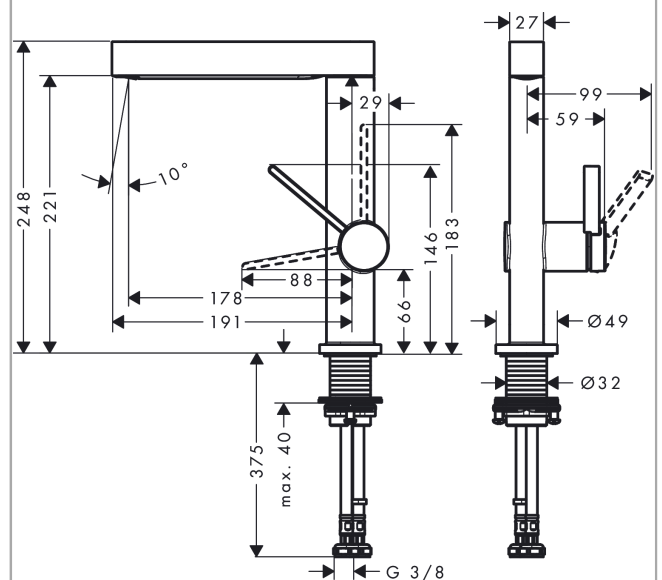

Finoris

Mezclador monomando de lavabo 230 con caño giratorio y con vaciador Push-Open

Acabado: Negro mate ref.: 76060670

Descripción

Características

- Consiste en: mezclador monomando de lavabo, vaciador
- ComfortZone 230
- Proyección: 178 mm
- Altura del caño: 221 mm
- Modelo de manecilla: manecilla plana
- Caño giratorio 120°
- Caudal máximo a 3 bar: 5 l/min
- Vaciador Push-Open de 1 ¼"
- Material del vaciador: metálico
- Taxonomía UE: máx. 6 l/min - Substantial Contribution (SC)

Tecnología

Premios de diseño

reddot winner 2021

Ilustración del producto

Dibujo a escala

Diagrama de flujo

Finoris

Mezclador monomando de lavabo 230 con caño giratorio y con vaciador Push-Open

Acabado: **Negro mate** ref.: **76060670**

Vista despiezada

Año de fabricación: >06/21

Finoris**Mezclador monomando de lavabo 230 con caño giratorio y con vaciador Push-Open**Acabado: **Negro mate** ref.: **76060670****Lista de piezas de recambio**

Año de fabricación: >06/21

Posición	Descripción	ref.	CP	UE
1	Caño completo	94303670	-	1
2	Junta toroidal 14x2,5	98189000	-	1
3	Difusor	93973000	-	1
4	Llave de montaje	98987000	-	1
5	Tapón	93087000	-	1
6	Mando	94292670	-	1
7	Tornillo manecilla M5x5	98446000	-	1
8	Tapón	93735610	-	1
9	Florón	93737670	-	1
10	Tuerca	92926000	-	1
11	Junta toroidal 30x1,5	98433000	-	1
12	Junta toroidal 29x2	98391000	-	1
13	Junta toroidal 25x1,5	98146000	-	1
14	Cartucho	93760000	-	1
15	Junta	93383000	-	1
16	Junta	98749000	-	1
17	Set de fijación completo (Ø 32)	13961000	-	1
18	Arandela	97548000	-	1
19	Conexión flexible 450 mm M8x0,75 G3/8	97206000	-	1
20	Junta toroidal 6,6x1,6	93019000	-	1
a	Vaciador Push-Open	50100670	-	1
b	Prolongación 35 mm para fijación	13898000	-	1