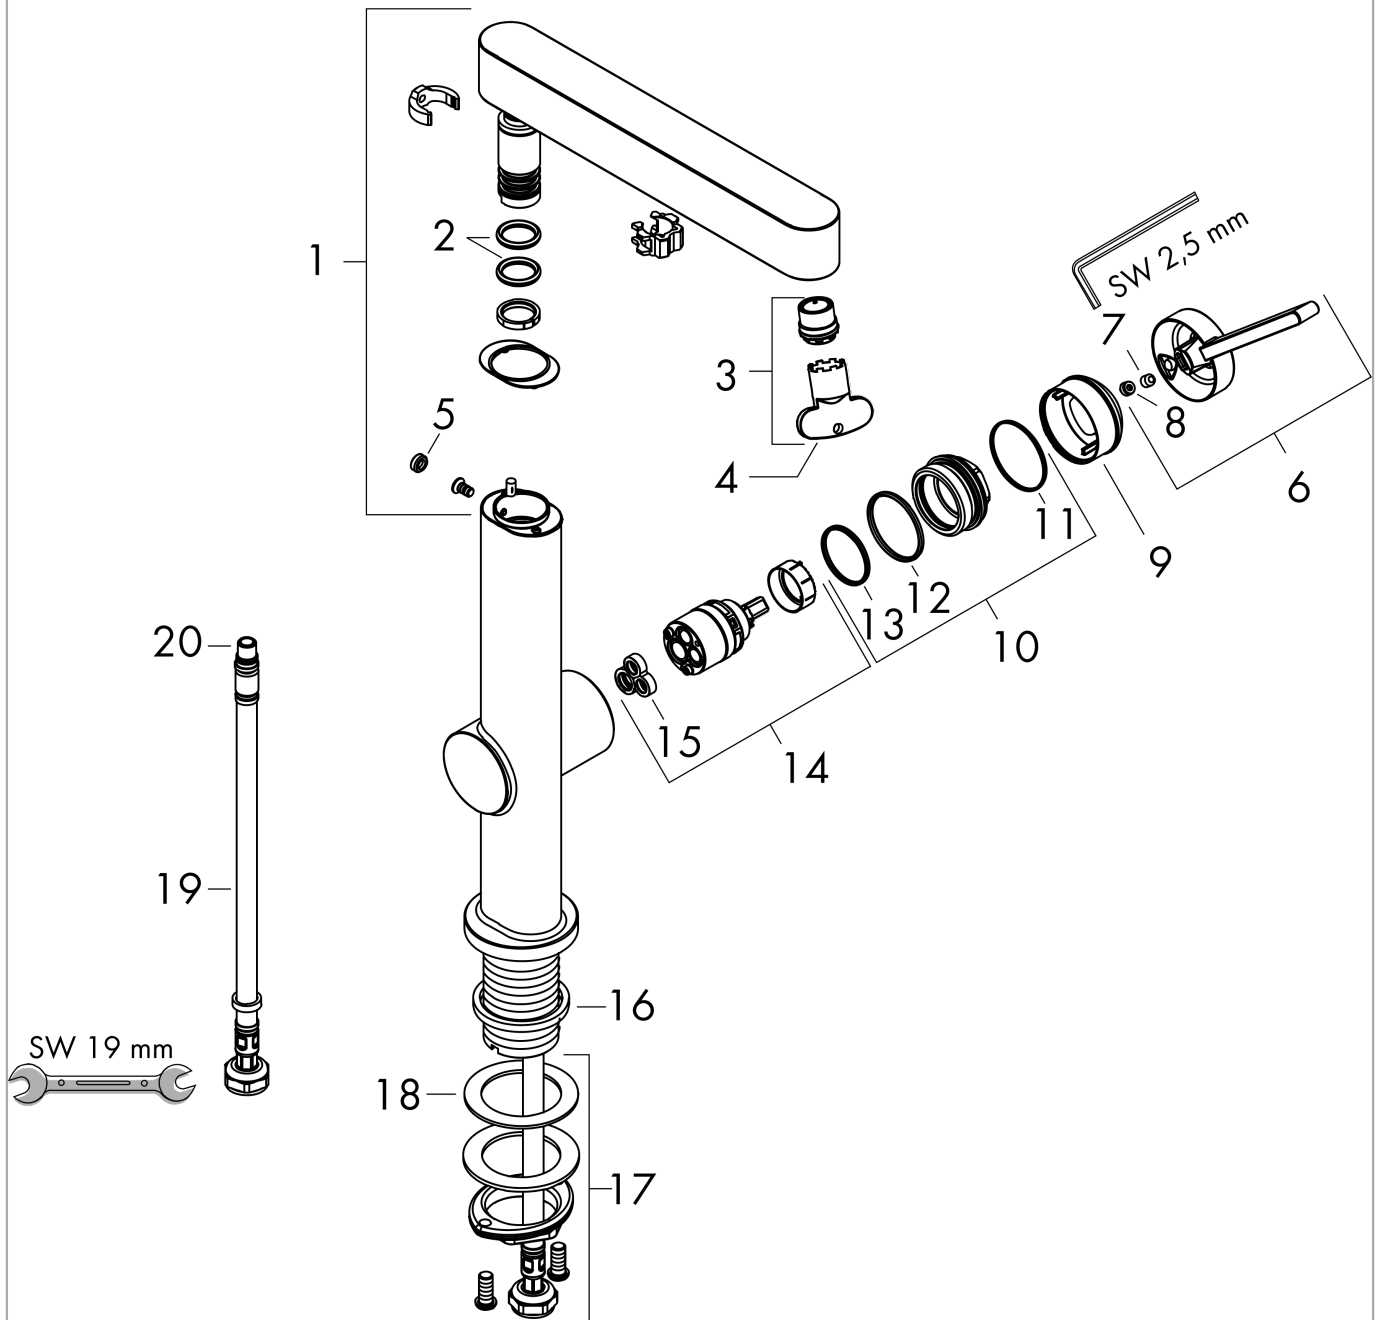

Finoris

Mezclador monomando de lavabo 230 con caño giratorio y con vaciador Push-Open

Acabado: Negro mate ref.: 76060670

Descripción

Características

- Consiste en: mezclador monomando de lavabo, vaciador
- ComfortZone 230
- Proyección: 178 mm
- Altura del caño: 221 mm
- Modelo de manecilla: manecilla plana
- Caño giratorio 120°
- Caudal máximo a 3 bar: 5 l/min
- Vaciador Push-Open de 1 ¼"
- Material del vaciador: metálico
- Taxonomía UE: máx. 6 l/min - Substantial Contribution (SC)

Tecnología

Premios de diseño

reddot winner 2021

Ilustración del producto

Dibujo a escala

Diagrama de flujo

Finoris

Mezclador monomando de lavabo 230 con caño giratorio y con vaciador Push-Open

Acabado: **Negro mate** ref.: **76060670**

Vista despiezada

Año de fabricación: >06/21

Finoris**Mezclador monomando de lavabo 230 con caño giratorio y con vaciador Push-Open**Acabado: **Negro mate** ref.: **76060670****Lista de piezas de recambio**

Año de fabricación: >06/21

Posición	Descripción	ref.	CP	UE
1	Caño completo	94303670	-	1
2	Junta toroidal 14x2,5	98189000	-	1
3	Difusor	93973000	-	1
4	Llave de montaje	98987000	-	1
5	Tapón	93087000	-	1
6	Mando	94292670	-	1
7	Tornillo manecilla M5x5	98446000	-	1
8	Tapón	93735610	-	1
9	Florón	93737670	-	1
10	Tuerca	92926000	-	1
11	Junta toroidal 30x1,5	98433000	-	1
12	Junta toroidal 29x2	98391000	-	1
13	Junta toroidal 25x1,5	98146000	-	1
14	Cartucho	93760000	-	1
15	Junta	93383000	-	1
16	Junta	98749000	-	1
17	Set de fijación completo (Ø 32)	13961000	-	1
18	Arandela	97548000	-	1
19	Conexión flexible 450 mm M8x0,75 G3/8	97206000	-	1
20	Junta toroidal 6,6x1,6	93019000	-	1
a	Vaciador Push-Open	50100670	-	1
b	Prolongación 35 mm para fijación	13898000	-	1