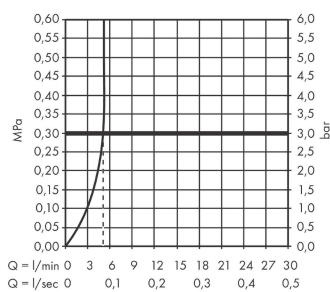

Finoris

Mezclador monomando de lavabo 230 con caño giratorio y con vaciador Push-Open

Acabado: Negro mate ref.: 76060670

Descripción

Características

- Consiste en: mezclador monomando de lavabo, vaciador
- ComfortZone 230
- Proyección: 178 mm
- Altura del caño: 221 mm
- Modelo de manecilla: manecilla plana
- Caño giratorio 120°
- Caudal máximo a 3 bar: 5 l/min
- Vaciador Push-Open de 1 ¼"
- Material del vaciador: metálico
- Taxonomía UE: máx. 6 l/min - Substantial Contribution (SC)

Tecnología

Premios de diseño

reddot winner 2021

Ilustración del producto

Dibujo a escala

Diagrama de flujo

Finoris

Mezclador monomando de lavabo 230 con caño giratorio y con vaciador Push-Open