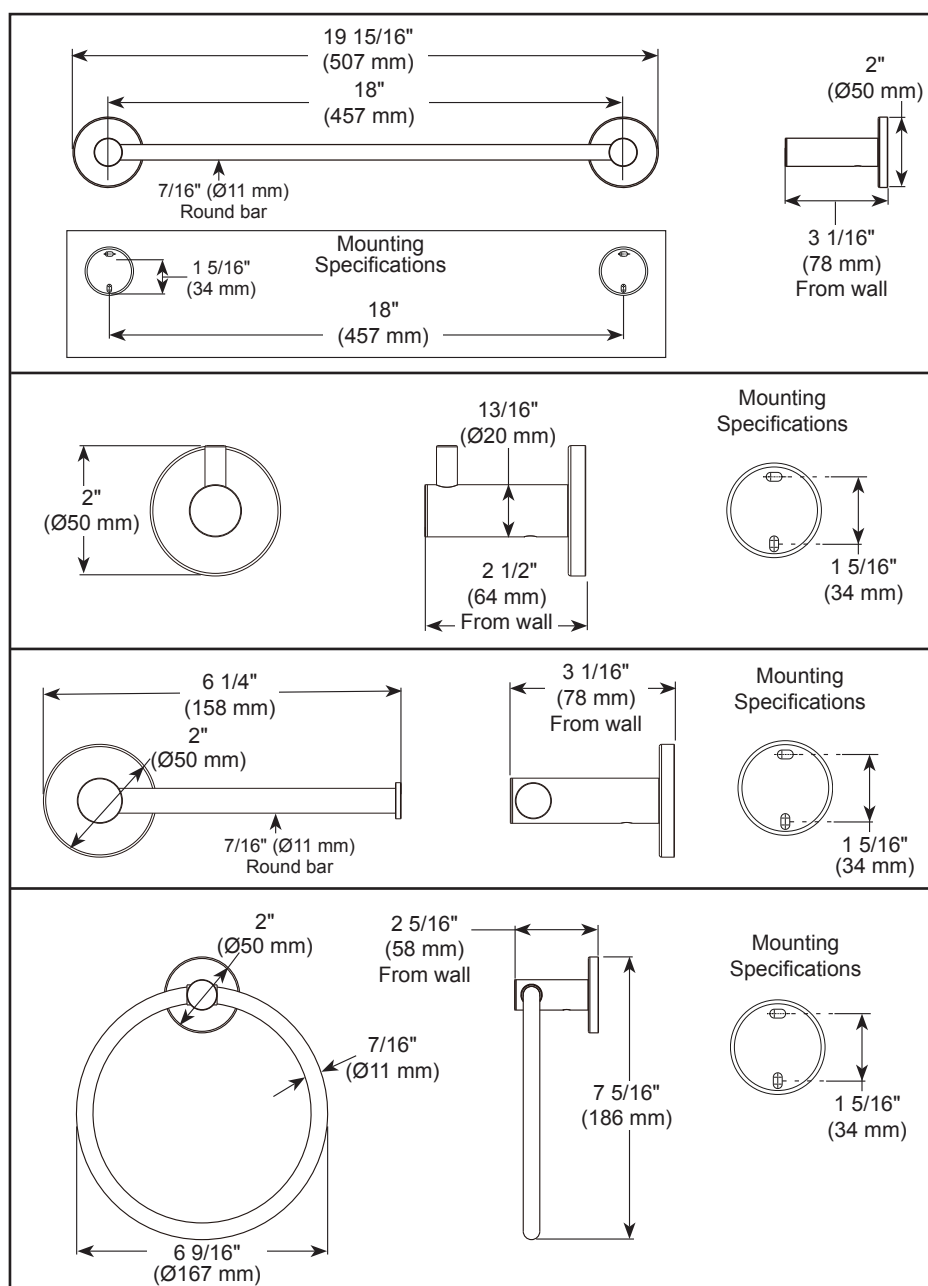

see what Delta can do™

ACCESSORIES

- 18" TOWEL BAR
- ROBE HOOK
- TISSUE HOLDER
- TOWEL RING

IAOCB002

Submitted Model No. / Número de Modelo Supuesto /
Apresentado o modelo N °

Specific Features / Característica Específica / Característica Específica/

Dimensions are for reference only / Las dimensiones son sólo de referencia / As dimensões são apenas para referência
DSP-A-IAOCB002 Rev. A

EN

STANDARD SPECIFICATION:

- Modern contemporary design: defined by streamlined simplicity, modern round accessories complement any style of bathroom.
- Long-lasting: solid metal construction for durability and reliability.
- Corrosion resistant finish will not fade or tarnish over a period.
- Easy to install: required a hole size of $\varnothing 1/4"$ (6mm). All the mounting hardware included with the product.
- Comes in a combo set of 4 accessories.

AVAILABLE FINISHES:

- Polished Chrome

ES

ESPECIFICACIÓN ESTÁNDAR:

- Diseño contemporáneo moderno: definido por la simplicidad aerodinámica, los accesorios redondos modernos complementan cualquier estilo de baño.
- Larga duración: construcción de metal sólido para mayor durabilidad y fiabilidad.
- El acabado resistente a la corrosión no se desvanecerá ni se empañará durante un período de tiempo.
- Fácil de instalar: requirió un tamaño de orificio de $\varnothing 1/4"$ (6mm). Todo el hardware de montaje incluido con el producto.
- Viene en un conjunto combinado de 4 accesorios.

ACABADOS DISPONIBLES:

- Cromo Pulido

PT

ESPECIFICAÇÃO ESTÁNDAR:

- Design moderno e contemporâneo: definido pela simplicidade simplificada, acessórios redondos modernos complementam qualquer estilo de casa de banho.
- De longa duração: construção em metal sólido para durabilidade e confiabilidade.
- O acabamento resistente à corrosão não desbota nem mancha com o tempo.
- Fácil de Instalar: exigia um tamanho de furo de $\varnothing 1/4"$ (6mm). Todo o hardware de montagem incluído com o produto.
- Vem em um conjunto combo de 4 acessórios.