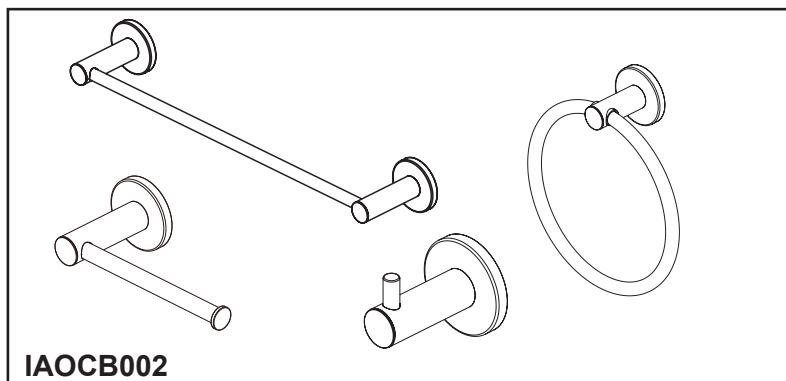

see what Delta can do™

ACCESSORIES

- 18" TOWEL BAR
- ROBE HOOK
- TISSUE HOLDER
- TOWEL RING

IAOCB002

Submitted Model No. / Número de Modelo Supuesto /
Apresentado o modelo N °

Specific Features / Característica Específica / Característica Específica/

Dimensions are for reference only / Las dimensiones son sólo de referencia / As dimensões são apenas para referência
DSP-A-IAOCB002 Rev. A

EN

STANDARD SPECIFICATION:

- Modern contemporary design: defined by streamlined simplicity, modern round accessories complement any style of bathroom.
- Long-lasting: solid metal construction for durability and reliability.
- Corrosion resistant finish will not fade or tarnish over a period.
- Easy to install: required a hole size of $\varnothing 1/4"$ (6mm). All the mounting hardware included with the product.
- Comes in a combo set of 4 accessories.

AVAILABLE FINISHES:

- Polished Chrome

ES

ESPECIFICACIÓN ESTÁNDAR:

- Diseño contemporáneo moderno: definido por la simplicidad aerodinámica, los accesorios redondos modernos complementan cualquier estilo de baño.
- Larga duración: construcción de metal sólido para mayor durabilidad y fiabilidad.
- El acabado resistente a la corrosión no se desvanecerá ni se empañará durante un período de tiempo.
- Fácil de instalar: requirió un tamaño de orificio de $\varnothing 1/4"$ (6mm). Todo el hardware de montaje incluido con el producto.
- Viene en un conjunto combinado de 4 accesorios.

ACABADOS DISPONIBLES:

- Cromo Pulido

PT

ESPECIFICAÇÃO ESTÁNDAR:

- Design moderno e contemporâneo: definido pela simplicidade simplificada, acessórios redondos modernos complementam qualquer estilo de casa de banho.
- De longa duração: construção em metal sólido para durabilidade e confiabilidade.
- O acabamento resistente à corrosão não desbota nem mancha com o tempo.
- Fácil de Instalar: exigia um tamanho de furo de $\varnothing 1/4"$ (6mm). Todo o hardware de montagem incluído com o produto.
- Vem em um conjunto combo de 4 acessórios.