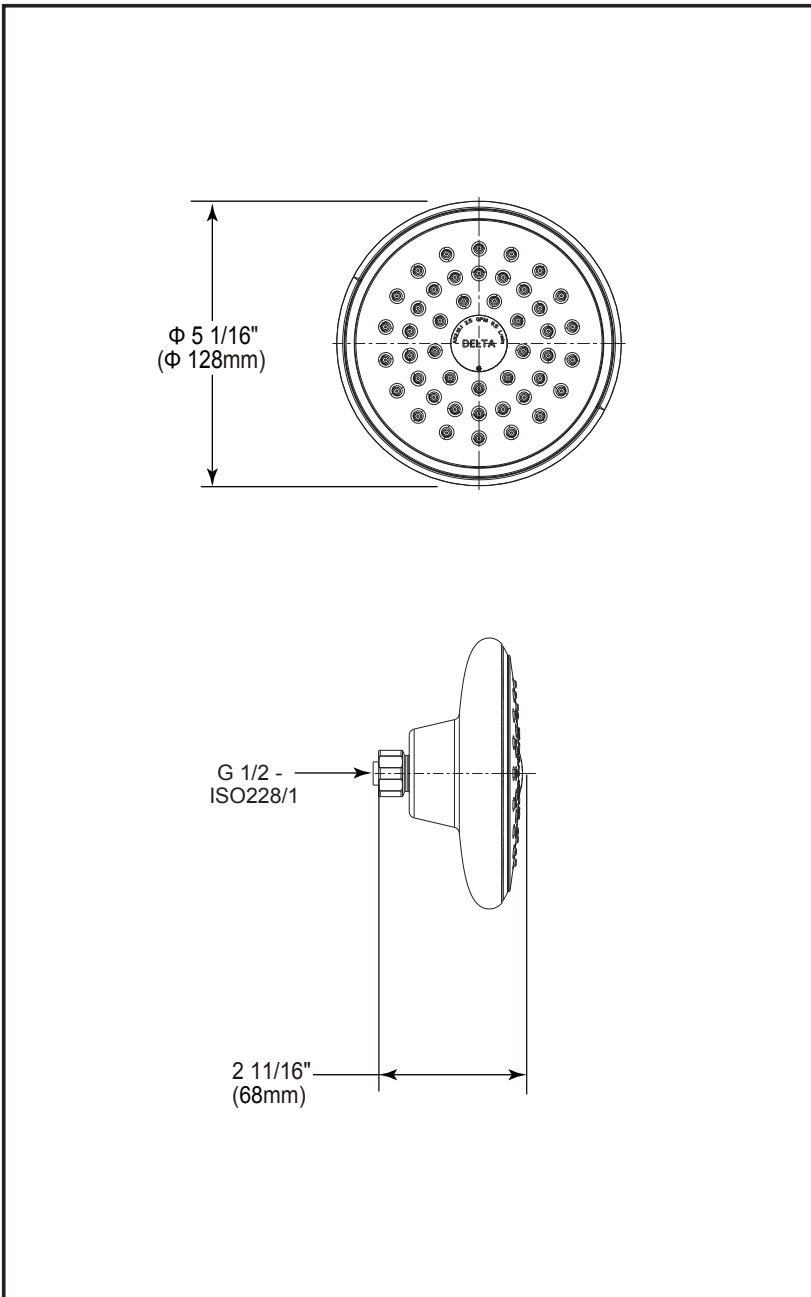

Submitted Model No./Número de Modelo Supuesto/
Apresentado o modelo N°/所需产品号码:

Specific Feature/Característica Específica/
Característica Específica/ 详细特征: