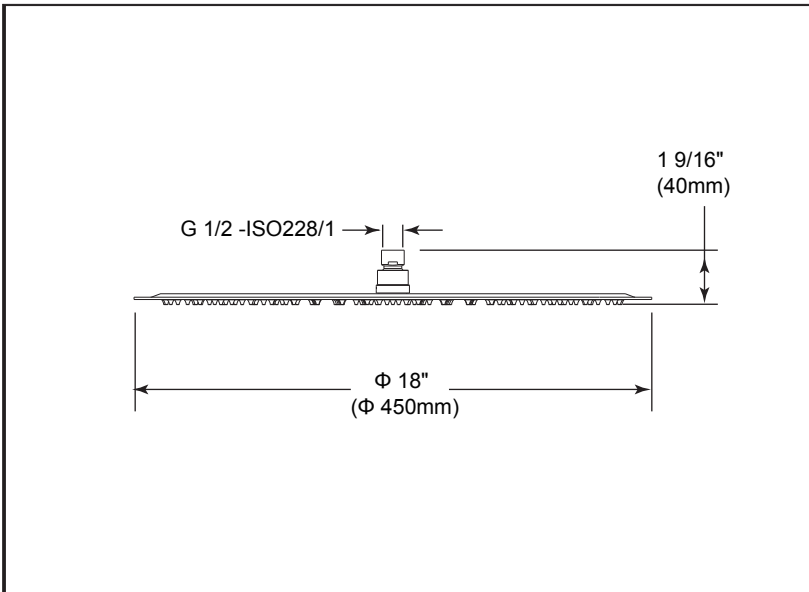

Dimensions are for reference only / Las dimensiones son sólo de referencia /
As dimensões são apenas para referência / 以上尺寸仅供参考

EN

Standard Specification:

- Material is premium stainless steel
- Ultra-thin design
- Φ 18" (450mm) 1 function rainfall showerhead
- Touch-clean showerhead
- Ceiling mount
- G 1/2-ISO228/1:2000 thread connection
- Model with water flow restrictor
- Wrench flats for tightening

ES

Especificación Estándar:

- Fabricado por material bueno de acero inoxidable
- Diseño super-fino de moda
- Φ 18" (450mm) Ducha de 1 función
- Ducha de táctil-limpia
- Forma de instalación de techo
- Conexión roscada de G1/2-ISO228 / 1:2000
- Modelo con el restringidor
- La ducha tiene un posición de llave, es fácil para instalar

PT

Especificação Padrão:

- Material de aço inoxidável de alta qualidade
- Desenho fino e moderno
- Chuveiro de limpeza de 1 função de Φ 18" (450mm)
- Chuveiro de limpeza de toque
- Instalação de chuveiro no teto
- Mangueira conexão rosqueada de G 1/2-ISO228 / 1:2000
- Modelo de fluxo de água restrito
- Bocal de aspersão equipado com punho, fácil de intalar

CN

标准规格:

- 优质的不锈钢材料制造
- 时尚的超薄设计
- 单功能雨淋花洒头，花洒头尺寸为 Φ 18" (450mm)
- 触净式花洒头
- 吊顶安装方式
- G 1/2-ISO228/1:2000螺纹安装连接
- 产品带有限流器
- 花洒头带有扳手位，方便安装