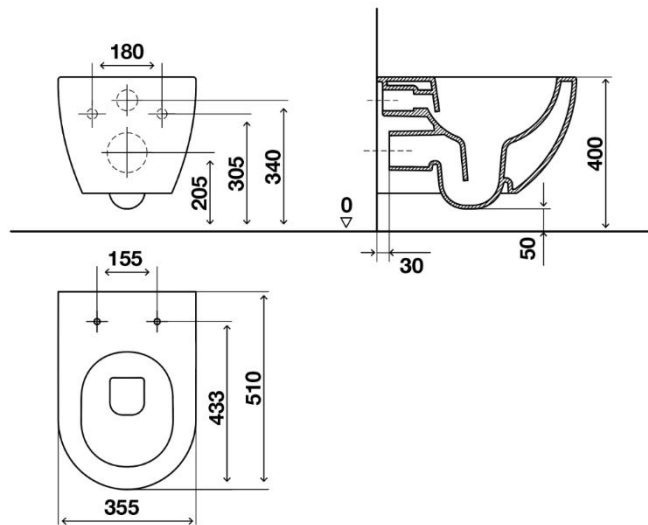

Ficha Técnica

LAKE inodoro Rim-Off suspendido negro

Identificación de Producto

RA20100888236

LAKE inodoro Rim-Off suspendido negro

Definición y Aplicación

Moderno y práctico inodoro suspendido Rim-Off de diseño redondeado, orgánico y elegante.

Características Técnicas

- Material: porcelana vítrea
- El color: negro
- Forma: Redonda
- Rim-Off, sin borde
- Salida de alcantarillado: Conexión horizontal a la pared (P-Trap)
- Conexiones de entrada de agua y salida de alcantarillado con acristalamiento interno
- Fijación oculta
- Descargas: 6/3L – 4.5/3L – 4/2L
- Marcado CE: EN 997 – CL1 – 6A

Las medidas mostradas están en milímetros

Ficha Técnica

LAKE inodoro Rim-Off suspendido negro

- Dimensión de la caja: 365x375x510mm
- Peso bruto del producto: 27.367 kg
- Tapa no incluida.

Accesorios

- Accesorios de fijación incluidos