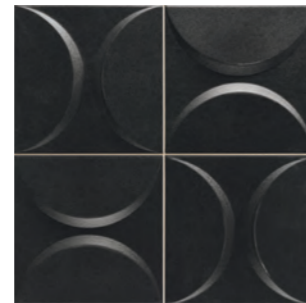

Eclipse

33x33 / 13"x13"

Colores / Colors / Couleurs

Características Técnicas / Technical Characteristics / Caractéristiques Techniques

Eclipse

33x33 / 13"x13"

Eclipse White
33x33 Cm · 13"x13" · **K-38**

Calacatta Gold Eclipse
33x33 Cm · 13"x13" · **K-38**

Eclipse Black
33x33 Cm · 13"x13" · **K-38**

Eclipse Zinc
33x33 Cm · 13"x13" · **K-45**

Eclipse Copper
33x33 Cm · 13"x13" · **K-45**

Eclipse Iron
33x33 Cm · 13"x13" · **K-45**

 1,5 mm junta recomendada entre piezas
1,5 mm recommended joint between pieces
1,5 mm de joint recommandé entre les pièces

 Rejuntado interior pieza. Colores sugeridos RAL 7047, 7030 y 7022
Internal grouting piece. Suggested Colors RAL 7047, 7030 y 7022
Jointoient interne de la pièce. Couleur suggérées RAL 7047, 7030 y 7022