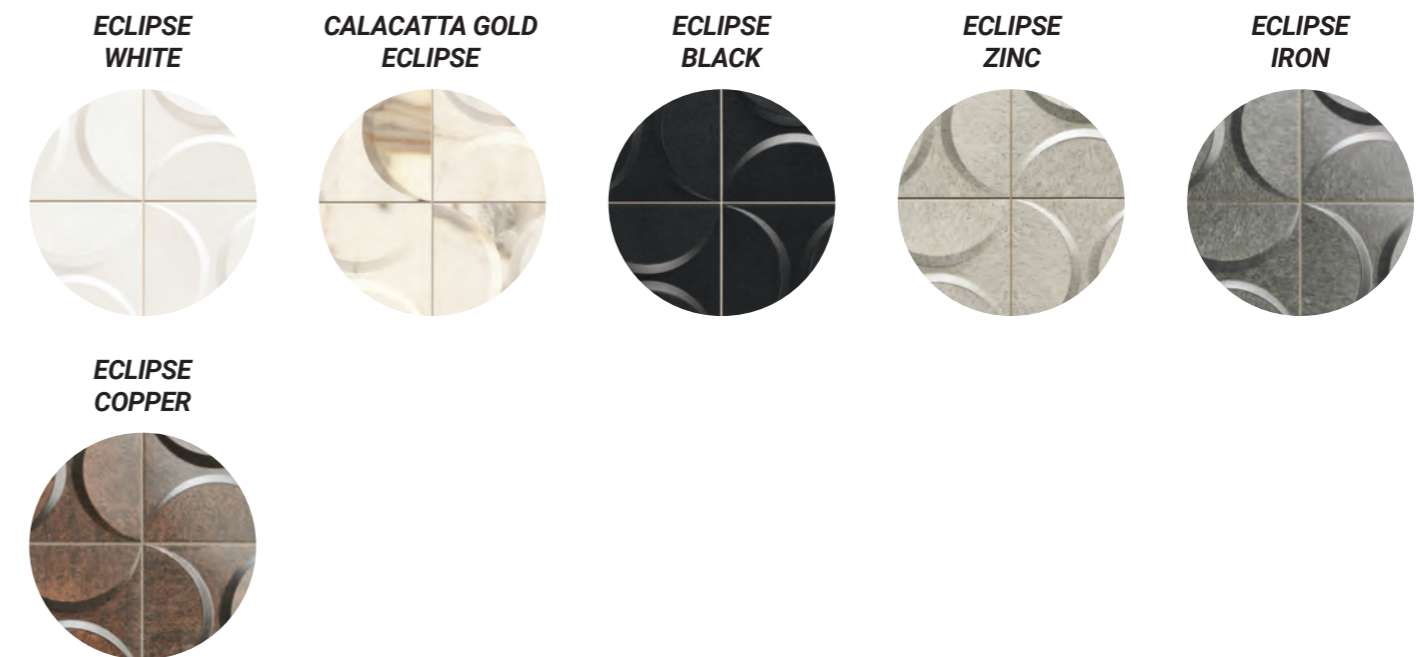

Eclipse

33x33 / 13"x13"

Colores / Colors / Couleurs

Características Técnicas / Technical Characteristics / Caractéristiques Techniques

Eclipse

33x33 / 13"x13"

Eclipse White
33x33 Cm · 13"x13" · **K-38**

Calacatta Gold Eclipse
33x33 Cm · 13"x13" · **K-38**

Eclipse Black
33x33 Cm · 13"x13" · **K-38**

Eclipse Zinc
33x33 Cm · 13"x13" · **K-45**

Eclipse Copper
33x33 Cm · 13"x13" · **K-45**

Eclipse Iron
33x33 Cm · 13"x13" · **K-45**

 1,5 mm junta recomendada entre piezas
1,5 mm recommended joint between pieces
1,5 mm de joint recommandé entre les pièces

 Rejuntado interior pieza. Colores sugeridos RAL 7047, 7030 y 7022
Internal grouting piece. Suggested Colors RAL 7047, 7030 y 7022
Jointoient interne de la pièce. Couleur suggérées RAL 7047, 7030 y 7022