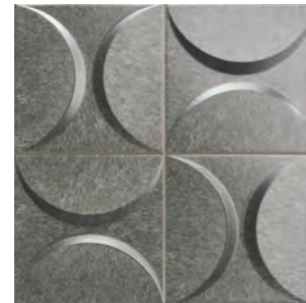

Eclipse

33x33 / 13"x13"

Colores / Colors / Couleurs

Características Técnicas / Technical Characteristics / Caractéristiques Techniques

Eclipse

33x33 / 13"x13"

Eclipse White
33x33 Cm · 13"x13" · **K-38**

Calacatta Gold Eclipse
33x33 Cm · 13"x13" · **K-38**

Eclipse Black
33x33 Cm · 13"x13" · **K-38**

Eclipse Zinc
33x33 Cm · 13"x13" · **K-45**

Eclipse Copper
33x33 Cm · 13"x13" · **K-45**

Eclipse Iron
33x33 Cm · 13"x13" · **K-45**

 1,5 mm junta recomendada entre piezas
1,5 mm recommended joint between pieces
1,5 mm de joint recommandé entre les pièces

 Rejuntado interior pieza. Colores sugeridos RAL 7047, 7030 y 7022
Internal grouting piece. Suggested Colors RAL 7047, 7030 y 7022
Jointoient interne de la pièce. Couleur suggérées RAL 7047, 7030 y 7022