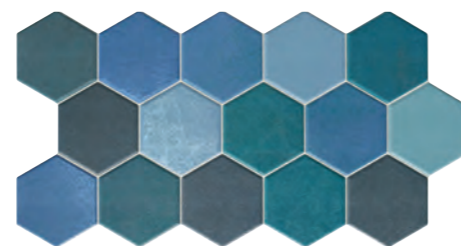

Hex

26,5x51 / 10"x20"

Hex White
26,5x51 Cm · 10"x20" · **K-29**

Hex Snow
26,5x51 Cm · 10"x20" · **K-29**

Junta coloreada. Color de junta sugerida RAL 7047
Coloured grout. Suggested grout colour RAL 7047
Joint coloré. Coluleur de joint suggérée RAL 7047

Junta coloreada. Color de junta sugerida RAL 7021
Coloured grout. Suggested grout colour RAL 7021
Joint coloré. Coluleur de joint suggérée RAL 7021

Hex Black
26,5x51 Cm · 10"x20" · **K-29**

Hex Zellige
26,5x51 Cm · 10"x20" · **K-38**

Hex Aquamarine
26,5x51 Cm · 10"x20" · **K-29**

Junta coloreada. Color de junta sugerida RAL 9016
Coloured grout. Suggested grout colour RAL 9016
Joint coloré. Coluleur de joint suggérée RAL 9016

Junta coloreada. Color de junta sugerida RAL 7047
Coloured grout. Suggested grout colour RAL 7047
Joint coloré. Coluleur de joint suggérée RAL 7047

Hex Calacatta
26,5x51 Cm · 10"x20" · **K-29**
 Class II

Hex Nouveau Green
26,5x51 Cm · 10"x20" · **K-29**

Hex Nouveau Blue
26,5x51 Cm · 10"x20" · **K-29**

Junta coloreada. Color de junta sugerida RAL 7047
Coloured grout. Suggested grout colour RAL 7047
Joint coloré. Coluleur de joint suggérée RAL 7047