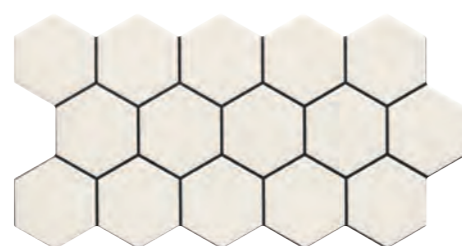

Hex

26,5x51 / 10"x20"

Hex White
26,5x51 Cm · 10"x20" · **K-29**

Hex Snow
26,5x51 Cm · 10"x20" · **K-29**

Junta coloreada. Color de junta sugerida RAL 7047
Coloured grout. Suggested grout colour RAL 7047
Joint coloré. Coluleur de joint suggérée RAL 7047

Junta coloreada. Color de junta sugerida RAL 7021
Coloured grout. Suggested grout colour RAL 7021
Joint coloré. Coluleur de joint suggérée RAL 7021

Hex Black
26,5x51 Cm · 10"x20" · **K-29**

Hex Zellige
26,5x51 Cm · 10"x20" · **K-38**

Hex Aquamarine
26,5x51 Cm · 10"x20" · **K-29**

Junta coloreada. Color de junta sugerida RAL 9016
Coloured grout. Suggested grout colour RAL 9016
Joint coloré. Coluleur de joint suggérée RAL 9016

Junta coloreada. Color de junta sugerida RAL 7047
Coloured grout. Suggested grout colour RAL 7047
Joint coloré. Coluleur de joint suggérée RAL 7047

Hex Calacatta
26,5x51 Cm · 10"x20" · **K-29**
 Class II

Hex Nouveau Green
26,5x51 Cm · 10"x20" · **K-29**

Hex Nouveau Blue
26,5x51 Cm · 10"x20" · **K-29**

Junta coloreada. Color de junta sugerida RAL 7047
Coloured grout. Suggested grout colour RAL 7047
Joint coloré. Coluleur de joint suggérée RAL 7047