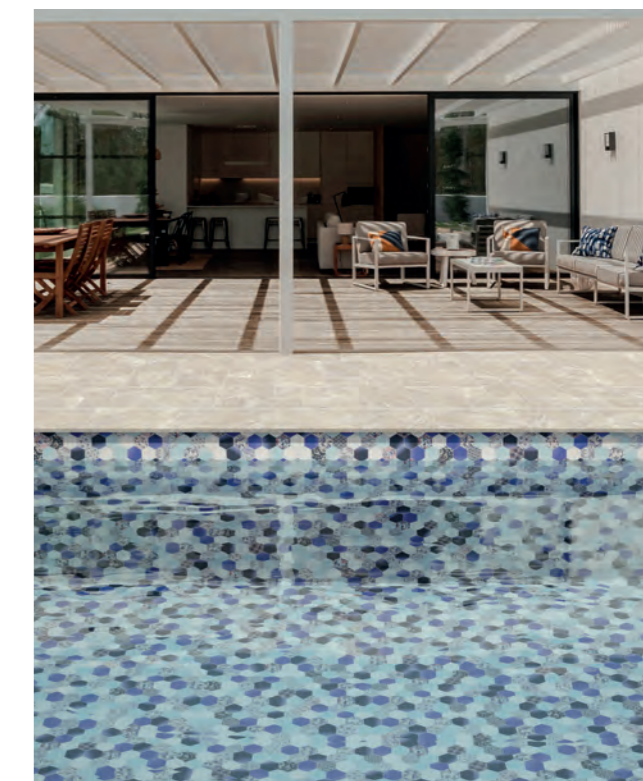

Junta coloreada. Color de junta sugerida RAL 7047
Coloured grout. Suggested grout colour RAL 7047
Joint coloré. Coluleur de joint suggérée RAL 7047

Junta coloreada. Color de junta sugerida RAL 7021
Coloured grout. Suggested grout colour RAL 7021
Joint coloré. Coluleur de joint suggérée RAL 7021

Junta coloreada. Color de junta sugerida RAL 9016
Coloured grout. Suggested grout colour RAL 9016
Joint coloré. Coluleur de joint suggérée RAL 9016

Junta coloreada. Color de junta sugerida RAL 7047
Coloured grout. Suggested grout colour RAL 7047
Joint coloré. Coluleur de joint suggérée RAL 7047

Junta coloreada. Color de junta sugerida RAL 7047
Coloured grout. Suggested grout colour RAL 7047
Joint coloré. Coluleur de joint suggérée RAL 7047

Packing list (peso bruto aproximado) / (approximate gross weight) / (poids brut approximatif)

FORMATO SIZE FORMATS	PIEZAS CAJA PIECES BOX BOÎTE À PIÈCES	M² CAJA M² BOX M² BOÎTE	KG CAJA KG BOX KG BOÎTE	CAJAS PALET BOXES PALLET BOÎTE À PALLET	M² PALET M² PALLET M² PALLET	KG PALET KG PALLET KG PALLET
26,5x51 cm / 10"x20"	7	0,95	19,5	48 palet / 36 europalet	45,6 palet / 34,2 europalet	946 palet / 717 europalet

Hex Zellige 26,5x51 Cm · 10"x20"
> Hex Nouveau Blue 26,5x51 Cm · 10"x20"
> Hex Calacatta 26,5x51 Cm · 10"x20"