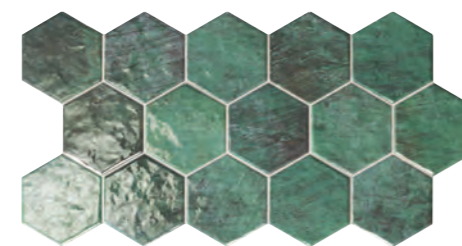

Hex

26,5x51 / 10"x20"

Hex White
26,5x51 Cm · 10"x20" · **K-29**

Hex Snow
26,5x51 Cm · 10"x20" · **K-29**

Junta coloreada. Color de junta sugerida RAL 7047
Coloured grout. Suggested grout colour RAL 7047
Joint coloré. Coluleur de joint suggérée RAL 7047

Junta coloreada. Color de junta sugerida RAL 7021
Coloured grout. Suggested grout colour RAL 7021
Joint coloré. Coluleur de joint suggérée RAL 7021

Hex Black
26,5x51 Cm · 10"x20" · **K-29**

Hex Zellige
26,5x51 Cm · 10"x20" · **K-38**

Hex Aquamarine
26,5x51 Cm · 10"x20" · **K-29**

Junta coloreada. Color de junta sugerida RAL 9016
Coloured grout. Suggested grout colour RAL 9016
Joint coloré. Coluleur de joint suggérée RAL 9016

Junta coloreada. Color de junta sugerida RAL 7047
Coloured grout. Suggested grout colour RAL 7047
Joint coloré. Coluleur de joint suggérée RAL 7047

Hex Calacatta
26,5x51 Cm · 10"x20" · **K-29**
 Class II

Hex Nouveau Green
26,5x51 Cm · 10"x20" · **K-29**

Hex Nouveau Blue
26,5x51 Cm · 10"x20" · **K-29**

Junta coloreada. Color de junta sugerida RAL 7047
Coloured grout. Suggested grout colour RAL 7047
Joint coloré. Coluleur de joint suggérée RAL 7047