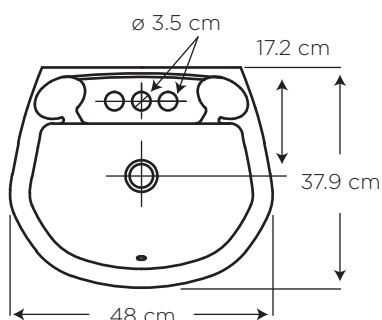

EDESA

SHELBY

SIN PEDESTAL

COD. CS005710__1CE**MEDIDAS:**
37.9 x 48 x 20 cm

Medidas compactas, ideal para baños pequeños y/o auxiliares. Estilo funcional - formal brindando mayor estética al baño.

COLORES

Blanco	Bone	Verde Mist	Dresden Blue
130	733	054	722

CARACTERÍSTICAS

Material:	Cerámica sanitaria
Tipo:	Colgado al muro
Grifería:	Sobre el lavamanos Para llave sencilla y 4"
Presión de agua recomendada:	20 psi (140 kPa) a 80 psi (550 kPa) Este lavamanos incluye rebosadero

CUMPLE CON NORMA

- Contamos con certificación **NTE INEN 3082**
- Cumple con la norma **ASME A112.19.2-2018 / CSA B45.1-18**

ESPECIFICACIONES

-  • Capacidad de agua: 5.0 litros
-  • Peso del lavamanos: 8.5 kg
-  • Espesor mínimo de cerámica: 0.6 cm
-  • Tolerancia dimensional: $\pm 3\% < 20 \text{ cm}$
 $\pm 5\% > 20 \text{ cm}$
-  • Tipo de montaje: colgado a la pared
(Sugerencia: Fijar con uñetas)
-  • Distancia perforaciones: 10.2 cm
insinuado