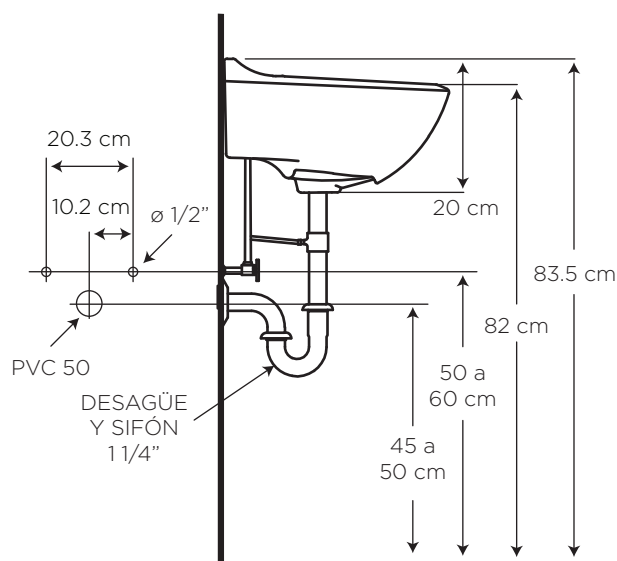

EDESA

SHELBY

SIN PEDESTAL

COD. CS005710__1CE**MEDIDAS:**
37.9 x 48 x 20 cm

Medidas compactas, ideal para baños pequeños y/o auxiliares. Estilo funcional - formal brindando mayor estética al baño.

COLORES

Blanco	Bone	Verde Mist	Dresden Blue
130	733	054	722

CARACTERÍSTICAS

Material:	Cerámica sanitaria
Tipo:	Colgado al muro
Grifería:	Sobre el lavamanos Para llave sencilla y 4"
Presión de agua recomendada:	20 psi (140 kPa) a 80 psi (550 kPa) Este lavamanos incluye rebosadero

CUMPLE CON NORMA

- Contamos con certificación **NTE INEN 3082**
- Cumple con la norma **ASME A112.19.2-2018 / CSA B45.1-18**

ESPECIFICACIONES

-  • Capacidad de agua: 5.0 litros
-  • Peso del lavamanos: 8.5 kg
-  • Espesor mínimo de cerámica: 0.6 cm
-  • Tolerancia dimensional: $\pm 3\% < 20 \text{ cm}$
 $\pm 5\% > 20 \text{ cm}$
-  • Tipo de montaje: colgado a la pared
(Sugerencia: Fijar con uñetas)
-  • Distancia perforaciones: 10.2 cm
insinuado