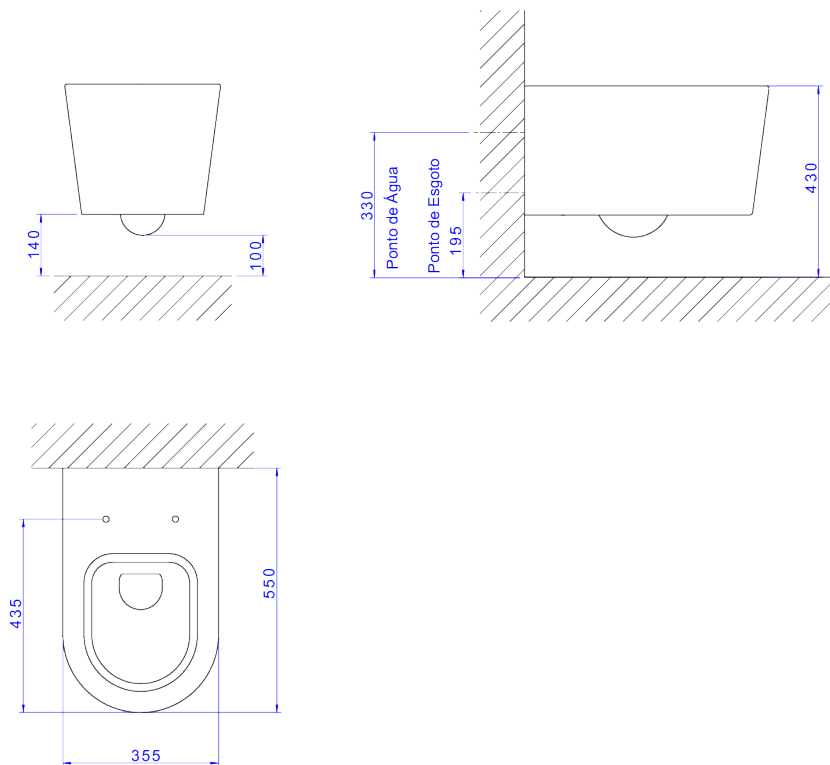

BACIA CONVENCIONAL SUSPENSA

Foto Ilustrativa

Desenho Técnico

DESCRIÇÃO:

Bacia convencional suspensa

ESPECIFICAÇÕES:

Linha: Lk

Dimensões: 330mm X 550mm X 355mm

Acabamento: Branco (P.232.17)

Material: Argila, feldspato, caulim, vidrados e corantes inorgânicos.

undefined: 26.052

Peso bruto: 27.166

Número Norma / Decreto: NBR-16727-1

Garantia: 120 meses

Informações complementares:

- Bacia com consumo de somente 6 litros por fluxo, ótimo desempenho, efetuando a limpeza completa sempre na primeira descarga.
- Bacia mais alta proporcionando maior conforto na utilização.
- Facilita a limpeza do ambiente, não há contato com o piso do banheiro.
- Para a instalação correta indicamos a fixação: SP.132.01 para parede de alvenaria e o 1100.SP.133.01 e 1100.SP.134.01 para Dry Wall
- Preparada para a utilização com sistema de descarga com tecnologia Duo, com dois botões: descarga completa: 6 litros (limpeza total) e descarga com volume reduzido: 3 litros (troca de líquidos). Garantindo assim uma economia de água de até 60%
- Produto com sifão oculto, design clean e sofisticado, proporciona fácil limpeza