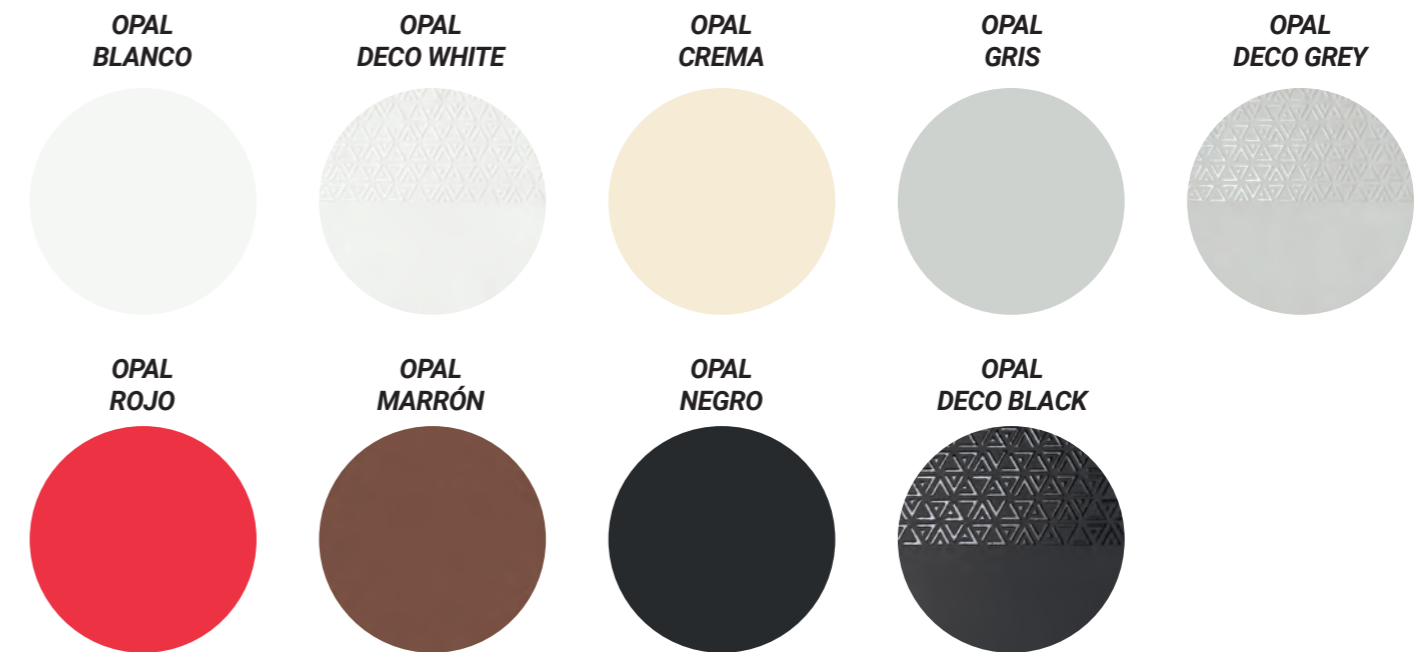

# Opal

28,5x33 / 11"x13"

Colores / Colors / Couleurs

Características Técnicas / Technical Characteristics / Caractéristiques Techniques

# Opal

28,5x33 / 11"x13"

Opal Deco White  
28,5x33 Cm · 11"x13" · **K-38**

Opal Deco Grey  
28,5x33 Cm · 11"x13" · **K-38**

Opal Deco Black  
28,5x33 Cm · 11"x13" · **K-38**

Opal Blanco  
28,5x33 Cm · 11"x13" · **K-50**

Opal Gris  
28,5x33 Cm · 11"x13" · **K-50**

Opal Negro  
28,5x33 Cm · 11"x13" · **K-50**

Opal Rojo  
28,5x33 Cm · 11"x13" · **K-38**

Opal Crema  
28,5x33 Cm · 11"x13" · **K-50**

Opal Marrón  
28,5x33 Cm · 11"x13" · **K-50**

Opal Negro 28,5x33 Cm · 11"x13" · Opal Deco Black 28,5x33 Cm · 11"x13"  
 > Opal Deco White 28,5x33 Cm · 11"x13"  
 > Opal Negro 28,5x33 Cm · 11"x13" · Opal Deco Black 28,5x33 Cm · 11"x13"

Opal Negro 28,5x33 Cm · 11"x13" · Opal Blanco 28,5x33 Cm · 11"x13" · Opal Gris 28,5x33 Cm · 11"x13" · Malmoe 28,5x33 Cm · 11"x13"  
 > Opal Blanco 28,5x33 Cm · 11"x13" · Opal Rojo 28,5x33 Cm · 11"x13"  
 > Opal Crema 28,5x33 Cm · 11"x13" · Opal Marrón 28,5x33 Cm · 11"x13"  
 < Opal Blanco 28,5x33 Cm · 11"x13" · Opal Crema 28,5x33 Cm · 11"x13" · Opal Gris 28,5x33 Cm · 11"x13" · Opal Marrón 28,5x33 Cm · 11"x13" · Opal Negro 28,5x33 Cm · 11"x13"